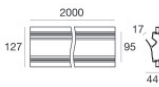

Fylo+ Recessed_1

Code

65027 - 65028