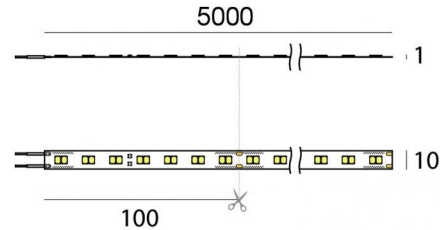

Ribbon Plus WT

LED Strip | 600 topLED 65 W DC 24 V | 13 W/m
0 Lm/m | CRI >90 | Warm Tune

C00419WHSDI

Technische Daten	
Länge	5000 mm
Minimaler Schnitt	100 mm
Typ	LED Strip
Installationsposition	Wand - Decke
Installationsumgebung	Indoor
Lichtquelle	LED
Circuit structure	topLED
Optik	Diffuses
Light emission direction	downward
Lampe Nennleistung	65 W DC
Lampenleistung / m	13 W / m
Lichtstrom (Lichtquelle) 1800K	2653 lm
Minimale Farbtemperatur	1800 K
Lichtstrom (Lichtquelle) 3000K	3900 lm
Maximale Farbtemperatur	3000 K
Ähnlichste Farbtemperatur / Tone	Warm Tune
Farbwiedergabeindex	>90 Ra
Gleichstrom/Gleichspannung	CV
Isolierklasse	3
IP	IP20
Glühdrahtprüfung	Nein
Direkte Montage auf normal entflammaren Oberflächen	Ja
CE	Ja
Einschließlich Driver	Nein
Leuchte dimmbar	Ja
Schwenkbarkeit	Nein
Drehbarkeit	Nein
Begehbarkeit	Nein
Überrollbarkeit	Nein
Einschließlich Kabel	Ja
Kabellänge	0.3 m
Harzbeschichtung	Nein
Typ Lichtabstrahlung	Einflammig
Länge	5000 mm
Nettogewicht	0.09 Kg
Schutz vor elektrostatischen Entladungen	Nein
Schutz vor Stoßspannungen	Nein

Oberfläche Gehäuse

Farbe Weiß

Elektronik

 99331
On/Off Driver 198–264V AC / 176–275V DC 150 W

 99332
1-10V Controller

 C-E700005
DMX-RDM Multi Channel 10.8–26.4V DC W

Ribbon Plus WT

LED Strip | 600 topLED 65 W DC 24 V | 13 W/m | 0 Lm/m | CRI >90 | Warm Tune
C00419WHSDI

Single emission led strip for indoor application. The warm tune LED light source with a diffused light distribution is composed of 600 topLEDs with CCT of From 1800 to 3000 K and a CRI >90.

The device body and features a white finish. The ingress protection degree is IP20; the total weight is of 0.09 kg. The power supply driver is not provided and is to be ordered separately.

The total absorbed power is 65 W. The power supply cable is included and features a 0.3 m length.

The device features protection class III and can be wall lights or ceiling-mounted.

Compliant with the EN 60598-1 standard and its specific provisions.