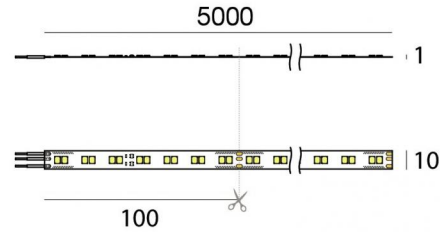

Ribbon Plus Dynamic White

LED Strip | 600 topLED 62.5 W DC 24 V | 12.5 W/m
0 Lm/m | CRI >90 | Dynamisches weiß

C00418WHDDI

Technische Daten

Länge	5000 mm
Minimaler Schnitt	100 mm
Typ	LED Strip
Installationsposition	Wand - Decke
Installationsumgebung	Indoor
Lichtquelle	LED
Circuit structure	topLED
Optik	Diffuses
Light emission direction	downward
Lampe Nennleistung	62.5 W DC
Lampenleistung / m	12.5 W / m
Lichtstrom (Lichtquelle) 1800K	2653 lm
Minimale Farbtemperatur	1800 K
Lichtstrom (Lichtquelle) 4000K	3900 lm
Maximale Farbtemperatur	4000 K
Ähnlichste Farbtemperatur / Tone	Dynamisches weiß
Farbwiedergabeindex	>90 Ra
Gleichstrom/Gleichspannung	CV
Isolierklasse	3
IP	IP20
Glühdrahtprüfung	650°
Direkte Montage auf normal entflammaren Oberflächen	Ja
CE	Ja
Einschließlich Driver	Nein
Leuchte dimmbar	Ja
Schwenkbarkeit	Nein
Drehbarkeit	Nein
Begehbarkeit	Nein
Überrollbarkeit	Nein
Einschließlich Kabel	Ja
Kabellänge	0.3 m
Harzbeschichtung	Nein
Typ Lichtabstrahlung	Einflämmig
Länge	5000 mm
Nettogewicht	0.09 Kg
Schutz vor elektrostatischen Entladungen	Nein
Schutz vor Stoßspannungen	Nein

Oberfläche Gehäuse

Farbe	Weiß
-------	------

Elektronik

	99331 On/Off Driver 198~264V AC / 176~275V DC 150 W (1 - 2 art.)
	99332 1-10V Controller (1 - 2 art.)
	C-E700005 DMX-RDM Multi Channel 10.8~26.4V DC W (- art.)

LED Strip | 600 topLED 62.5 W DC 24 V | 12.5 W/m | 0 Lm/m | CRI >90 | Dynamisches weiß
C00418WHDDI

Single emission led strip for indoor application. The dynamic white LED light source with a diffused light distribution is composed of 600 topLED LEDs with CCT of From 1800 to 4000 K and a CRI >90.

The device body and features a white finish. The ingress protection degree is IP20; the total weight is of 0.09 kg. The power supply driver is not provided and is to be ordered separately.

The total absorbed power is 62.5 W. The power supply cable is included and features a 0.3 m length.