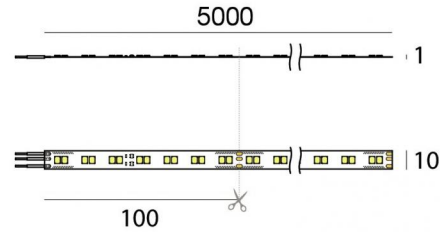

Ribbon Plus Dynamic White

LED Strip | 600 topLED 62.5 W DC 24 V | 12.5 W/m
0 Lm/m | CRI >90 | Dynamisches weiß

C00418WHDDI

Technische Daten

Länge	5000 mm
Minimaler Schnitt	100 mm
Installationsposition	Wand - Decke
Installationsumgebung	Indoor
Lichtquelle	LED
Circuit structure	topLED
Optik	Diffuses
Light emission direction	downward
Lampe Nennleistung	62.5 W DC
Lichtstrom (Lichtquelle) 1800K	2653 lm
Minimale Farbtemperatur	1800 K
Lichtstrom (Lichtquelle) 4000K	3900 lm
Maximale Farbtemperatur	4000 K
Ähnlichste Farbtemperatur / Tone	Dynamisches weiß
Farbwiedergabeindex	>90 Ra
Gleichstrom/Gleichspannung	CV
Isolierklasse	3
IP	IP20
Glühdrahtprüfung	650°
Direkte Montage auf normal entflammaren Oberflächen	Ja
CE	Ja
Einschließlich Driver	Nein
Leuchte dimmbar	Ja
Schwenkbarkeit	Nein
Drehbarkeit	Nein
Begehbarkeit	Nein
Überrollbarkeit	Nein
Einschließlich Kabel	Ja
Kabellänge	0.3 m
Harzbeschichtung	Nein
Typ Lichtabstrahlung	Einflammig
Länge	5000 mm
Nettogewicht	0.09 Kg
Schutz vor elektrostatischen Entladungen	Nein
Schutz vor Stoßspannungen	Nein

Oberfläche Gehäuse

Farbe	Weiß
-------	------

Elektronik

	99331 On/Off Driver 198~264V AC / 176~275V DC 150 W (1 art.)
	99332 1-10V Controller (1 - 2 art.)
	C-E700005 DMX-RDM Multi Channel 10.8~26.4V DC W (1 art.)

LED Strip | 600 topLED 62.5 W DC 24 V | 12.5 W/m | 0 Lm/m | CRI >90 | Dynamisches weiß
C00418WHDDI

Single emission led strip for indoor application. The dynamic white LED light source with a diffused light distribution is composed of 600 topLED LEDs with CCT of From 1800 to 4000 K and a CRI >90.

The device body and features a white finish. The ingress protection degree is IP20; the total weight is of 0.09 kg. The power supply driver is not provided and is to be ordered separately.

The total absorbed power is 62.5 W. The power supply cable is included and features a 0.3 m length.