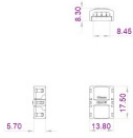

Ribbon Plus RGBW

Ribbon Plus RGBW | LED Strip | Accessories

C00417WHVDI

Stecker - Schneller Anschluss 5 Pole für Ribbon Plus RGBW
Länge 18,2 mm.

Code
83402