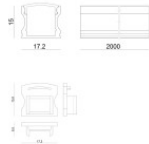

Tüte / Befestigungsset

Code
C-K100027