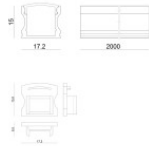

Tüte / Befestigungsset

Code
C-K100027