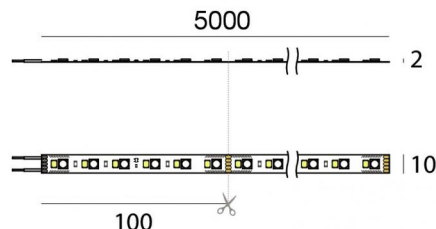

# Ribbon Plus RGBW

LED Strip | 600 topLED 96 W DC 24 V | 19.2 W/m  
0 Lm/m | CRI >90 | RGBW - 3000

**C00417WHVDI**

## Technische Daten

Länge	5000 mm
Minimaler Schnitt	100 mm
Installationsposition	Wand - Decke
Installationsumgebung	Indoor
Lichtquelle	LED
Circuit structure	topLED
Optik	Diffuses
Light emission direction	downward
Lampe Nennleistung	96 W DC
Ähnlichste Farbtemperatur / Tone	RGBW - 3000 K
Farbwiedergabeindex	>90 Ra
Gleichstrom/Gleichspannung	CV
Isolierklasse	3
IP	IP20
Glühdrahtprüfung	650°
Direkte Montage auf normal entflammaren Oberflächen	Ja
CE	Ja
Einschließlich Driver	Nein
Leuchte dimmbar	Ja
Schwenkbarkeit	Nein
Drehbarkeit	Nein
Begehbarkeit	Nein
Überrollbarkeit	Nein
Einschließlich Kabel	Ja
Kabellänge	0.3 m
Harzbeschichtung	Nein
Typ Lichtabstrahlung	Einflammig
Länge	5000 mm
Nettogewicht	0.09 Kg
Schutz vor elektrostatischen Entladungen	Nein
Schutz vor Stoßspannungen	Nein

The device body and features a white finish. The ingress protection degree is IP20; the total weight is of 0.09 kg. The power supply driver is not provided and is to be ordered separately.

The total absorbed power is 96 W. The power supply cable is included and features a 0.3 m length.