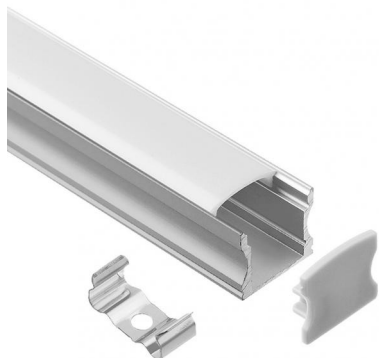

Modular
C-K100026

Technische Daten	
Typ	Profile
Installationsposition	Wand - Decke
Installationsumgebung	Indoor
Glühdrahtprüfung	Nein
Direkte Montage auf normal entflammaren Oberflächen	Ja
CE	Ja
Leuchte dimmbar	Nein
Schwenkbarkeit	Nein
Drehbarkeit	Nein
Begehbarkeit	Nein
Überrollbarkeit	Nein
Einschließlich Kabel	Nein
Harzbeschichtung	Nein
Modularity	Modular

Oberfläche Gehäuse	
Material	Aluminium
Farbe	Aluminium
Bearbeitungstyp	Eloxierung

Modular
C-K100026

Components

		Ribbon Plus	Code <u>C0021MDI05000</u>
		Ribbon Plus	Code <u>C0021WDI05000</u>
		Ribbon Plus - 24 W DC	Code <u>C0021NDI05000</u>
		Ribbon Plus - 48 W DC	Code <u>C0027MDI05000</u>
		Ribbon Plus - LED Strip topLED 48 W DC	Code <u>C0027NDI05000</u>
		Ribbon Plus RGBW - LED Strip topLED 96 W DC	Code <u>C0027VDI05000</u>
		Ribbon Plus WT	Code <u>C0027SDI05000</u>
		Ribbon Plus - 48 W DC	Code <u>C0022WDI05000</u>

Modular
C-K100026

Components

		<p>Ribbon Plus - LED Strip topLED 48 W DC 24 V 9.6 W/m 1252 Lm/m</p>	<p>Code <u>C0022NDI05000</u></p>
		<p>Ribbon Plus - LED Strip topLED 48 W DC 24 V 9.6 W/m 1150 Lm/m</p>	<p>Code <u>C0027WDI05000</u></p>
		<p>Ribbon Plus Dynamic White - 62.5 W DC</p>	<p>Code <u>C0027DDI05000</u></p>
		<p>Ribbon Plus - topLED 48 W DC 24 V</p>	<p>Code <u>C0022MDI05000</u></p>
		<p>Ribbon Plus - LED Strip topLED 96 W DC</p>	<p>Code <u>C0039WDI05000</u></p>
		<p>Ribbon Plus</p>	<p>Code <u>C0039NDI05000</u></p>
		<p>Ribbon Plus - LED Strip topLED 96 W DC 24 V 19.2 W/m 2222 Lm/m</p>	<p>Code <u>C0039MDI05000</u></p>
		<p>Ribbon Basic_V2 - LED Strip topLED 24 W DC 24 V 4.8 W/m 466.2 Lm/m</p>	<p>Code <u>C0033MDI05000</u></p>