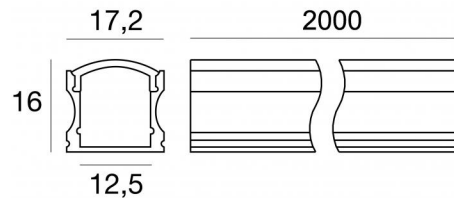

Modular
C-K100026

Technische Daten	
Typ	Profile
Installationsposition	Wand - Decke
Installationsumgebung	Indoor
Glühdrahtprüfung	Nein
Direkte Montage auf normal entflammaren Oberflächen	Ja
CE	Ja
Leuchte dimmbar	Nein
Schwenkbarkeit	Nein
Drehbarkeit	Nein
Begehbarkeit	Nein
Überrollbarkeit	Nein
Einschließlich Kabel	Nein
Harzbeschichtung	Nein
Modularity	Modular

Oberfläche Gehäuse	
Material	Aluminium
Farbe	Aluminium
Bearbeitungstyp	Eloxierung

Modular
C-K100026

Components

		Ribbon Plus	Code <u>C0021MDI05000</u>
		Ribbon Plus	Code <u>C0021WDI05000</u>
		Ribbon Plus - 24 W DC	Code <u>C0021NDI05000</u>
		Ribbon Plus - 48 W DC	Code <u>C0027MDI05000</u>
		Ribbon Plus - LED Strip topLED 48 W DC	Code <u>C0027NDI05000</u>
		Ribbon Plus RGBW - LED Strip topLED 96 W DC	Code <u>C0027VDI05000</u>
		Ribbon Plus WT	Code <u>C0027SDI05000</u>
		Ribbon Plus - 48 W DC	Code <u>C0022WDI05000</u>