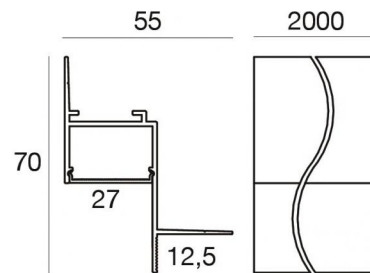

Modular
C-K100025

Technische Daten	
Typ	Profile
Installationsposition	Wand - Decke
Installationsumgebung	Indoor
Glühdrahtprüfung	Nein
Direkte Montage auf normal entflammaren Oberflächen	Ja
CE	Ja
Leuchte dimmbar	Nein
Schwenkbarkeit	Nein
Drehbarkeit	Nein
Begehbarkeit	Nein
Überrollbarkeit	Nein
Einschließlich Kabel	Nein
Harzbeschichtung	Nein
Modularity	Modular

Oberfläche Gehäuse	
Material	Aluminium
Farbe	Aluminium
Bearbeitungstyp	Eloxierung

Modular
C-K100025

Components

		<p>Dropper RGB 60 LEDs/m - LED Strip topLED 72 W DC 24 V 14.4 W/m</p>	<p>Code <u>98025</u></p>
		<p>Ribbon Basic 60 LEDs/m - LED Strip topLED 24 W DC 24 V 4.8 W/m 570.2 Lm/m</p>	<p>Code <u>98012</u></p>
		<p>Ribbon Basic 60 LEDs/m - LED Strip topLED 24 W DC 24 V 4.8 W/m 540 Lm/m</p>	<p>Code <u>98011</u></p>
		<p>Ribbon 120 LEDs/m - LED Strip topLED 60 W DC 24 V 12 W/m 1367.8 Lm/m</p>	<p>Code <u>98077</u></p>
		<p>Ribbon 120 LEDs/m - LED Strip topLED 60 W DC 24 V 12 W/m 1236 Lm/m</p>	<p>Code <u>98078</u></p>
		<p>Ribbon RGB 60 LEDs/m - LED Strip topLED 72 W DC 24 V 14.4 W/m</p>	<p>Code <u>98017</u></p>
		<p>Ribbon 240 LEDs/m</p>	<p>Code <u>98083</u></p>
		<p>Ribbon 240 LEDs/m - LED Strip topLED 96 W DC 24 V 19.2 W/m 1537.8 Lm/m</p>	<p>Code <u>98084</u></p>