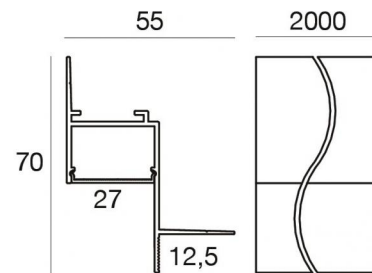

Modular
C-K100025

Technische Daten	
Typ	Profile
Installationsposition	Wand - Decke
Installationsumgebung	Indoor
Glühdrahtprüfung	Nein
Direkte Montage auf normal entflammaren Oberflächen	Ja
CE	Ja
Leuchte dimmbar	Nein
Schwenkbarkeit	Nein
Drehbarkeit	Nein
Begehbarkeit	Nein
Überrollbarkeit	Nein
Einschließlich Kabel	Nein
Harzbeschichtung	Nein
Modularity	Modular

Oberfläche Gehäuse	
Material	Aluminium
Farbe	Aluminium
Bearbeitungstyp	Eloxierung

Modular
C-K100025

Components

		<p>Dropper RGB 60 LEDs/m - LED Strip topLED 72 W DC 24 V 14.4 W/m</p>	<p>Code <u>98025</u></p>
		<p>Ribbon Basic 60 LEDs/m - LED Strip topLED 24 W DC 24 V 4.8 W/m 570.2 Lm/m</p>	<p>Code <u>98012</u></p>
		<p>Ribbon Basic 60 LEDs/m - LED Strip topLED 24 W DC 24 V 4.8 W/m 540 Lm/m</p>	<p>Code <u>98011</u></p>
		<p>Ribbon 120 LEDs/m - LED Strip topLED 60 W DC 24 V 12 W/m 1367.8 Lm/m</p>	<p>Code <u>98077</u></p>
		<p>Ribbon 120 LEDs/m - LED Strip topLED 60 W DC 24 V 12 W/m 1236 Lm/m</p>	<p>Code <u>98078</u></p>
		<p>Ribbon RGB 60 LEDs/m - LED Strip topLED 72 W DC 24 V 14.4 W/m</p>	<p>Code <u>98017</u></p>
		<p>Ribbon 240 LEDs/m</p>	<p>Code <u>98083</u></p>
		<p>Ribbon 240 LEDs/m - LED Strip topLED 96 W DC 24 V 19.2 W/m 1537.8 Lm/m</p>	<p>Code <u>98084</u></p>