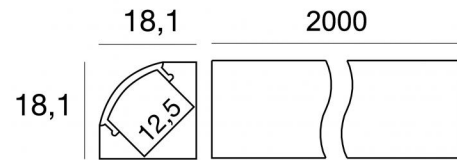

Modular  
C-K100020

Technische Daten	
Typ	Profile
Installationsposition	Wand - Decke
Installationsumgebung	Indoor
Glühdrahtprüfung	Nein
Direkte Montage auf normal entflammaren Oberflächen	Ja
CE	Ja
Leuchte dimmbar	Nein
Schwenkbarkeit	Nein
Drehbarkeit	Nein
Begehbarkeit	Nein
Überrollbarkeit	Nein
Einschließlich Kabel	Nein
Harzbeschichtung	Nein
Modularity	Modular