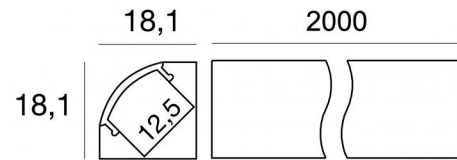

Modular
C-K100019

Technische Daten	
Typ	Profile
Installationsposition	Wand - Decke
Installationsumgebung	Indoor
Glühdrahtprüfung	Nein
Direkte Montage auf normal entflammaren Oberflächen	Ja
CE	Ja
Leuchte dimmbar	Nein
Schwenkbarkeit	Nein
Drehbarkeit	Nein
Begehbarkeit	Nein
Überrollbarkeit	Nein
Einschließlich Kabel	Nein
Harzbeschichtung	Nein
Modularity	Modular

Oberfläche Gehäuse	
Material	Aluminium
Farbe	Aluminium
Bearbeitungstyp	Eloxierung

Modular
C-K100019

Components

		<p>Dropper RGB 60 LEDs/m - LED Strip topLED 72 W DC 24 V 14.4 W/m</p>	<p>Code <u>98025</u></p>
		<p>Ribbon Basic 60 LEDs/m - LED Strip topLED 24 W DC 24 V 4.8 W/m 570.2 Lm/m</p>	<p>Code <u>98012</u></p>
		<p>Ribbon Basic 60 LEDs/m - LED Strip topLED 24 W DC 24 V 4.8 W/m 540 Lm/m</p>	<p>Code <u>98011</u></p>
		<p>Ribbon 120 LEDs/m - LED Strip topLED 60 W DC 24 V 12 W/m 1367.8 Lm/m</p>	<p>Code <u>98077</u></p>
		<p>Ribbon 120 LEDs/m - LED Strip topLED 60 W DC 24 V 12 W/m 1236 Lm/m</p>	<p>Code <u>98078</u></p>
		<p>Ribbon RGB 60 LEDs/m - LED Strip topLED 72 W DC 24 V 14.4 W/m</p>	<p>Code <u>98017</u></p>
		<p>Ribbon 240 LEDs/m</p>	<p>Code <u>98083</u></p>
		<p>Ribbon 240 LEDs/m - LED Strip topLED 96 W DC 24 V 19.2 W/m 1537.8 Lm/m</p>	<p>Code <u>98084</u></p>