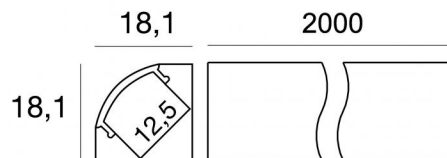

Modular
C-K100019

Technische Daten	
Typ	Profile
Installationsposition	Wand - Decke
Installationsumgebung	Indoor
Glühdrahtprüfung	Nein
Direkte Montage auf normal entflammaren Oberflächen	Ja
CE	Ja
Leuchte dimmbar	Nein
Schwenkbarkeit	Nein
Drehbarkeit	Nein
Begehbarkeit	Nein
Überrollbarkeit	Nein
Einschließlich Kabel	Nein
Harzbeschichtung	Nein
Modularity	Modular

Oberfläche Gehäuse	
Material	Aluminium
Farbe	Aluminium
Bearbeitungstyp	Eloxierung

Modular
C-K100019

Components

		<p>Dropper RGB 60 LEDs/m - LED Strip topLED 72 W DC 24 V 14.4 W/m</p>	<p>Code <u>98025</u></p>
		<p>Ribbon Basic 60 LEDs/m - LED Strip topLED 24 W DC 24 V 4.8 W/m 570.2 Lm/m</p>	<p>Code <u>98012</u></p>
		<p>Ribbon Basic 60 LEDs/m - LED Strip topLED 24 W DC 24 V 4.8 W/m 540 Lm/m</p>	<p>Code <u>98011</u></p>
		<p>Ribbon 120 LEDs/m - LED Strip topLED 60 W DC 24 V 12 W/m 1367.8 Lm/m</p>	<p>Code <u>98077</u></p>
		<p>Ribbon 120 LEDs/m - LED Strip topLED 60 W DC 24 V 12 W/m 1236 Lm/m</p>	<p>Code <u>98078</u></p>
		<p>Ribbon RGB 60 LEDs/m - LED Strip topLED 72 W DC 24 V 14.4 W/m</p>	<p>Code <u>98017</u></p>
		<p>Ribbon 240 LEDs/m</p>	<p>Code <u>98083</u></p>
		<p>Ribbon 240 LEDs/m - LED Strip topLED 96 W DC 24 V 19.2 W/m 1537.8 Lm/m</p>	<p>Code <u>98084</u></p>