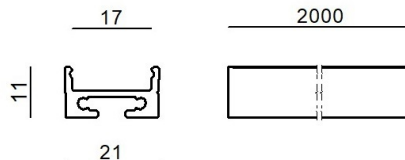

Modular
C-K100018

Technische Daten	
Installationsposition	Wand - Decke
Installationsumgebung	Indoor
Glühdrahtprüfung	Nein
Direkte Montage auf normal entflammaren Oberflächen	Ja
CE	Ja
Leuchte dimmbar	Nein
Schwenkbarkeit	Nein
Drehbarkeit	Nein
Begehbarkeit	Nein
Überrollbarkeit	Nein
Einschließlich Kabel	Nein
Harzbeschichtung	Nein
Modularity	Modular

Oberfläche Gehäuse	
Material	Aluminium
Farbe	Schwarz eloxiert
Bearbeitungstyp	Eloxierung

Modular
C-K100018

Components

		<p>Dropper RGB 60 LEDs/m - LED Strip topLED 72 W DC 24 V 14.4 W/m</p>	<p>Code <u>98025</u></p>
		<p>Ribbon Basic 60 LEDs/m - LED Strip topLED 24 W DC 24 V 4.8 W/m 570.2 Lm/m</p>	<p>Code <u>98012</u></p>
		<p>Ribbon Basic 60 LEDs/m - LED Strip topLED 24 W DC 24 V 4.8 W/m 540 Lm/m</p>	<p>Code <u>98011</u></p>
		<p>Ribbon 120 LEDs/m - LED Strip topLED 60 W DC 24 V 12 W/m 1367.8 Lm/m</p>	<p>Code <u>98077</u></p>
		<p>Ribbon 120 LEDs/m - LED Strip topLED 60 W DC 24 V 12 W/m 1236 Lm/m</p>	<p>Code <u>98078</u></p>
		<p>Ribbon RGB 60 LEDs/m - LED Strip topLED 72 W DC 24 V 14.4 W/m</p>	<p>Code <u>98017</u></p>
		<p>Ribbon 240 LEDs/m</p>	<p>Code <u>98083</u></p>
		<p>Ribbon 240 LEDs/m - LED Strip topLED 96 W DC 24 V 19.2 W/m 1537.8 Lm/m</p>	<p>Code <u>98084</u></p>