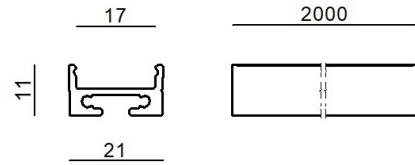

Modular  
C-K100017

Technische Daten	
Typ	Profile
Installationsposition	Wand - Decke
Installationsumgebung	Indoor
Glühdrahtprüfung	Nein
Direkte Montage auf normal entflammaren Oberflächen	Ja
CE	Ja
Leuchte dimmbar	Nein
Schwenkbarkeit	Nein
Drehbarkeit	Nein
Begehbarkeit	Nein
Überrollbarkeit	Nein
Einschließlich Kabel	Nein
Harzbeschichtung	Nein
Modularity	Modular