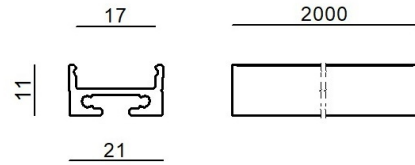

Modular
C-K100017

| Technische Daten | |
|---|--------------|
| Typ | Profile |
| Installationsposition | Wand - Decke |
| Installationsumgebung | Indoor |
| Glühdrahtprüfung | Nein |
| Direkte Montage auf normal entflammaren Oberflächen | Ja |
| CE | Ja |
| Leuchte dimmbar | Nein |
| Schwenkbarkeit | Nein |
| Drehbarkeit | Nein |
| Begehbarkeit | Nein |
| Überrollbarkeit | Nein |
| Einschließlich Kabel | Nein |
| Harzbeschichtung | Nein |
| Modularity | Modular |

| Oberfläche Gehäuse | |
|--------------------|----------------------|
| Material | Aluminium |
| Farbe | Eloxiertes Aluminium |
| Bearbeitungstyp | Eloxierung |

Modular
C-K100017

Components

| | | | |
|--|--|--|-------------------------------------|
| | | <p>Dropper RGB 60 LEDs/m - LED Strip topLED 72 W DC 24 V 14.4 W/m</p> | <p>Code <u>98025</u></p> |
| | | <p>Ribbon Basic 60 LEDs/m - LED Strip topLED 24 W DC 24 V 4.8 W/m 570.2 Lm/m</p> | <p>Code <u>98012</u></p> |
| | | <p>Ribbon Basic 60 LEDs/m - LED Strip topLED 24 W DC 24 V 4.8 W/m 540 Lm/m</p> | <p>Code <u>98011</u></p> |
| | | <p>Ribbon 120 LEDs/m - LED Strip topLED 60 W DC 24 V 12 W/m 1367.8 Lm/m</p> | <p>Code <u>98077</u></p> |
| | | <p>Ribbon 120 LEDs/m - LED Strip topLED 60 W DC 24 V 12 W/m 1236 Lm/m</p> | <p>Code <u>98078</u></p> |
| | | <p>Ribbon RGB 60 LEDs/m - LED Strip topLED 72 W DC 24 V 14.4 W/m</p> | <p>Code <u>98017</u></p> |
| | | <p>Ribbon 240 LEDs/m</p> | <p>Code <u>98083</u></p> |
| | | <p>Ribbon 240 LEDs/m - LED Strip topLED 96 W DC 24 V 19.2 W/m 1537.8 Lm/m</p> | <p>Code <u>98084</u></p> |