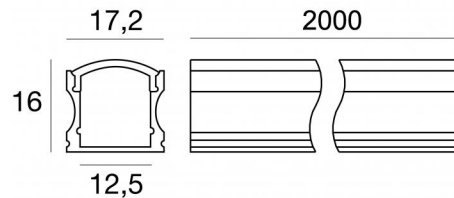

Modular  
C-K100016

Technische Daten	
Typ	Profile
Installationsposition	Wand - Decke
Installationsumgebung	Indoor
Glühdrahtprüfung	Nein
Direkte Montage auf normal entflammaren Oberflächen	Ja
CE	Ja
Leuchte dimmbar	Nein
Schwenkbarkeit	Nein
Drehbarkeit	Nein
Begehbarkeit	Nein
Überrollbarkeit	Nein
Einschließlich Kabel	Nein
Harzbeschichtung	Nein
Modularity	Modular