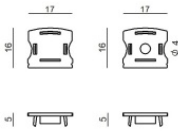

Endkappe
Material:Kunststoff ABS, farbe:Schwarz.

Code
C-V400036