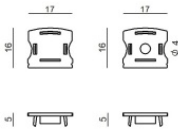

Optik
Lichtverteilung: medium flood, Material Verkleidung: pc

Code
C-U100001

Endkappe
Material:Kunststoff, farbe:Grau.

Code
C-V400025

Endkappe
Material:Kunststoff ABS, farbe:Schwarz.

Code
C-V400026

Endkappe
Material:Kunststoff, farbe:Grau.