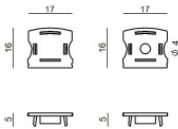

Endkappe
Material:Kunststoff ABS, farbe:Schwarz.

Code
C-V400036