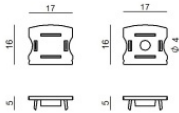

Optik
Lichtverteilung: medium flood, Material Verkleidung: pc

Code
C-U100001

Endkappe
Material:Kunststoff, farbe:Grau.

Code
C-V400025

Endkappe
Material:Kunststoff ABS, farbe:Schwarz.

Code
C-V400026

Endkappe
Material:Kunststoff, farbe:Grau.