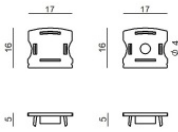

Endkappe
Material:Kunststoff, farbe:Grau.

Code
C-V400035