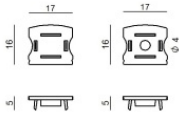

Rive\_17/16 | Profiles | Accessories  
**C-K100016**

Optik  
Lichtverteilung: medium flood, Material Verkleidung: pc

**Code**  
C-U100001

Endkappe  
Material:Kunststoff, farbe:Grau.

**Code**  
C-V400025

Endkappe  
Material:Kunststoff ABS, farbe:Schwarz.