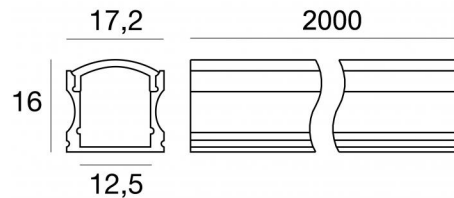

Modular
C-K100016

Technische Daten	
Typ	Profile
Installationsposition	Wand - Decke
Installationsumgebung	Indoor
Glühdrahtprüfung	Nein
Direkte Montage auf normal entflammaren Oberflächen	Ja
CE	Ja
Leuchte dimmbar	Nein
Schwenkbarkeit	Nein
Drehbarkeit	Nein
Begehbarkeit	Nein
Überrollbarkeit	Nein
Einschließlich Kabel	Nein
Harzbeschichtung	Nein
Modularity	Modular

Oberfläche Gehäuse	
Material	Aluminium
Farbe	Schwarz eloxiert
Bearbeitungstyp	Eloxierung

Modular
C-K100016

Components

		<p>Dropper RGB 60 LEDs/m - LED Strip topLED 72 W DC 24 V 14.4 W/m</p>	<p>Code <u>98025</u></p>
		<p>Silicone_C Basic RGB 60 LEDs/m</p>	<p>Code <u>98033</u></p>
		<p>Ribbon Basic 60 LEDs/m - LED Strip topLED 24 W DC 24 V 4.8 W/m 570.2 Lm/m</p>	<p>Code <u>98012</u></p>
		<p>Ribbon Basic 60 LEDs/m - LED Strip topLED 24 W DC 24 V 4.8 W/m 540 Lm/m</p>	<p>Code <u>98011</u></p>
		<p>Ribbon 120 LEDs/m - LED Strip topLED 60 W DC 24 V 12 W/m 1367.8 Lm/m</p>	<p>Code <u>98077</u></p>
		<p>Ribbon 120 LEDs/m - LED Strip topLED 60 W DC 24 V 12 W/m 1236 Lm/m</p>	<p>Code <u>98078</u></p>
		<p>Ribbon RGB 60 LEDs/m - LED Strip topLED 72 W DC 24 V 14.4 W/m</p>	<p>Code <u>98017</u></p>
		<p>Silicone_C Hi-Flux 60 LEDs/m</p>	<p>Code <u>98042</u></p>