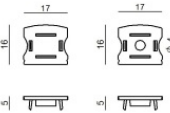

Rive_17/16 | Profiles | Accessories
C-K100015

Optik
 Lichtverteilung: medium flood, Material Verkleidung: pc

Code
C-U100001

Endkappe
 Material:Kunststoff, farbe:Grau.

Code
C-V400025

Endkappe
 Material:Kunststoff ABS, farbe:Schwarz.