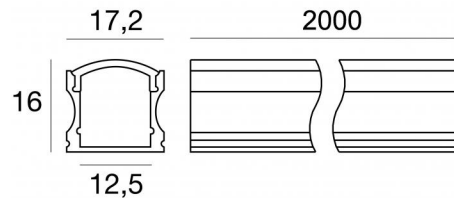

Modular
C-K100015

Technische Daten	
Typ	Profile
Installationsposition	Wand - Decke
Installationsumgebung	Indoor
Glühdrahtprüfung	Nein
Direkte Montage auf normal entflammaren Oberflächen	Ja
CE	Ja
Leuchte dimmbar	Nein
Schwenkbarkeit	Nein
Drehbarkeit	Nein
Begehbarkeit	Nein
Überrollbarkeit	Nein
Einschließlich Kabel	Nein
Harzbeschichtung	Nein
Modularity	Modular

Oberfläche Gehäuse	
Material	Aluminium
Farbe	Aluminium
Bearbeitungstyp	Eloxierung

Modular
C-K100015

Components

		<p>Dropper RGB 60 LEDs/m - LED Strip topLED 72 W DC 24 V 14.4 W/m</p>	<p>Code <u>98025</u></p>
		<p>Silicone_C Basic RGB 60 LEDs/m</p>	<p>Code <u>98033</u></p>
		<p>Ribbon Basic 60 LEDs/m - LED Strip topLED 24 W DC 24 V 4.8 W/m 570.2 Lm/m</p>	<p>Code <u>98012</u></p>
		<p>Ribbon Basic 60 LEDs/m - LED Strip topLED 24 W DC 24 V 4.8 W/m 540 Lm/m</p>	<p>Code <u>98011</u></p>
		<p>Ribbon 120 LEDs/m - LED Strip topLED 60 W DC 24 V 12 W/m 1367.8 Lm/m</p>	<p>Code <u>98077</u></p>
		<p>Ribbon 120 LEDs/m - LED Strip topLED 60 W DC 24 V 12 W/m 1236 Lm/m</p>	<p>Code <u>98078</u></p>
		<p>Ribbon RGB 60 LEDs/m - LED Strip topLED 72 W DC 24 V 14.4 W/m</p>	<p>Code <u>98017</u></p>
		<p>Silicone_C Hi-Flux 60 LEDs/m</p>	<p>Code <u>98042</u></p>