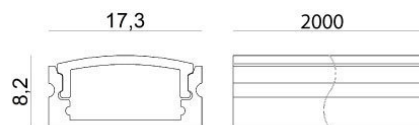

Modular
99983

Technische Daten

Typ	Tüte / Befestigungsset
Installationsposition	Wand - Decke
Installationsumgebung	Indoor
Glühdrahtprüfung	Nein
Direkte Montage auf normal entflammaren Oberflächen	Ja
CE	Ja
Leuchte dimmbar	Nein
Schwenkbarkeit	Nein
Drehbarkeit	Nein
Begehbarkeit	Nein
Überrollbarkeit	Nein
Einschließlich Kabel	Nein
Harzbeschichtung	Nein
Modularity	Modular

Oberfläche Gehäuse

Material	Aluminium
Farbe	Aluminium
Bearbeitungstyp	Eloxierung

Modular
99983

Components

Dropper RGB 60 LEDs/m - LED Strip | topLED 72 W DC 24 V | 14.4 W/m

Code
98025

Ribbon Basic 60 LEDs/m - LED Strip | topLED 24 W DC 24 V | 4.8 W/m | 570.2 Lm/m