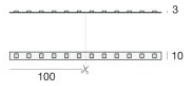

Modular
99979

Components

Dropper RGB 60 LEDs/m - LED Strip | topLED 72 W DC 24 V |
14.4 W/m

Code
98025