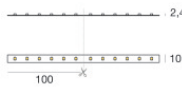

Oberfläche Gehäuse	
Material	Aluminium
Farbe	Schwarz eloxiert
Bearbeitungstyp	Eloxierung

Modular
99977

Components

Dropper RGB 60 LEDs/m - LED Strip | topLED 72 W DC 24 V |
14.4 W/m

Code
98025

Ribbon Basic 60 LEDs/m - LED Strip | topLED 24 W DC 24 V |
4.8 W/m | 570.2 Lm/m