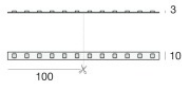

Oberfläche Gehäuse	
Material	Aluminium
Farbe	Schwarz eloxiert
Bearbeitungstyp	Eloxierung

Modular
99977

Components

Dropper RGB 60 LEDs/m - LED Strip | topLED 72 W DC 24 V |
14.4 W/m

Code
98025

Ribbon Basic 60 LEDs/m - LED Strip | topLED 24 W DC 24 V |
4.8 W/m | 570.2 Lm/m