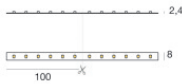

Ribbon Basic 60 LEDs/m - LED Strip | topLED 24 W DC 24 V |
4.8 W/m | 540 Lm/m

Code
98011