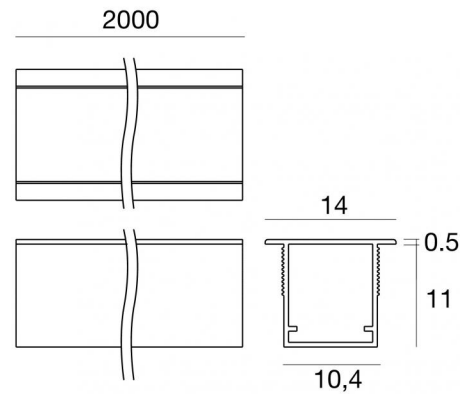

Modular  
99977

Technische Daten	
Typ	Profile
Installationsposition	Wand - Decke
Installationsumgebung	Indoor
Glühdrahtprüfung	Nein
Direkte Montage auf normal entflammaren Oberflächen	Ja
CE	Ja
Leuchte dimmbar	Nein
Schwenkbarkeit	Nein
Drehbarkeit	Nein
Begehbarkeit	Nein
Überrollbarkeit	Nein
Einschließlich Kabel	Nein
Harzbeschichtung	Nein
Modularity	Modular

Oberfläche Gehäuse	
Material	Aluminium
Farbe	Schwarz eloxiert
Bearbeitungstyp	Eloxierung

Modular  
99977

## Components

Dropper RGB 60 LEDs/m - LED Strip | topLED 72 W DC 24 V |  
14.4 W/m

**Code**  
98025

Ribbon Basic 60 LEDs/m - LED Strip | topLED 24 W DC 24 V |  
4.8 W/m | 570.2 Lm/m

**Code**  
98012

Ribbon Basic 60 LEDs/m - LED Strip | topLED 24 W DC 24 V |  
4.8 W/m | 540 Lm/m