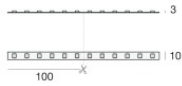

Modular
99977

Components

Dropper RGB 60 LEDs/m - LED Strip | topLED 72 W DC 24 V |
14.4 W/m

Code
98025