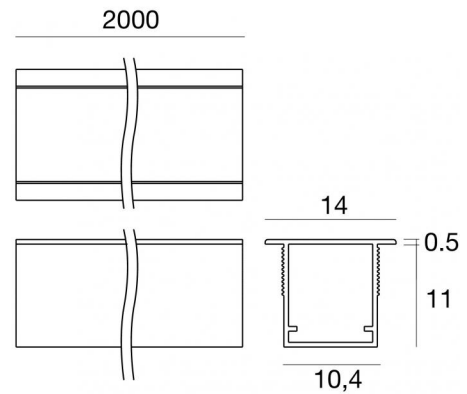

Modular
99977

Technische Daten	
Typ	Profil
Installationsposition	Wand - Decke
Installationsumgebung	Indoor
Glühdrahtprüfung	Nein
Direkte Montage auf normal entflammaren Oberflächen	Ja
CE	Ja
Leuchte dimmbar	Nein
Schwenkbarkeit	Nein
Drehbarkeit	Nein
Begehbarkeit	Nein
Überrollbarkeit	Nein
Einschließlich Kabel	Nein
Harzbeschichtung	Nein
Modularity	Modular

Oberfläche Gehäuse	
Material	Aluminium
Farbe	Schwarz eloxiert
Bearbeitungstyp	Eloxierung

Modular
99977

Components

Dropper RGB 60 LEDs/m - LED Strip | topLED 72 W DC 24 V |
14.4 W/m

Code
98025

Ribbon Basic 60 LEDs/m - LED Strip | topLED 24 W DC 24 V |
4.8 W/m | 570.2 Lm/m