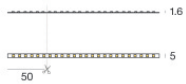

Ribbon Slim 120 LEDs/m

Code
84221

		Diffusor	Code
			98941
		Diffusor	Code
			98942
		Diffusor - Opalen Diffusor	Code
			98943
		Diffusor Material:PC, farbe:Schwarz.	Finish Black
			83132
		Klammer - Montagehalterung L=19mm, H=8mm, D=9mm. Material:Eisen, farbe:Zink, bearbeitungstyp :Waschen.	Code 98944
		Blendschutz Blendschutzart: palpebra. Material:Aluminium 6060, farbe:Eloxiertes Aluminium, bearbeitungstyp :Anodisierung 20 µm.	Finish
			98778