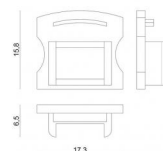

Modular
99905

Technische Daten

Typ	Tüte / Befestigungsset
Installationsposition	Wand - Decke
Installationsumgebung	Indoor
Glühdrahtprüfung	Nein
Direkte Montage auf normal entflammaren Oberflächen	Ja
CE	Ja
Leuchte dimmbar	Nein
Schwenkbarkeit	Nein
Drehbarkeit	Nein
Begehbarkeit	Nein
Überrollbarkeit	Nein
Einschließlich Kabel	Nein
Harzbeschichtung	Nein
Modularity	Modular

Oberfläche Gehäuse

Material	Aluminium
Farbe	Aluminium
Bearbeitungstyp	Eloxierung

Modular
99905

Components

		<p>Dropper RGB 60 LEDs/m - LED Strip topLED 72 W DC 24 V 14.4 W/m</p>	<p>Code <u>98025</u></p>
		<p>Silicone_C Basic RGB 60 LEDs/m</p>	<p>Code <u>98033</u></p>
		<p>Ribbon Basic 60 LEDs/m - LED Strip topLED 24 W DC 24 V 4.8 W/m 570.2 Lm/m</p>	<p>Code <u>98012</u></p>
		<p>Ribbon Basic 60 LEDs/m - LED Strip topLED 24 W DC 24 V 4.8 W/m 540 Lm/m</p>	<p>Code <u>98011</u></p>
		<p>Ribbon 120 LEDs/m - LED Strip topLED 60 W DC 24 V 12 W/m 1367.8 Lm/m</p>	<p>Code <u>98077</u></p>
		<p>Ribbon 120 LEDs/m - LED Strip topLED 60 W DC 24 V 12 W/m 1236 Lm/m</p>	<p>Code <u>98078</u></p>
		<p>Ribbon RGB 60 LEDs/m - LED Strip topLED 72 W DC 24 V 14.4 W/m</p>	<p>Code <u>98017</u></p>
		<p>Silicone_C Hi-Flux 60 LEDs/m</p>	<p>Code <u>98042</u></p>