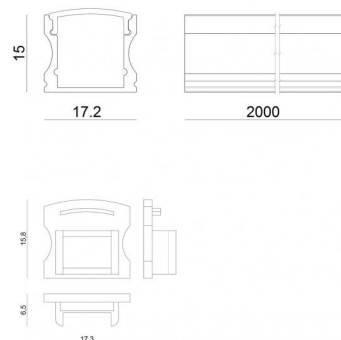

## Technische Daten

Typ	Tüte / Befestigungsset
Installationsposition	Wand - Decke
Installationsumgebung	Indoor
Glühdrahtprüfung	Nein
Direkte Montage auf normal entflammaren Oberflächen	Ja
CE	Ja
Leuchte dimmbar	Nein
Schwenkbarkeit	Nein
Drehbarkeit	Nein
Begehbarkeit	Nein
Überrollbarkeit	Nein
Einschließlich Kabel	Nein
Harzbeschichtung	Nein
Modularity	Modular