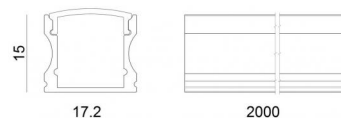

Modular
99905

Technische Daten

Typ	Tüte / Befestigungsset
Installationsposition	Wand - Decke
Installationsumgebung	Indoor
Glühdrahtprüfung	Nein
Direkte Montage auf normal entflammaren Oberflächen	Ja
CE	Ja
Leuchte dimmbar	Nein
Schwenkbarkeit	Nein
Drehbarkeit	Nein
Begehbarkeit	Nein
Überrollbarkeit	Nein
Einschließlich Kabel	Nein
Harzbeschichtung	Nein
Modularity	Modular

Oberfläche Gehäuse

Material	Aluminium
Farbe	Aluminium
Bearbeitungstyp	Eloxierung

Modular
99905

Components

		<p>Dropper RGB 60 LEDs/m - LED Strip topLED 72 W DC 24 V 14.4 W/m</p>	<p>Code <u>98025</u></p>
		<p>Silicone_C Basic RGB 60 LEDs/m</p>	<p>Code <u>98033</u></p>
		<p>Ribbon Basic 60 LEDs/m - LED Strip topLED 24 W DC 24 V 4.8 W/m 570.2 Lm/m</p>	<p>Code <u>98012</u></p>
		<p>Ribbon Basic 60 LEDs/m - LED Strip topLED 24 W DC 24 V 4.8 W/m 540 Lm/m</p>	<p>Code <u>98011</u></p>
		<p>Ribbon 120 LEDs/m - LED Strip topLED 60 W DC 24 V 12 W/m 1367.8 Lm/m</p>	<p>Code <u>98077</u></p>
		<p>Ribbon 120 LEDs/m - LED Strip topLED 60 W DC 24 V 12 W/m 1236 Lm/m</p>	<p>Code <u>98078</u></p>
		<p>Ribbon RGB 60 LEDs/m - LED Strip topLED 72 W DC 24 V 14.4 W/m</p>	<p>Code <u>98017</u></p>
		<p>Silicone_C Hi-Flux 60 LEDs/m</p>	<p>Code <u>98042</u></p>