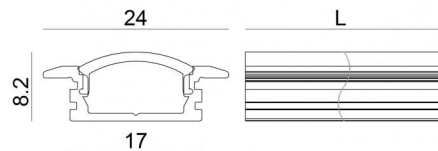

Modular
98965

Technische Daten	
Typ	Profile
Installationsposition	Wand - Decke
Installationsumgebung	Indoor
Glühdrahtprüfung	Nein
Direkte Montage auf normal entflammaren Oberflächen	Ja
CE	Ja
Leuchte dimmbar	Nein
Schwenkbarkeit	Nein
Drehbarkeit	Nein
Begehbarkeit	Nein
Überrollbarkeit	Nein
Einschließlich Kabel	Nein
Harzbeschichtung	Nein
Modularity	Modular

Oberfläche Gehäuse	
Material	Aluminium
Farbe	Aluminium
Bearbeitungstyp	Eloxierung

Modular
98965

Components

		<p>Dropper RGB 60 LEDs/m - LED Strip topLED 72 W DC 24 V 14.4 W/m</p>	<p>Code <u>98025</u></p>
		<p>Ribbon Basic 60 LEDs/m - LED Strip topLED 24 W DC 24 V 4.8 W/m 570.2 Lm/m</p>	<p>Code <u>98012</u></p>
		<p>Ribbon Basic 60 LEDs/m - LED Strip topLED 24 W DC 24 V 4.8 W/m 540 Lm/m</p>	<p>Code <u>98011</u></p>
		<p>Ribbon 120 LEDs/m - LED Strip topLED 60 W DC 24 V 12 W/m 1367.8 Lm/m</p>	<p>Code <u>98077</u></p>
		<p>Ribbon 120 LEDs/m - LED Strip topLED 60 W DC 24 V 12 W/m 1236 Lm/m</p>	<p>Code <u>98078</u></p>
		<p>Ribbon RGB 60 LEDs/m - LED Strip topLED 72 W DC 24 V 14.4 W/m</p>	<p>Code <u>98017</u></p>
		<p>Ribbon 240 LEDs/m</p>	<p>Code <u>98083</u></p>
		<p>Ribbon 240 LEDs/m - LED Strip topLED 96 W DC 24 V 19.2 W/m 1537.8 Lm/m</p>	<p>Code <u>98084</u></p>