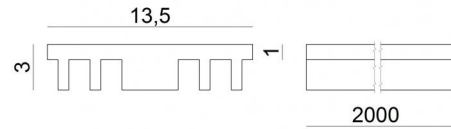

Modular
98956M

Technische Daten	
Typ	Profile
Installationsposition	Wand - Decke
Installationsumgebung	Indoor
Glühdrahtprüfung	Nein
Direkte Montage auf normal entflammaren Oberflächen	Ja
CE	Ja
Leuchte dimmbar	Nein
Schwenkbarkeit	Nein
Drehbarkeit	Nein
Begehbarkeit	Nein
Überrollbarkeit	Nein
Einschließlich Kabel	Nein
Harzbeschichtung	Nein
Modularity	Modular

Oberfläche Gehäuse	
Material	Aluminium
Farbe	Aluminium
Bearbeitungstyp	Eloxierung

Modular
98956M

Components

		<p>Dropper RGB 60 LEDs/m - LED Strip topLED 72 W DC 24 V 14.4 W/m</p>	<p>Code <u>98025</u></p>
		<p>Silicone_C Basic RGB 60 LEDs/m</p>	<p>Code <u>98033</u></p>
		<p>Ribbon Basic 60 LEDs/m - LED Strip topLED 24 W DC 24 V 4.8 W/m 570.2 Lm/m</p>	<p>Code <u>98012</u></p>
		<p>Ribbon Basic 60 LEDs/m - LED Strip topLED 24 W DC 24 V 4.8 W/m 540 Lm/m</p>	<p>Code <u>98011</u></p>
		<p>Ribbon 120 LEDs/m - LED Strip topLED 60 W DC 24 V 12 W/m 1367.8 Lm/m</p>	<p>Code <u>98077</u></p>
		<p>Ribbon 120 LEDs/m - LED Strip topLED 60 W DC 24 V 12 W/m 1236 Lm/m</p>	<p>Code <u>98078</u></p>
		<p>Ribbon RGB 60 LEDs/m - LED Strip topLED 72 W DC 24 V 14.4 W/m</p>	<p>Code <u>98017</u></p>