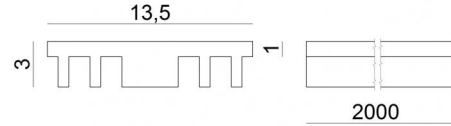

Modular
98956M

Technische Daten	
Typ	Profile
Installationsposition	Wand - Decke
Installationsumgebung	Indoor
Glühdrahtprüfung	Nein
Direkte Montage auf normal entflammaren Oberflächen	Ja
CE	Ja
Leuchte dimmbar	Nein
Schwenkbarkeit	Nein
Drehbarkeit	Nein
Begehbarkeit	Nein
Überrollbarkeit	Nein
Einschließlich Kabel	Nein
Harzbeschichtung	Nein
Modularity	Modular

Oberfläche Gehäuse	
Material	Aluminium
Farbe	Aluminium
Bearbeitungstyp	Eloxierung

Modular
98956M

Components

		<p>Dropper RGB 60 LEDs/m - LED Strip topLED 72 W DC 24 V 14.4 W/m</p>	<p>Code <u>98025</u></p>
		<p>Silicone_C Basic RGB 60 LEDs/m</p>	<p>Code <u>98033</u></p>
		<p>Ribbon Basic 60 LEDs/m - LED Strip topLED 24 W DC 24 V 4.8 W/m 570.2 Lm/m</p>	<p>Code <u>98012</u></p>
		<p>Ribbon Basic 60 LEDs/m - LED Strip topLED 24 W DC 24 V 4.8 W/m 540 Lm/m</p>	<p>Code <u>98011</u></p>
		<p>Ribbon 120 LEDs/m - LED Strip topLED 60 W DC 24 V 12 W/m 1367.8 Lm/m</p>	<p>Code <u>98077</u></p>
		<p>Ribbon 120 LEDs/m - LED Strip topLED 60 W DC 24 V 12 W/m 1236 Lm/m</p>	<p>Code <u>98078</u></p>
		<p>Ribbon RGB 60 LEDs/m - LED Strip topLED 72 W DC 24 V 14.4 W/m</p>	<p>Code <u>98017</u></p>