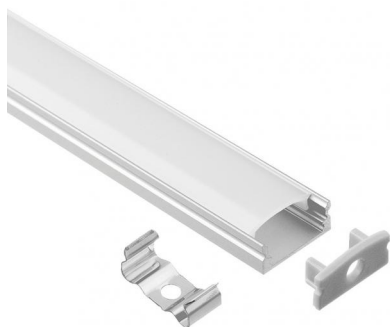

Modular
98954

Technische Daten	
Typ	Profile
Installationsposition	Wand - Decke
Installationsumgebung	Indoor
Glühdrahtprüfung	Nein
Direkte Montage auf normal entflammaren Oberflächen	Ja
CE	Ja
Leuchte dimmbar	Nein
Schwenkbarkeit	Nein
Drehbarkeit	Nein
Begehbarkeit	Nein
Überrollbarkeit	Nein
Einschließlich Kabel	Nein
Harzbeschichtung	Nein
Modularity	Modular

Oberfläche Gehäuse	
Material	Aluminium
Farbe	Aluminium
Bearbeitungstyp	Eloxierung

Modular
98954

Components

		<p>Dropper RGB 60 LEDs/m - LED Strip topLED 72 W DC 24 V 14.4 W/m</p>	<p>Code <u>98025</u></p>
		<p>Ribbon Basic 60 LEDs/m - LED Strip topLED 24 W DC 24 V 4.8 W/m 570.2 Lm/m</p>	<p>Code <u>98012</u></p>
		<p>Ribbon Basic 60 LEDs/m - LED Strip topLED 24 W DC 24 V 4.8 W/m 540 Lm/m</p>	<p>Code <u>98011</u></p>
		<p>Ribbon 120 LEDs/m - LED Strip topLED 60 W DC 24 V 12 W/m 1367.8 Lm/m</p>	<p>Code <u>98077</u></p>
		<p>Ribbon 120 LEDs/m - LED Strip topLED 60 W DC 24 V 12 W/m 1236 Lm/m</p>	<p>Code <u>98078</u></p>
		<p>Ribbon RGB 60 LEDs/m - LED Strip topLED 72 W DC 24 V 14.4 W/m</p>	<p>Code <u>98017</u></p>
		<p>Ribbon 240 LEDs/m</p>	<p>Code <u>98083</u></p>
		<p>Ribbon 240 LEDs/m - LED Strip topLED 96 W DC 24 V 19.2 W/m 1537.8 Lm/m</p>	<p>Code <u>98084</u></p>

Modular
98954

Components

		<p>Ribbon Basic 60 LEDs/m - LED Strip topLED 24 W DC 24 V 4.8 W/m 547 Lm/m</p>	<p>Code <u>98556</u></p>
		<p>Ribbon 120 LEDs/m</p>	<p>Code <u>98568</u></p>
		<p>Ribbon 240 LEDs/m - LED Strip topLED 96 W DC 24 V 19.2 W/m 1611.8 Lm/m</p>	<p>Code <u>98570</u></p>
		<p>Dropper 120 LEDs/m</p>	<p>Code <u>98572</u></p>
		<p>Dropper 120 LEDs/m - LED Strip topLED 48 W DC 24 V 9.6 W/m 780 Lm/m</p>	<p>Code <u>98574</u></p>
		<p>Ribbon Ribbon Plus 70 LEDs/m</p>	<p>Code <u>98635</u></p>
		<p>Ribbon Plus 70 LEDs/m - LED Strip topLED 16 W DC 24 V 3.2 W/m 428 Lm/m</p>	<p>Code <u>98636</u></p>
		<p>Ribbon Plus 70 LEDs/m</p>	<p>Code <u>98637</u></p>