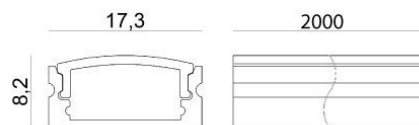

Modular
98954

Technische Daten	
Typ	Profile
Installationsposition	Wand - Decke
Installationsumgebung	Indoor
Glühdrahtprüfung	Nein
Direkte Montage auf normal entflammaren Oberflächen	Ja
CE	Ja
Leuchte dimmbar	Nein
Schwenkbarkeit	Nein
Drehbarkeit	Nein
Begehbarkeit	Nein
Überrollbarkeit	Nein
Einschließlich Kabel	Nein
Harzbeschichtung	Nein
Modularity	Modular

Oberfläche Gehäuse	
Material	Aluminium
Farbe	Aluminium
Bearbeitungstyp	Eloxierung

Modular
98954

Components

		<p>Dropper RGB 60 LEDs/m - LED Strip topLED 72 W DC 24 V 14.4 W/m</p>	<p>Code <u>98025</u></p>
		<p>Ribbon Basic 60 LEDs/m - LED Strip topLED 24 W DC 24 V 4.8 W/m 570.2 Lm/m</p>	<p>Code <u>98012</u></p>
		<p>Ribbon Basic 60 LEDs/m - LED Strip topLED 24 W DC 24 V 4.8 W/m 540 Lm/m</p>	<p>Code <u>98011</u></p>
		<p>Ribbon 120 LEDs/m - LED Strip topLED 60 W DC 24 V 12 W/m 1367.8 Lm/m</p>	<p>Code <u>98077</u></p>
		<p>Ribbon 120 LEDs/m - LED Strip topLED 60 W DC 24 V 12 W/m 1236 Lm/m</p>	<p>Code <u>98078</u></p>
		<p>Ribbon RGB 60 LEDs/m - LED Strip topLED 72 W DC 24 V 14.4 W/m</p>	<p>Code <u>98017</u></p>
		<p>Ribbon 240 LEDs/m</p>	<p>Code <u>98083</u></p>
		<p>Ribbon 240 LEDs/m - LED Strip topLED 96 W DC 24 V 19.2 W/m 1537.8 Lm/m</p>	<p>Code <u>98084</u></p>