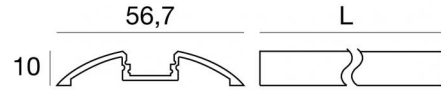

Modular  
98937

Technische Daten	
Typ	Profil
Installationsposition	Wand - Decke
Installationsumgebung	Indoor
Glühdrahtprüfung	Nein
Direkte Montage auf normal entflammaren Oberflächen	Ja
CE	Ja
Leuchte dimmbar	Nein
Schwenkbarkeit	Nein
Drehbarkeit	Nein
Begehbarkeit	Nein
Überrollbarkeit	Nein
Einschließlich Kabel	Nein
Harzbeschichtung	Nein
Modularity	Modular