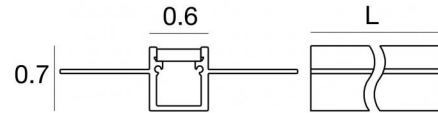

Modular
98916

Technische Daten	
Typ	Profile
Installationsposition	Wand - Decke
Installationsumgebung	Indoor
Glühdrahtprüfung	Nein
Direkte Montage auf normal entflammaren Oberflächen	Ja
CE	Ja
Leuchte dimmbar	Nein
Schwenkbarkeit	Nein
Drehbarkeit	Nein
Begehbarkeit	Nein
Überrollbarkeit	Nein
Einschließlich Kabel	Nein
Harzbeschichtung	Nein
Modularity	Modular