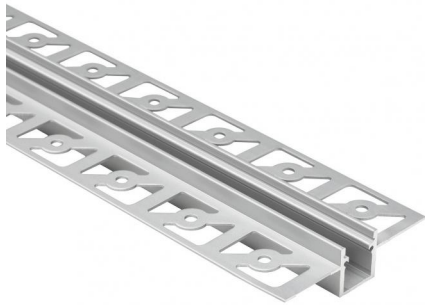

Modular
98916

Technische Daten	
Typ	Profile
Installationsposition	Wand - Decke
Installationsumgebung	Indoor
Glühdrahtprüfung	Nein
Direkte Montage auf normal entflammaren Oberflächen	Ja
CE	Ja
Leuchte dimmbar	Nein
Schwenkbarkeit	Nein
Drehbarkeit	Nein
Begehbarkeit	Nein
Überrollbarkeit	Nein
Einschließlich Kabel	Nein
Harzbeschichtung	Nein
Modularity	Modular

Oberfläche Gehäuse	
Material	Aluminium
Farbe	Aluminium
Bearbeitungstyp	Eloxierung

Modular
98916

Components

		<p>Dropper RGB 60 LEDs/m - LED Strip topLED 72 W DC 24 V 14.4 W/m</p>	<p>Code <u>98025</u></p>
		<p>Ribbon Basic 60 LEDs/m - LED Strip topLED 24 W DC 24 V 4.8 W/m 570.2 Lm/m</p>	<p>Code <u>98012</u></p>
		<p>Ribbon Basic 60 LEDs/m - LED Strip topLED 24 W DC 24 V 4.8 W/m 540 Lm/m</p>	<p>Code <u>98011</u></p>
		<p>Ribbon 120 LEDs/m - LED Strip topLED 60 W DC 24 V 12 W/m 1367.8 Lm/m</p>	<p>Code <u>98077</u></p>
		<p>Ribbon 120 LEDs/m - LED Strip topLED 60 W DC 24 V 12 W/m 1236 Lm/m</p>	<p>Code <u>98078</u></p>
		<p>Ribbon RGB 60 LEDs/m - LED Strip topLED 72 W DC 24 V 14.4 W/m</p>	<p>Code <u>98017</u></p>
		<p>Ribbon 240 LEDs/m</p>	<p>Code <u>98083</u></p>
		<p>Ribbon 240 LEDs/m - LED Strip topLED 96 W DC 24 V 19.2 W/m 1537.8 Lm/m</p>	<p>Code <u>98084</u></p>

Modular
98916

Components

		<p>Ribbon Basic 60 LEDs/m - LED Strip topLED 24 W DC 24 V 4.8 W/m 547 Lm/m</p>	<p>Code <u>98556</u></p>
		<p>Ribbon 120 LEDs/m</p>	<p>Code <u>98568</u></p>
		<p>Ribbon 240 LEDs/m - LED Strip topLED 96 W DC 24 V 19.2 W/m 1611.8 Lm/m</p>	<p>Code <u>98570</u></p>
		<p>Dropper 120 LEDs/m</p>	<p>Code <u>98572</u></p>
		<p>Dropper 120 LEDs/m - LED Strip topLED 48 W DC 24 V 9.6 W/m 780 Lm/m</p>	<p>Code <u>98574</u></p>
		<p>Ribbon Ribbon Plus 70 LEDs/m</p>	<p>Code <u>98635</u></p>
		<p>Ribbon Plus 70 LEDs/m - LED Strip topLED 16 W DC 24 V 3.2 W/m 428 Lm/m</p>	<p>Code <u>98636</u></p>
		<p>Ribbon Plus 70 LEDs/m</p>	<p>Code <u>98637</u></p>