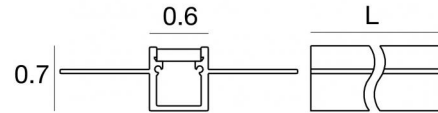

Modular
98916

| Technische Daten | |
|---|--------------|
| Typ | Profile |
| Installationsposition | Wand - Decke |
| Installationsumgebung | Indoor |
| Glühdrahtprüfung | Nein |
| Direkte Montage auf normal entflammaren Oberflächen | Ja |
| CE | Ja |
| Leuchte dimmbar | Nein |
| Schwenkbarkeit | Nein |
| Drehbarkeit | Nein |
| Begehbarkeit | Nein |
| Überrollbarkeit | Nein |
| Einschließlich Kabel | Nein |
| Harzbeschichtung | Nein |
| Modularity | Modular |