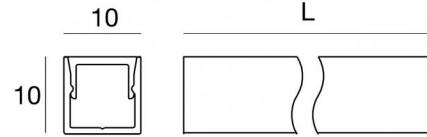

Modular
98912

Technische Daten	
Typ	Profile
Installationsposition	Wand - Decke
Installationsumgebung	Indoor
Glühdrahtprüfung	Nein
Direkte Montage auf normal entflammaren Oberflächen	Ja
CE	Ja
Leuchte dimmbar	Nein
Schwenkbarkeit	Nein
Drehbarkeit	Nein
Begehbarkeit	Nein
Überrollbarkeit	Nein
Einschließlich Kabel	Nein
Harzbeschichtung	Nein
Modularity	Modular

Oberfläche Gehäuse	
Material	Aluminium
Farbe	Aluminium
Bearbeitungstyp	Eloxierung

Modular
98912

Components

		Ribbon Slim 120 LEDs/m	Code <u>84219</u>
----------------------------------------------------------------------------------	-----------------------------------------------------------------------------------	------------------------	-----------------------------

L=13mm, H=14mm, D=12mm.
Material:PC, farbe:Weiß.

Finish

White

Code

98914