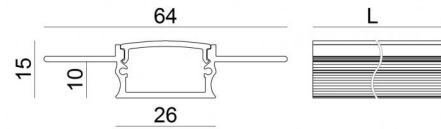

Modular
98906

Technische Daten	
Typ	Profile
Installationsposition	Wand - Decke
Installationsumgebung	Indoor
Glühdrahtprüfung	Nein
Direkte Montage auf normal entflammaren Oberflächen	Ja
CE	Ja
Leuchte dimmbar	Nein
Schwenkbarkeit	Nein
Drehbarkeit	Nein
Begehbarkeit	Nein
Überrollbarkeit	Nein
Einschließlich Kabel	Nein
Harzbeschichtung	Nein
Modularity	Modular

Oberfläche Gehäuse	
Material	Aluminium
Farbe	Aluminium
Bearbeitungstyp	Eloxierung

Modular
98906

Components

		<p>Dropper RGB 60 LEDs/m - LED Strip topLED 72 W DC 24 V 14.4 W/m</p>	<p>Code <u>98025</u></p>
		<p>Silicone_C Basic RGB 60 LEDs/m</p>	<p>Code <u>98033</u></p>
		<p>Ribbon Basic 60 LEDs/m - LED Strip topLED 24 W DC 24 V 4.8 W/m 570.2 Lm/m</p>	<p>Code <u>98012</u></p>
		<p>Ribbon Basic 60 LEDs/m - LED Strip topLED 24 W DC 24 V 4.8 W/m 540 Lm/m</p>	<p>Code <u>98011</u></p>
		<p>Ribbon 120 LEDs/m - LED Strip topLED 60 W DC 24 V 12 W/m 1367.8 Lm/m</p>	<p>Code <u>98077</u></p>
		<p>Ribbon 120 LEDs/m - LED Strip topLED 60 W DC 24 V 12 W/m 1236 Lm/m</p>	<p>Code <u>98078</u></p>
		<p>Ribbon RGB 60 LEDs/m - LED Strip topLED 72 W DC 24 V 14.4 W/m</p>	<p>Code <u>98017</u></p>
		<p>Silicone_C Hi-Flux 60 LEDs/m</p>	<p>Code <u>98042</u></p>