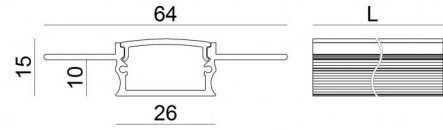

Modular
98906

Technische Daten	
Typ	Profile
Installationsposition	Wand - Decke
Installationsumgebung	Indoor
Glühdrahtprüfung	Nein
Direkte Montage auf normal entflammaren Oberflächen	Ja
CE	Ja
Leuchte dimmbar	Nein
Schwenkbarkeit	Nein
Drehbarkeit	Nein
Begehbarkeit	Nein
Überrollbarkeit	Nein
Einschließlich Kabel	Nein
Harzbeschichtung	Nein
Modularity	Modular

Oberfläche Gehäuse	
Material	Aluminium
Farbe	Aluminium
Bearbeitungstyp	Eloxierung

Modular
98906

Components

		<p>Dropper RGB 60 LEDs/m - LED Strip topLED 72 W DC 24 V 14.4 W/m</p>	<p>Code <u>98025</u></p>
		<p>Silicone_C Basic RGB 60 LEDs/m</p>	<p>Code <u>98033</u></p>
		<p>Ribbon Basic 60 LEDs/m - LED Strip topLED 24 W DC 24 V 4.8 W/m 570.2 Lm/m</p>	<p>Code <u>98012</u></p>
		<p>Ribbon Basic 60 LEDs/m - LED Strip topLED 24 W DC 24 V 4.8 W/m 540 Lm/m</p>	<p>Code <u>98011</u></p>
		<p>Ribbon 120 LEDs/m - LED Strip topLED 60 W DC 24 V 12 W/m 1367.8 Lm/m</p>	<p>Code <u>98077</u></p>
		<p>Ribbon 120 LEDs/m - LED Strip topLED 60 W DC 24 V 12 W/m 1236 Lm/m</p>	<p>Code <u>98078</u></p>
		<p>Ribbon RGB 60 LEDs/m - LED Strip topLED 72 W DC 24 V 14.4 W/m</p>	<p>Code <u>98017</u></p>
		<p>Silicone_C Hi-Flux 60 LEDs/m</p>	<p>Code <u>98042</u></p>