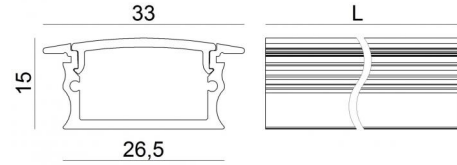

Modular
98897

Technische Daten	
Installationsposition	Wand - Decke
Installationsumgebung	Indoor
Glühdrahtprüfung	Nein
Direkte Montage auf normal entflammaren Oberflächen	Ja
CE	Ja
Leuchte dimmbar	Nein
Schwenkbarkeit	Nein
Drehbarkeit	Nein
Begehbarkeit	Nein
Überrollbarkeit	Nein
Einschließlich Kabel	Nein
Harzbeschichtung	Nein
Modularity	Modular

Oberfläche Gehäuse	
Material	Aluminium
Farbe	Aluminium
Bearbeitungstyp	Eloxierung

Modular
98897

Components

		<p>Dropper RGB 60 LEDs/m - LED Strip topLED 72 W DC 24 V 14.4 W/m</p>	<p>Code <u>98025</u></p>
		<p>Silicone_C Basic RGB 60 LEDs/m</p>	<p>Code <u>98033</u></p>
		<p>Ribbon Basic 60 LEDs/m - LED Strip topLED 24 W DC 24 V 4.8 W/m 570.2 Lm/m</p>	<p>Code <u>98012</u></p>
		<p>Ribbon Basic 60 LEDs/m - LED Strip topLED 24 W DC 24 V 4.8 W/m 540 Lm/m</p>	<p>Code <u>98011</u></p>
		<p>Ribbon 120 LEDs/m - LED Strip topLED 60 W DC 24 V 12 W/m 1367.8 Lm/m</p>	<p>Code <u>98077</u></p>
		<p>Ribbon 120 LEDs/m - LED Strip topLED 60 W DC 24 V 12 W/m 1236 Lm/m</p>	<p>Code <u>98078</u></p>
		<p>Ribbon RGB 60 LEDs/m - LED Strip topLED 72 W DC 24 V 14.4 W/m</p>	<p>Code <u>98017</u></p>
		<p>Silicone_C Hi-Flux 60 LEDs/m</p>	<p>Code <u>98042</u></p>