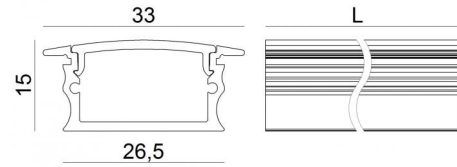

Modular
98897

Technische Daten	
Installationsposition	Wand - Decke
Installationsumgebung	Indoor
Glühdrahtprüfung	Nein
Direkte Montage auf normal entflammaren Oberflächen	Ja
CE	Ja
Leuchte dimmbar	Nein
Schwenkbarkeit	Nein
Drehbarkeit	Nein
Begehbarkeit	Nein
Überrollbarkeit	Nein
Einschließlich Kabel	Nein
Harzbeschichtung	Nein
Modularity	Modular

Oberfläche Gehäuse	
Material	Aluminium
Farbe	Aluminium
Bearbeitungstyp	Eloxierung

Modular
98897

Components

		<p>Dropper RGB 60 LEDs/m - LED Strip topLED 72 W DC 24 V 14.4 W/m</p>	<p>Code <u>98025</u></p>
		<p>Silicone_C Basic RGB 60 LEDs/m</p>	<p>Code <u>98033</u></p>
		<p>Ribbon Basic 60 LEDs/m - LED Strip topLED 24 W DC 24 V 4.8 W/m 570.2 Lm/m</p>	<p>Code <u>98012</u></p>
		<p>Ribbon Basic 60 LEDs/m - LED Strip topLED 24 W DC 24 V 4.8 W/m 540 Lm/m</p>	<p>Code <u>98011</u></p>
		<p>Ribbon 120 LEDs/m - LED Strip topLED 60 W DC 24 V 12 W/m 1367.8 Lm/m</p>	<p>Code <u>98077</u></p>
		<p>Ribbon 120 LEDs/m - LED Strip topLED 60 W DC 24 V 12 W/m 1236 Lm/m</p>	<p>Code <u>98078</u></p>
		<p>Ribbon RGB 60 LEDs/m - LED Strip topLED 72 W DC 24 V 14.4 W/m</p>	<p>Code <u>98017</u></p>
		<p>Silicone_C Hi-Flux 60 LEDs/m</p>	<p>Code <u>98042</u></p>