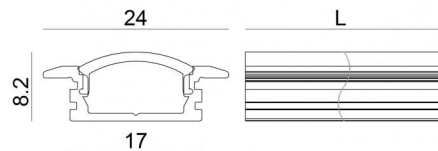

Modular  
98895

Technische Daten	
Typ	Profile
Installationsposition	Wand - Decke
Installationsumgebung	Indoor
Glühdrahtprüfung	Nein
Direkte Montage auf normal entflammaren Oberflächen	Ja
CE	Ja
Leuchte dimmbar	Nein
Schwenkbarkeit	Nein
Drehbarkeit	Nein
Begehbarkeit	Nein
Überrollbarkeit	Nein
Einschließlich Kabel	Nein
Harzbeschichtung	Nein
Modularity	Modular

Oberfläche Gehäuse	
Material	Aluminium
Farbe	Aluminium
Bearbeitungstyp	Eloxierung

Modular  
98895