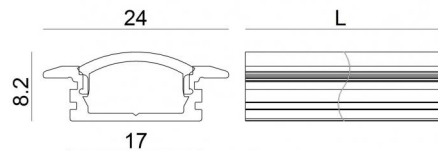

Modular
98895

Technische Daten	
Typ	Profile
Installationsposition	Wand - Decke
Installationsumgebung	Indoor
Glühdrahtprüfung	Nein
Direkte Montage auf normal entflammaren Oberflächen	Ja
CE	Ja
Leuchte dimmbar	Nein
Schwenkbarkeit	Nein
Drehbarkeit	Nein
Begehbarkeit	Nein
Überrollbarkeit	Nein
Einschließlich Kabel	Nein
Harzbeschichtung	Nein
Modularity	Modular

Oberfläche Gehäuse	
Material	Aluminium
Farbe	Aluminium
Bearbeitungstyp	Eloxierung

Modular
98895

Components

		<p>Dropper RGB 60 LEDs/m - LED Strip topLED 72 W DC 24 V 14.4 W/m</p>	<p>Code <u>98025</u></p>
		<p>Ribbon Basic 60 LEDs/m - LED Strip topLED 24 W DC 24 V 4.8 W/m 570.2 Lm/m</p>	<p>Code <u>98012</u></p>
		<p>Ribbon Basic 60 LEDs/m - LED Strip topLED 24 W DC 24 V 4.8 W/m 540 Lm/m</p>	<p>Code <u>98011</u></p>
		<p>Ribbon 120 LEDs/m - LED Strip topLED 60 W DC 24 V 12 W/m 1367.8 Lm/m</p>	<p>Code <u>98077</u></p>
		<p>Ribbon 120 LEDs/m - LED Strip topLED 60 W DC 24 V 12 W/m 1236 Lm/m</p>	<p>Code <u>98078</u></p>
		<p>Ribbon RGB 60 LEDs/m - LED Strip topLED 72 W DC 24 V 14.4 W/m</p>	<p>Code <u>98017</u></p>
		<p>Ribbon 240 LEDs/m</p>	<p>Code <u>98083</u></p>
		<p>Ribbon 240 LEDs/m - LED Strip topLED 96 W DC 24 V 19.2 W/m 1537.8 Lm/m</p>	<p>Code <u>98084</u></p>

Modular
98895

Components

		<p>Ribbon Basic 60 LEDs/m - LED Strip topLED 24 W DC 24 V 4.8 W/m 547 Lm/m</p>	<p>Code <u>98556</u></p>
		<p>Ribbon 120 LEDs/m</p>	<p>Code <u>98568</u></p>
		<p>Ribbon 240 LEDs/m - LED Strip topLED 96 W DC 24 V 19.2 W/m 1611.8 Lm/m</p>	<p>Code <u>98570</u></p>
		<p>Dropper 120 LEDs/m</p>	<p>Code <u>98572</u></p>
		<p>Dropper 120 LEDs/m - LED Strip topLED 48 W DC 24 V 9.6 W/m 780 Lm/m</p>	<p>Code <u>98574</u></p>
		<p>Ribbon Ribbon Plus 70 LEDs/m</p>	<p>Code <u>98635</u></p>
		<p>Ribbon Plus 70 LEDs/m - LED Strip topLED 16 W DC 24 V 3.2 W/m 428 Lm/m</p>	<p>Code <u>98636</u></p>
		<p>Ribbon Plus 70 LEDs/m</p>	<p>Code <u>98637</u></p>