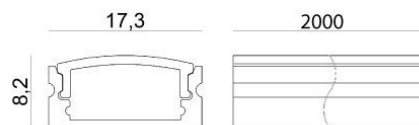

Modular
98891

Technische Daten	
Typ	Profile
Installationsposition	Wand - Decke
Installationsumgebung	Indoor
Glühdrahtprüfung	Nein
Direkte Montage auf normal entflammaren Oberflächen	Ja
CE	Ja
Leuchte dimmbar	Nein
Schwenkbarkeit	Nein
Drehbarkeit	Nein
Begehbarkeit	Nein
Überrollbarkeit	Nein
Einschließlich Kabel	Nein
Harzbeschichtung	Nein
Modularity	Modular

Oberfläche Gehäuse	
Material	Aluminium
Farbe	Aluminium
Bearbeitungstyp	Eloxierung

Modular
98891

Components

		<p>Dropper RGB 60 LEDs/m - LED Strip topLED 72 W DC 24 V 14.4 W/m</p>	<p>Code <u>98025</u></p>
		<p>Ribbon Basic 60 LEDs/m - LED Strip topLED 24 W DC 24 V 4.8 W/m 570.2 Lm/m</p>	<p>Code <u>98012</u></p>
		<p>Ribbon Basic 60 LEDs/m - LED Strip topLED 24 W DC 24 V 4.8 W/m 540 Lm/m</p>	<p>Code <u>98011</u></p>
		<p>Ribbon 120 LEDs/m - LED Strip topLED 60 W DC 24 V 12 W/m 1367.8 Lm/m</p>	<p>Code <u>98077</u></p>
		<p>Ribbon 120 LEDs/m - LED Strip topLED 60 W DC 24 V 12 W/m 1236 Lm/m</p>	<p>Code <u>98078</u></p>
		<p>Ribbon RGB 60 LEDs/m - LED Strip topLED 72 W DC 24 V 14.4 W/m</p>	<p>Code <u>98017</u></p>
		<p>Ribbon 240 LEDs/m</p>	<p>Code <u>98083</u></p>
		<p>Ribbon 240 LEDs/m - LED Strip topLED 96 W DC 24 V 19.2 W/m 1537.8 Lm/m</p>	<p>Code <u>98084</u></p>