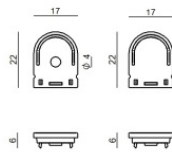

Code
 C-V400028

Endkappe
Material:Kunststoff ABS, farbe:Schwarz.

Code
C-V400030

Endkappe
Material:Kunststoff, farbe:Grau.

Code
C-V400029

Klammer - Montagehalterung
L=19mm, H=8mm, D=9mm.
Material:Eisen, farbe:Zink, bearbeitungstyp :Waschen.