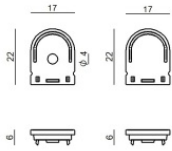

Endkappe
Material:Kunststoff ABS, farbe:Schwarz.

Code
C-V400030