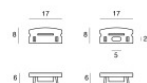

Endkappe
Material:Kunststoff, farbe:Grau.

Code
C-V400023