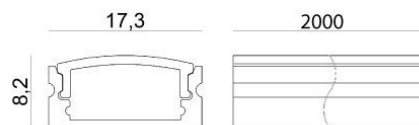

Modular  
98891

Technische Daten	
Typ	Profile
Installationsposition	Wand - Decke
Installationsumgebung	Indoor
Glühdrahtprüfung	Nein
Direkte Montage auf normal entflammaren Oberflächen	Ja
CE	Ja
Leuchte dimmbar	Nein
Schwenkbarkeit	Nein
Drehbarkeit	Nein
Begehbarkeit	Nein
Überrollbarkeit	Nein
Einschließlich Kabel	Nein
Harzbeschichtung	Nein
Modularity	Modular