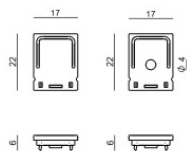

Endkappe
Material:Kunststoff ABS, farbe:Schwarz.

Code
C-V400028