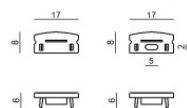

Endkappe
Material:Kunststoff ABS, farbe:Schwarz.

Code
C-V400024