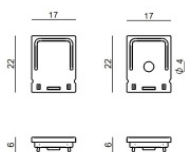

Endkappe
Material:Kunststoff, farbe:Grau.

Code
C-V400027