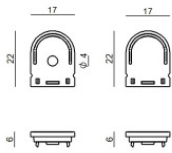

Code
 C-V400028

Endkappe
Material:Kunststoff ABS, farbe:Schwarz.

Code
C-V400030

Endkappe
Material:Kunststoff, farbe:Grau.

Code
C-V400029

Klammer - Montagehalterung
L=19mm, H=8mm, D=9mm.
Material:Eisen, farbe:Zink, bearbeitungstyp :Waschen.