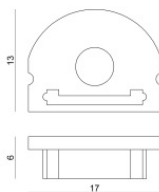

Endkappe

Code
98928