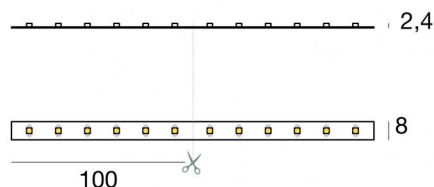

Ribbon Basic 60 LEDs/m

LED Strip | 300 topLED 24 W DC 24 V | 4.8 W/m
547 Lm/m | CRI 80
98556

Technische Daten	
Länge	5000 mm
Minimaler Schnitt	100 mm
Typ	LED Strip
Installationsposition	Wand - Decke
Installationsumgebung	Indoor
Lichtquelle	LED
Circuit structure	topLED
Light emission direction	frontal
Lampe Nennleistung	24 W DC
Lampenleistung / m	4.8 W / m
Lichtstrom (Lichtquelle)	2735 lm
Lichtstrom (Lichtquelle) / m	547 lm / m
Ähnlichste Farbtemperatur / Tone	3000 K
Farbwiedergabeindex	80 Ra
Gleichstrom/Gleichspannung	CV
Isolierklasse	3
IP	IP20
Glühdrahtprüfung	850°
Direkte Montage auf normal entflammaren Oberflächen	Ja
CE	Ja
Einschließlich Driver	Nein
Leuchte dimmbar	DALI - 1-10V
Schwenkbarkeit	Nein
Drehbarkeit	Nein
Begehbarkeit	Nein
Überrollbarkeit	Nein
Einschließlich Kabel	Ja
Kabellänge	0.50 m
Harzbeschichtung	Nein
Typ Lichtabstrahlung	Einflammig
Länge	5000 mm
Nettogewicht	0.225 Kg
Schutz vor elektrostatischen Entladungen	Nein
Schutz vor Stoßspannungen	Nein

Ribbon Basic 60 LEDs/m

LED Strip | 300 topLED 24 W DC 24 V | 4.8 W/m | 547 Lm/m | CRI 80
98556

Single emission led strip for indoor application. The warm white LED light source is composed of 300 striped LEDs with CCT of 3000 K and a CRI 80; the source luminous flux is 2735 lm, with a 114.0 lm/W nominal luminous efficacy.

UGR

UGR axial	26.6
UGR transversal	26.6
X=4H Y=8H	S=0.25H
Reflection factor	70/50/20

OPTICAL

Optik C0/C180	117°
Light distribution simmetry	Symmetrical

Distance [m]	Cone diameter [m]	illuminance [lx]
0.5	1.63 1.64	E(0°) 3634 E(C90) 58.5° 259 E(C0) 58.7° 256
1.0	3.26 3.29	E(0°) 908 E(C90) 58.5° 65 E(C0) 58.7° 64
1.5	4.90 4.93	E(0°) 404 E(C90) 58.5° 29 E(C0) 58.7° 28
2.0	6.53 6.58	E(0°) 227 E(C90) 58.5° 16 E(C0) 58.7° 16
2.5	8.16 8.22	E(0°) 145 E(C90) 58.5° 10 E(C0) 58.7° 10
3.0	9.79 9.87	E(0°) 101 E(C90) 58.5° 7 E(C0) 58.7° 7