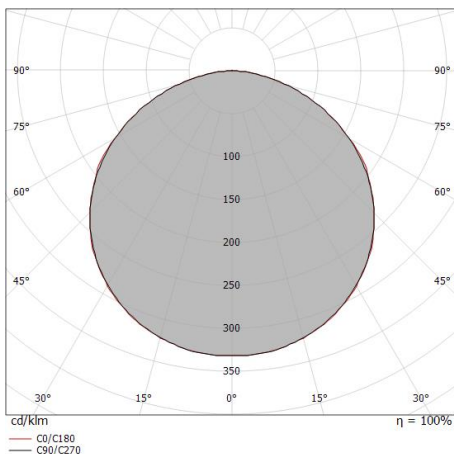

Ribbon Basic 60 LEDs/m

LED Strip | 300 topLED 24 W DC 24 V | 4.8 W/m
547 Lm/m | CRI 80
98556

Technische Daten	
Länge	5000 mm
Minimaler Schnitt	100 mm
Typ	LED Strip
Installationsposition	Wand - Decke
Installationsumgebung	Indoor
Lichtquelle	LED
Circuit structure	topLED
Light emission direction	frontal
Lampe Nennleistung	24 W DC
Lampenleistung / m	4.8 W / m
Lichtstrom (Lichtquelle)	2735 lm
Lichtstrom (Lichtquelle) / m	547 lm / m
Ähnlichste Farbtemperatur / Tone	3000 K
Farbwiedergabeindex	80 Ra
Gleichstrom/Gleichspannung	CV
Isolierklasse	3
IP	IP20
Glühdrahtprüfung	850°
Direkte Montage auf normal entflammaren Oberflächen	Ja
CE	Ja
Einschließlich Driver	Nein
Leuchte dimmbar	DALI - 1-10V
Schwenkbarkeit	Nein
Drehbarkeit	Nein
Begehbarkeit	Nein
Überrollbarkeit	Nein
Einschließlich Kabel	Ja
Kabellänge	0.50 m
Harzbeschichtung	Nein
Typ Lichtabstrahlung	Einflammig
Länge	5000 mm
Nettogewicht	0.225 Kg
Schutz vor elektrostatischen Entladungen	Nein
Schutz vor Stoßspannungen	Nein

Energieeffizienzklasse

ieses Produkt enthält eine Lichtquelle der Energieeffizienzklasse F.

Illuminotechnical Eigenschaften

Light Output Ratio (LOR)	100 %
Lichtstrom (Lichtquelle)	2735 lm
Leuchten Lichtstrom	2736 lm
Consumption	24 W
Leuchten Lichtausbeute	114 lm/W
Farbtemperatur	3000 K
Farbwiedergabeindex	80 Ra
Standardumgebungstemperatur	-20 / +50°C

UGR

UGR axial	26.6
UGR transversal	26.6
X=4H Y=8H	S=0.25H
Reflection factor	70/50/20

OPTICAL

Optik C0/C180	117°
Light distribution simmetry	Symmetrical

Distance [m]	Cone diameter [m]	illuminance [lx]
0.5	1.63 1.64	E(0°) 3634 E(C90) 58.5° 259 E(C0) 58.7° 256
1.0	3.26 3.29	E(0°) 908 E(C90) 58.5° 65 E(C0) 58.7° 64
1.5	4.90 4.93	E(0°) 404 E(C90) 58.5° 29 E(C0) 58.7° 28
2.0	6.53 6.58	E(0°) 227 E(C90) 58.5° 16 E(C0) 58.7° 16
2.5	8.16 8.22	E(0°) 145 E(C90) 58.5° 10 E(C0) 58.7° 10
3.0	9.79 9.87	E(0°) 101 E(C90) 58.5° 7 E(C0) 58.7° 7