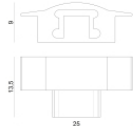

Endkappe

Code
98896