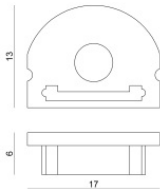

Endkappe

Code
98928