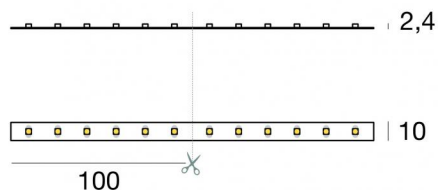

# Ribbon Basic 60 LEDs/m

LED Strip | 300 topLED 24 W DC 24 V | 4.8 W/m  
570.2 Lm/m | CRI 80

98012

## Technische Daten

Länge	5000 mm
Minimaler Schnitt	100 mm
Typ	LED Strip
Installationsposition	Wand - Decke
Installationsumgebung	Indoor
Lichtquelle	LED
Circuit structure	topLED
Optik	Diffuses
Light emission direction	frontal
Lampe Nennleistung	24 W DC
Lampenleistung / m	4.8 W / m
Lichtstrom (Lichtquelle)	2851 lm
Lichtstrom (Lichtquelle) / m	570.2 lm / m
Ähnlichste Farbtemperatur / Tone	4000 K
Farbwiedergabeindex	80 Ra
Gleichstrom/Gleichspannung	CV
Isolierklasse	3
IP	IP20
Glühdrahtprüfung	Nein
Direkte Montage auf normal entflammaren Oberflächen	Ja
CE	Ja
Einschließlich Driver	Nein
Leuchte dimmbar	DALI - 1-10V
Schwenkbarkeit	Nein
Drehbarkeit	Nein
Begehbarkeit	Nein
Überrollbarkeit	Nein
Einschließlich Kabel	Ja
Kabellänge	0.50 m
Harzbeschichtung	Nein
Typ Lichtabstrahlung	Einflammig
Länge	5000 mm
Nettogewicht	0.1 Kg
Schutz vor elektrostatischen Entladungen	Nein
Schutz vor Stoßspannungen	Nein

# Ribbon Basic 60 LEDs/m

LED Strip | 300 topLED 24 W DC 24 V | 4.8 W/m | 570.2 Lm/m | CRI 80  
**98012**

Single emission led strip for indoor application. The natural white LED light source with a diffused light distribution is composed of 300 stripled LEDs with CCT of 4000 K and a CRI 80; the source luminous flux is 2851 lm, with a 118.8 lm/W nominal luminous efficacy.