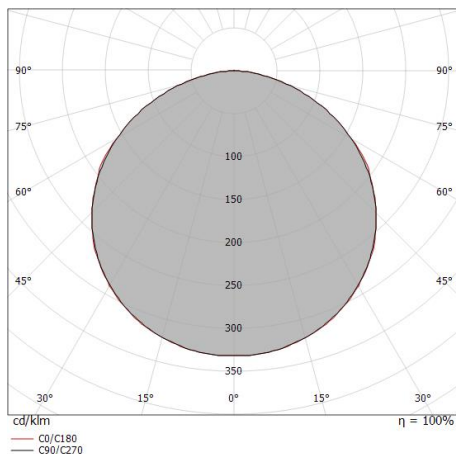

## Technische Daten

Länge	5000 mm
Minimaler Schnitt	100 mm
Typ	LED Strip
Installationsposition	Wand - Decke
Installationsumgebung	Indoor
Lichtquelle	LED
Circuit structure	topLED
Optik	Diffuses
Light emission direction	frontal
Lampe Nennleistung	24 W DC
Lampenleistung / m	4.8 W / m
Lichtstrom (Lichtquelle)	2851 lm
Lichtstrom (Lichtquelle) / m	570.2 lm / m
Ähnlichste Farbtemperatur / Tone	4000 K
Farbwiedergabeindex	80 Ra
Gleichstrom/Gleichspannung	CV
Isolierklasse	3
IP	IP20
Glühdrahtprüfung	Nein
Direkte Montage auf normal entflammaren Oberflächen	Ja
CE	Ja
Einschließlich Driver	Nein
Leuchte dimmbar	DALI - 1-10V
Schwenkbarkeit	Nein
Drehbarkeit	Nein
Begehbarkeit	Nein
Überrollbarkeit	Nein
Einschließlich Kabel	Ja
Kabellänge	0.50 m
Harzbeschichtung	Nein
Typ Lichtabstrahlung	Einflammig
Länge	5000 mm
Nettogewicht	0.1 Kg
Schutz vor elektrostatischen Entladungen	Nein
Schutz vor Stoßspannungen	Nein

## Illuminotechnical Eigenschaften

Light Output Ratio (LOR)	100 %
Lichtstrom (Lichtquelle)	2851 lm
Leuchten Lichtstrom	2852 lm
Consumption	24 W
Leuchten Lichtausbeute	118 lm/W
Farbtemperatur	4000 K
Farbwiedergabeindex	80 Ra
Standardumgebungstemperatur	-20 / +50°C

## UGR

UGR axial	26.8
UGR transversal	26.8
X=4H   Y=8H	S=0.25H
Reflection factor	70/50/20

## OPTICAL

Optik C0/C180	117°
Light distribution simmetry	Symmetrical

Distance [m]	Cone diameter [m]	illuminance [lx]
0.5	1.63 1.64	E(0°) 3787 E(C90) 58.5° 270 E(C0) 58.7° 267
1.0	3.26 3.29	E(0°) 947 E(C90) 58.5° 68 E(C0) 58.7° 67
1.5	4.90 4.93	E(0°) 421 E(C90) 58.5° 30 E(C0) 58.7° 30
2.0	6.53 6.58	E(0°) 237 E(C90) 58.5° 17 E(C0) 58.7° 17
2.5	8.16 8.22	E(0°) 151 E(C90) 58.5° 11 E(C0) 58.7° 11
3.0	9.79 9.87	E(0°) 105 E(C90) 58.5° 8 E(C0) 58.7° 7