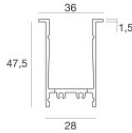

	<p>Kabel und Stecker - DMX Länge 5000 mm; isolierung doppio; kabelklemme: nein; außendurchmesser: 4.5 mm.</p>	<p>Code <u>89189</u></p>
	<p>Kabel und Stecker - 24V DC 190-250V AC - Conn. F.4 pin M12 (L 5m) Länge 5000 mm; isolierung doppio; kabelklemme: nein; farben: weiß - schwarz - blau - braun.</p>	<p>Code <u>89190</u></p>
	<p>Kabel und Stecker - DMX - Conn. M.5 pin M12 + M.3 pin XLR (L 5m) Länge 5000 mm; isolierung doppio; kabelklemme: nein.</p>	<p>Code <u>89186</u></p>
	<p>Kabel und Stecker Länge 10000 mm; isolierung doppio; kabelklemme: nein.</p>	<p>Code <u>89187</u></p>
	<p>Kabel und Stecker - 24V DC 190-250V AC - Conn M. + F. 4 pin M12 (L 5m) Länge 5000 mm; isolierung doppio; kabelklemme: nein.</p>	<p>Code <u>98149</u></p>
	<p>Kabel und Stecker - 24V DC 190-250V AC - Conn M. + F. 4 pin M12 (L 10m) Länge 10000 mm; isolierung doppio; kabelklemme: nein.</p>	<p>Code <u>89188</u></p>
	<p>Kabel und Stecker - 24V DC 190-250V AC - Conn. F.4 pin M12 (L 1,5m) Länge 1500 mm; isolierung doppio; kabelklemme: nein; farben: weiß - schwarz - blau - braun.</p>	<p>Code <u>99216</u></p>
	<p>Kabel und Stecker - Verlängerungskabel Länge 1000 mm; isolierung doppio; kabelklemme: nein.</p>	<p>Code <u>98437</u></p>

Kabel und Stecker - DMX - Conn. M.5 pin M12 + M.5 pin XLR (L 5m)
Länge 5000 mm; isolierung doppio; querschnitt 0.25 mm²; kabelklemme: nein.

Code
98493

Kabel und Stecker - DMX - Conn. M.5 pin M12 + F.3 pin XLR (L 5m)
Länge 5000 mm; isolierung doppio; kabelklemme: nein.

Code
98494

Einbaugehäuse
installationsposition: boden; typ installation: gipskarton L=1153mm, H=49mm, D=36mm.
Material:Aluminium, farbe:Eloxiertes Aluminium, bearbeitungstyp :Eloxierung.

Finish
Code
98356