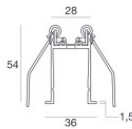

Kabel und Stecker - DMX - Conn. M.5 pin M12 + M.5 pin XLR (L 5m)
Länge 5000 mm; isolierung doppio; querschnitt 0.25 mm²; kabelklemme: nein.

Code
98493

Kabel und Stecker - DMX - Conn. M.5 pin M12 + F.3 pin XLR (L 5m)
Länge 5000 mm; isolierung doppio; kabelklemme: nein.

Code
98494

Einbaugehäuse
installationsposition: boden; typ installation: gipskarton L=1153mm, H=49mm, D=36mm.
Material:Aluminium, farbe:Eloxiertes Aluminium, bearbeitungstyp :Eloxierung.

Finish
Code
98356

Einbaugehäuse
installationsposition: boden; typ installation: gipskarton L=1153mm, H=89mm, D=69.5mm.
Material:Aluminium, farbe:Eloxiertes Aluminium, bearbeitungstyp :Eloxierung.

Finish
Code
98368

Einbaugehäuse - Falsch Decken Außengehäuse
installationsposition: boden; typ installation: gipskarton L=1155mm, H=55.5mm, D=36mm.
Material:Aluminium, farbe:Eloxiertes Aluminium, bearbeitungstyp :Eloxierung.