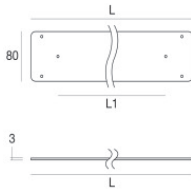

Finish
Code
98837

Paseo_X DALI

Paseo_X DALI | Lines | Accessories
97612W15

		<p>Einbaugehäuse installationsposition: wand; typ installation: mauerwerk L=1157mm, H=91mm, D=64.5mm. Material:Aluminium, farbe:Eloxiertes Aluminium, bearbeitungstyp :Eloxierung.</p>	<p>Finish </p>	<p>Code 98844</p>
		<p>Endkappe - zwei Profil Endkappen</p>		<p>Code 98553</p>
		<p>Endkappe</p>		<p>Code 98554</p>
		<p>Endkappe</p>		<p>Code 98466</p>
		<p>Endkappe</p>		<p>Code 98465</p>
		<p>Endkappe</p>		<p>Code 98464</p>
		<p>Endkappe Material:Aluminium, farbe:Eloxiertes Aluminium, bearbeitungstyp :Eloxierung.</p>		<p>Code 98876</p>
		<p>Endkappe Material:Aluminium, farbe:Eloxiertes Aluminium, bearbeitungstyp :Eloxierung.</p>		<p>Code 98840</p>

Paseo_X DALI | Lines | Accessories
97612W15

Endkappe

Material:Aluminium, farbe:Eloxiertes Aluminium, bearbeitungstyp :Eloxierung.

Code
98841

Schlüssel

Code
98475

Tüte / Befestigungsset

Code
98771