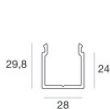

Code
98494

Einbaugehäuse
installationsposition: boden; typ installation: gipskarton L=1153mm, H=49mm, D=36mm.
Material:Aluminium, farbe:Eloxiertes Aluminium, bearbeitungstyp :Eloxierung.

Finish
Code
98356

Einbaugehäuse
installationsposition: boden; typ installation: gipskarton L=1153mm, H=89mm, D=69.5mm.
Material:Aluminium, farbe:Eloxiertes Aluminium, bearbeitungstyp :Eloxierung.

Finish
Code
98368

Einbaugehäuse - Falsch Decken Außengehäuse
installationsposition: boden; typ installation: gipskarton L=1155mm, H=55.5mm, D=36mm.
Material:Aluminium, farbe:Eloxiertes Aluminium, bearbeitungstyp :Eloxierung.

Finish
Code
98375

Einbaugehäuse
installationsposition: boden; typ installation: mauerwerk L=1153mm, H=49mm, D=28mm.
Material:Aluminium, farbe:Eloxiertes Aluminium, bearbeitungstyp :Eloxierung.

Finish
Code
98469

Einbaugehäuse
installationsposition: boden; typ installation: mauerwerk L=1153mm, H=29.8mm, D=28mm.
Material:Aluminium, farbe:Eloxiertes Aluminium, bearbeitungstyp :Eloxierung.

Finish
Code
98473

Einbaugehäuse
installationsposition: wand; typ installation: mauerwerk L=1153mm, H=66mm, D=32mm.
Material:Aluminium, farbe:Eloxiertes Aluminium, bearbeitungstyp :Eloxierung.