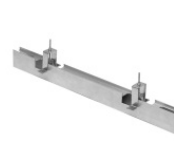

	<p>Kabel und Stecker - DMX Länge 5000 mm; isolierung doppio; kabelklemme: nein; außendurchmesser: 4.5 mm.</p>	<p>Code <u>89189</u></p>
	<p>Kabel und Stecker - 24V DC 190-250V AC - Conn. F.4 pin M12 (L 5m) Länge 5000 mm; isolierung doppio; kabelklemme: nein; farben: weiß - schwarz - blau - braun.</p>	<p>Code <u>89190</u></p>
	<p>Kabel und Stecker - DMX - Conn. M.5 pin M12 + M.3 pin XLR (L 5m) Länge 5000 mm; isolierung doppio; kabelklemme: nein.</p>	<p>Code <u>89186</u></p>
	<p>Kabel und Stecker Länge 10000 mm; isolierung doppio; kabelklemme: nein.</p>	<p>Code <u>89187</u></p>
	<p>Kabel und Stecker - 24V DC 190-250V AC - Conn M. + F. 4 pin M12 (L 5m) Länge 5000 mm; isolierung doppio; kabelklemme: nein.</p>	<p>Code <u>98149</u></p>
	<p>Kabel und Stecker - 24V DC 190-250V AC - Conn M. + F. 4 pin M12 (L 10m) Länge 10000 mm; isolierung doppio; kabelklemme: nein.</p>	<p>Code <u>89188</u></p>
	<p>Kabel und Stecker - 24V DC 190-250V AC - Conn. F.4 pin M12 (L 1,5m) Länge 1500 mm; isolierung doppio; kabelklemme: nein; farben: weiß - schwarz - blau - braun.</p>	<p>Code <u>99216</u></p>
	<p>Kabel und Stecker - Verlängerungskabel Länge 1000 mm; isolierung doppio; kabelklemme: nein.</p>	<p>Code <u>98437</u></p>

Kabel und Stecker - DMX - Conn. M.5 pin M12 + M.5 pin XLR (L 5m)
Länge 5000 mm; isolierung doppio; querschnitt 0.25 mm²; kabelklemme: nein.

Code
98493

Kabel und Stecker - DMX - Conn. M.5 pin M12 + F.3 pin XLR (L 5m)
Länge 5000 mm; isolierung doppio; kabelklemme: nein.

Code
98494

Einbaugehäuse
installationsposition: boden; typ installation: gipskarton L=1153mm, H=49mm, D=36mm.
Material:Aluminium, farbe:Eloxiertes Aluminium, bearbeitungstyp :Eloxierung.

Finish
Code
98356