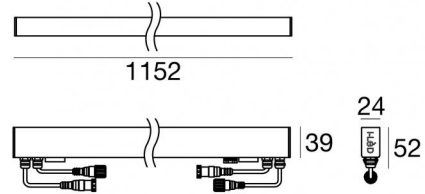

Paseo_X DALI

Lineare Elemente | 85-277 V
24 x powerLED 17.3 W DC - 19.4 W AC | CRI 80
97612W15

Technische Daten	
Typ	Trimless
Installationsposition	Wand - Decke - Boden
Installationsumgebung	Outdoor
Lichtquelle	LED
Circuit structure	powerLED
Optik	Spot
Light emission direction	upward
Lampe Nennleistung	17.3 W DC
Gesamtleistung	19.4 W
Lichtstrom (Lichtquelle)	2424 lm
Nominale Eingangsspannung	220 - 240 V AC
Eingangsspannungsbereich	85 - 277 V AC
Frequency	50 - 60 Hz
Ähnlichste Farbtemperatur / Tone	3000 K
Farbwiedergabeindex	80 Ra
Gleichstrom/Gleichspannung	AC
Isolierklasse	2
IP	IP67
IK	IK08
Glühdrahtprüfung	850°
Direkte Montage auf normal entflammaren Oberflächen	Ja
CE	Ja
Einschließlich Driver	Control unit/Driver
Leuchte dimmbar	DALI
Schwenkbarkeit	Nein
Drehbarkeit	Nein
Begehbarkeit	Ja
Überrollbarkeit	Nein
Einschließlich Kabel	Ja
Kabellänge	0.25 m
Harzbeschichtung	Nein
Typ Lichtabstrahlung	Einflammig
Nettogewicht	0.89 Kg
Schutz vor elektrostatischen Entladungen	4 KV
Schutz vor Stoßspannungen	6 KV
Technische Merkmale des Produkts	TCS - UV Resistant

Lineare Elemente | 85-277 V | 24 x powerLED 17.3 W DC - 19.4 W AC | CRI 80
97612W15

Single emission lines for outdoor application. The warm white LED light source with a spot light distribution is composed of 24 powered LEDs with CCT of 3000 K and a CRI 80; the source luminous flux is 2424 lm, with a 140.1 lm/W nominal luminous efficacy.

The total absorbed power is 17.3 W. The power supply cable is included and features a 0.25 m length.

The device features protection class II and can be wall lights, ceiling or floor-mounted with an outer casing, code 98844(for concrete or masonry).

Kabel und Stecker - DMX - Conn. M.5 pin M12 + M.5 pin XLR (L 5m)
Länge 5000 mm; isolierung doppio; querschnitt 0.25 mm²; kabelklemme: nein.

Code
98493

Kabel und Stecker - DMX - Conn. M.5 pin M12 + F.3 pin XLR (L 5m)
Länge 5000 mm; isolierung doppio; kabelklemme: nein.