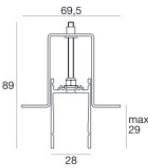

Kabel und Stecker - DMX - Conn. M.5 pin M12 + M.5 pin XLR (L 5m)
Länge 5000 mm; isolierung doppio; querschnitt 0.25 mm²; kabelklemme: nein.

Code
98493

Kabel und Stecker - DMX - Conn. M.5 pin M12 + F.3 pin XLR (L 5m)
Länge 5000 mm; isolierung doppio; kabelklemme: nein.

Code
98494

Einbaugehäuse
installationsposition: boden; typ installation: gipskarton L=1153mm, H=49mm, D=36mm.
Material:Aluminium, farbe:Eloxiertes Aluminium, bearbeitungstyp :Eloxierung.

Finish
Code
98356

Einbaugehäuse
installationsposition: boden; typ installation: gipskarton L=1153mm, H=89mm, D=69.5mm.
Material:Aluminium, farbe:Eloxiertes Aluminium, bearbeitungstyp :Eloxierung.

Finish
Code
98368

Einbaugehäuse - Falsch Decken Außengehäuse
installationsposition: boden; typ installation: gipskarton L=1155mm, H=55.5mm, D=36mm.
Material:Aluminium, farbe:Eloxiertes Aluminium, bearbeitungstyp :Eloxierung.