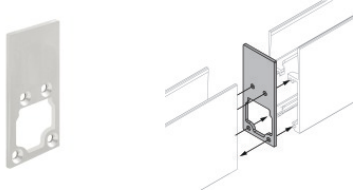

Paseo_X DALI | Lines | Accessories
97612W15

Endkappe

Material:Aluminium, farbe:Eloxiertes Aluminium, bearbeitungstyp :Eloxierung.

Code
98841

Schlüssel

Code
98475

Tüte / Befestigungsset

Code
98771