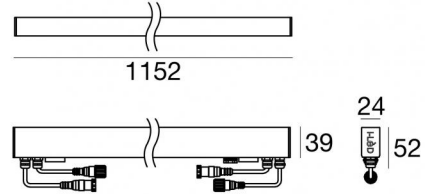

# Paseo\_X DALI

Lineare Elemente | 85-277 V  
24 x powerLED 17.3 W DC - 19.4 W AC | CRI 80  
**97612N30**

Technische Daten	
Typ	Frameless
Installationsposition	Wand - Decke - Boden
Installationsumgebung	Outdoor
Lichtquelle	LED
Circuit structure	powerLED
Optik	Medium Flood
Light emission direction	upward
Lampe Nennleistung	17.3 W DC
Gesamtleistung	19.4 W
Lichtstrom (Lichtquelle)	2568 lm
Nominale Eingangsspannung	220 - 240 V AC
Eingangsspannungsbereich	85 - 277 V AC
Frequency	50 - 60 Hz
Ähnlichste Farbtemperatur / Tone	4000 K
Farbwiedergabeindex	80 Ra
Gleichstrom/Gleichspannung	AC
Isolierklasse	2
IP	IP67
IK	IK08
Glühdrahtprüfung	850°
Direkte Montage auf normal entflammaren Oberflächen	Ja
CE	Ja
Einschließlich Driver	Control unit/Driver
Leuchte dimmbar	DALI
Schwenkbarkeit	Nein
Drehbarkeit	Nein
Begehbarkeit	Ja
Überrollbarkeit	Nein
Einschließlich Kabel	Ja
Kabellänge	0.25 m
Harzbeschichtung	Nein
Typ Lichtabstrahlung	Einflammig
Nettogewicht	0.89 Kg
Schutz vor elektrostatischen Entladungen	4 KV
Schutz vor Stoßspannungen	6 KV
Technische Merkmale des Produkts	TCS - UV Resistant

The device body is made of uv resistant polycarbonate and features a transparent finish; the diffuser is made of uv resistant polycarbonate. The ingress protection degree is IP67; the total weight is of 0.89 kg.

The total absorbed power is 17.3 W. The power supply cable is included and features a 0.25 m length.

The device features protection class II and can be wall lights, ceiling or floor-mounted with an outer casing, code 98844(for concrete or masonry).