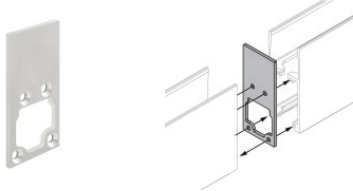

# Paseo\_X DALI

Paseo\_X DALI | Lines | Accessories  
**97612N30**

		<p>Einbaugehäuse                      installationsposition: wand; typ installation: mauerwerk L=1157mm, H=91mm, D=64.5mm.                      Material:Aluminium, farbe:Eloxiertes Aluminium, bearbeitungstyp :Eloxierung.</p>	<p><b>Finish</b>  </p>	<p><b>Code</b>                      98844</p>
		<p>Endkappe - zwei Profil Endkappen</p>		<p><b>Code</b>                      98553</p>
		<p>Endkappe</p>		<p><b>Code</b>                      98554</p>
		<p>Endkappe</p>		<p><b>Code</b>                      98466</p>
		<p>Endkappe</p>		<p><b>Code</b>                      98465</p>
		<p>Endkappe</p>		<p><b>Code</b>                      98464</p>
		<p>Endkappe                      Material:Aluminium, farbe:Eloxiertes Aluminium, bearbeitungstyp :Eloxierung.</p>		<p><b>Code</b>                      98876</p>
		<p>Endkappe                      Material:Aluminium, farbe:Eloxiertes Aluminium, bearbeitungstyp :Eloxierung.</p>		<p><b>Code</b>                      98840</p>

Paseo\_X DALI | Lines | Accessories  
**97612N30**

Endkappe

Material:Aluminium, farbe:Eloxiertes Aluminium, bearbeitungstyp :Eloxierung.

**Code**  
98841

Schlüssel

**Code**  
98475

Tüte / Befestigungsset

**Code**  
98771