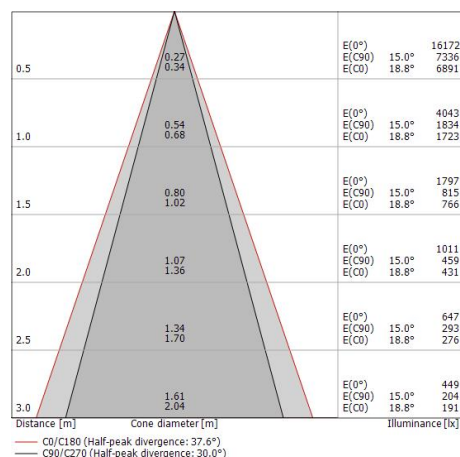

Lineare Elemente | 85-277 V | 24 x powerLED 17.3 W DC - 19.4 W AC | CRI 80
97612N30

Single emission lines for outdoor application. The natural white LED light source with a medium flood light distribution is composed of 24 powered LEDs with CCT of 4000 K and a CRI 80; the source luminous flux is 2568 lm, with a 148.4 lm/W nominal luminous efficacy.

The device body is made of uv resistant polycarbonate and features a transparent finish; the diffuser is made of uv resistant polycarbonate. The ingress protection degree is IP67; the total weight is of 0.89 kg.

The total absorbed power is 17.3 W. The power supply cable is included and features a 0.25 m length.

The device features protection class II and can be wall lights, ceiling or floor-mounted with an outer casing, code 98844(for concrete or masonry).

Compliant with the EN 60598-1 standard and its specific provisions.

Energieeffizienzklasse

Dieses Produkt enthält 24 Lichtquellen der Energieeffizienzklasse D.

Illuminotechnical Eigenschaften

Light Output Ratio (LOR)	81 %
Lichtstrom (Lichtquelle)	2568 lm
Leuchten Lichtstrom	2093 lm
Consumption	19.4 W
Leuchten Lichtausbeute	107 lm/W
Farbtemperatur	4000 K
Standard Deviation of Colour Matching	1/16 ANSI BIN
Farbwiedergabeindex	80 Ra
Standardumgebungstemperatur	-20 / +50°C
Typische Temperatur am Glas	40°C

LED Life / Failure Ratio

L70 B10 C0 361980h (at Tj 60 Ta 25)

UGR

UGR transversal	19.6
UGR axial	16.9
X=4H | Y=8H	S=0.25H
Reflection factor	70/50/20

OPTICAL

Optik C0/C180	38°
Optik C90/C270	30°
Light distribution simmetry	Symmetrical 2 assis