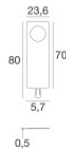

Schlüssel

Code
98475