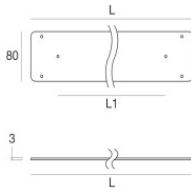

# Paseo\_X DALI

Paseo\_X DALI | Lines | Accessories  
**97612N30**

		<p>Einbaugehäuse                      installationsposition: wand; typ installation: mauerwerk L=1157mm, H=91mm, D=64.5mm.                      Material:Aluminium, farbe:Eloxiertes Aluminium, bearbeitungstyp :Eloxierung.</p>	<p><b>Finish</b>  </p>	<p><b>Code</b>                      98844</p>
		<p>Endkappe - zwei Profil Endkappen</p>		<p><b>Code</b>                      98553</p>
		<p>Endkappe</p>		<p><b>Code</b>                      98554</p>
		<p>Endkappe</p>		<p><b>Code</b>                      98466</p>
		<p>Endkappe</p>		<p><b>Code</b>                      98465</p>
		<p>Endkappe</p>		<p><b>Code</b>                      98464</p>
		<p>Endkappe                      Material:Aluminium, farbe:Eloxiertes Aluminium, bearbeitungstyp :Eloxierung.</p>		<p><b>Code</b>                      98876</p>
		<p>Endkappe                      Material:Aluminium, farbe:Eloxiertes Aluminium, bearbeitungstyp :Eloxierung.</p>		<p><b>Code</b>                      98840</p>

Paseo\_X DALI | Lines | Accessories  
**97612N30**

Endkappe

Material:Aluminium, farbe:Eloxiertes Aluminium, bearbeitungstyp :Eloxierung.

**Code**  
98841

Schlüssel

**Code**  
98475

Tüte / Befestigungsset

**Code**  
98771