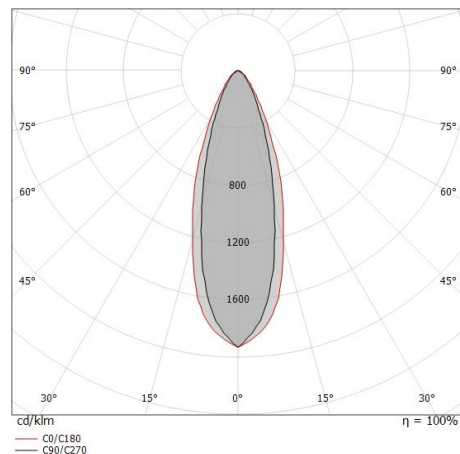

Lineare Elemente | 85-277 V | 24 x powerLED 17.3 W DC - 19.4 W AC | CRI 80
97612N30

Single emission lines for outdoor application. The natural white LED light source with a medium flood light distribution is composed of 24 powered LEDs with CCT of 4000 K and a CRI 80; the source luminous flux is 2568 lm, with a 148.4 lm/W nominal luminous efficacy.

The device body is made of uv resistant polycarbonate and features a transparent finish; the diffuser is made of uv resistant polycarbonate. The ingress protection degree is IP67; the total weight is of 0.89 kg.

The total absorbed power is 17.3 W. The power supply cable is included and features a 0.25 m length.

The device features protection class II and can be wall lights, ceiling or floor-mounted with an outer casing, code 98844(for concrete or masonry).

Compliant with the EN 60598-1 standard and its specific provisions.

Energieeffizienzklasse

Dieses Produkt enthält 24 Lichtquellen der Energieeffizienzklasse D.

Illuminotechnical Eigenschaften

Light Output Ratio (LOR)	81 %
Lichtstrom (Lichtquelle)	2568 lm
Leuchten Lichtstrom	2093 lm
Consumption	19.4 W
Leuchten Lichtausbeute	107 lm/W
Farbtemperatur	4000 K
Standard Deviation of Colour Matching	1/16 ANSI BIN
Farbwiedergabeindex	80 Ra
Standardumgebungstemperatur	-20 / +50°C
Typische Temperatur am Glas	40°C

LED Life / Failure Ratio

L70 B10 C0 361980h (at Tj 60 Ta 25)

UGR

UGR transversal	19.6
UGR axial	16.9
X=4H | Y=8H	S=0.25H
Reflection factor	70/50/20

OPTICAL

Optik C0/C180	38°
Optik C90/C270	30°
Light distribution simmetry	Symmetrical 2 assis