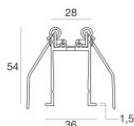

Kabel und Stecker - DMX - Conn. M.5 pin M12 + M.5 pin XLR (L 5m)  
Länge 5000 mm; isolierung doppio; querschnitt 0.25 mm<sup>2</sup>; kabelklemme: nein.

**Code**  
98493

Kabel und Stecker - DMX - Conn. M.5 pin M12 + F.3 pin XLR (L 5m)  
Länge 5000 mm; isolierung doppio; kabelklemme: nein.

**Code**  
98494

Einbaugehäuse  
installationsposition: boden; typ installation: gipskarton L=1153mm, H=49mm, D=36mm  
Material:Aluminium, farbe:Eloxiertes Aluminium, bearbeitungstyp :Eloxierung.

**Finish**  
**Code**  
98356

Einbaugehäuse  
installationsposition: boden; typ installation: gipskarton L=1153mm, H=89mm, D=69.5mm  
Material:Aluminium, farbe:Eloxiertes Aluminium, bearbeitungstyp :Eloxierung.

**Finish**  
**Code**  
98368

Einbaugehäuse - Falsch Decken Außengehäuse  
installationsposition: boden; typ installation: gipskarton L=1153mm, H=55.5mm, D=36mm  
Material:Aluminium, farbe:Eloxiertes Aluminium, bearbeitungstyp :Eloxierung.