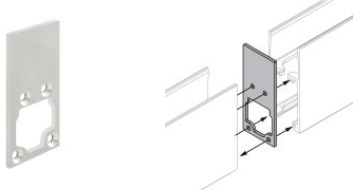

Paseo_X DALI | Lines | Accessories
97612N15

Endkappe
Material:Aluminium, farbe:Eloxiertes Aluminium, bearbeitungstyp :Eloxierung.

Code
98841