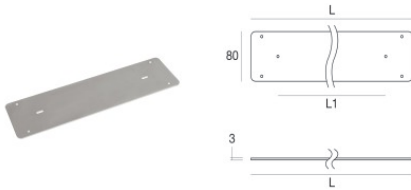

Tüte / Befestigungsset

Code
98773