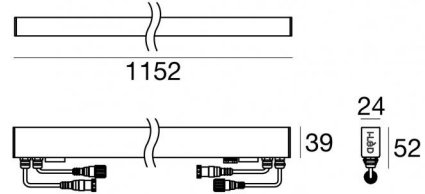

Paseo_X DALI

Lineare Elemente | x powerLED 0 W DC - 19.4 W AC
CRI 80
97612N15

Technische Daten	
Typ	Frameless
Installationsposition	Wand - Decke - Boden
Installationsumgebung	Outdoor
Lichtquelle	LED
Circuit structure	powerLED
Optik	Spot
Light emission direction	upward
Lampe Nennleistung	0 W DC
Gesamtleistung	19.4 W
Nominale Eingangsspannung	220 - 240 V AC
Eingangsspannungsbereich	85 - 277 V AC
Ähnlichste Farbtemperatur / Tone	4000 K
Farbwiedergabeindex	80 Ra
Gleichstrom/Gleichspannung	AC
Isolierklasse	2
IP	IP67
IK	IK08
Glühdrahtprüfung	850°
Direkte Montage auf normal entflammaren Oberflächen	Ja
CE	Ja
Einschließlich Driver	Control unit/Driver
Leuchte dimmbar	DALI
Schwenkbarkeit	Nein
Drehbarkeit	Nein
Begehbarkeit	Ja
Überrollbarkeit	Nein
Einschließlich Kabel	Ja
Kabellänge	0.25 m
Harzbeschichtung	Nein
Typ Lichtabstrahlung	Einflammig
Nettogewicht	0.89 Kg
Schutz vor elektrostatischen Entladungen	4 KV
Schutz vor Stoßspannungen	6 KV
Technische Merkmale des Produkts	TCS - UV Resistant

Oberfläche Gehäuse	
Material	Polycarbonat UV-beständige
Farbe	transparent

Oberfläche Diffusor	
Material	Polycarbonat UV-beständige
Farbe	transparent

Cables Signal	
Cable connector	Female Socket 5 Pin M12
IP (locked condition)	67
Cable connector	Male Plug 5 Pin M12

Cables Electrification	
IP (locked condition)	67
Cable connector	Female Socket 4 Pin M12
Cable connector	Male Plug 4 pin M12