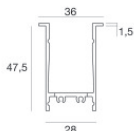

Kabel und Stecker - DMX - Conn. M.5 pin M12 + M.5 pin XLR (L 5m)  
Länge 5000 mm; isolierung doppio; querschnitt 0.25 mm<sup>2</sup>; kabelklemme: nein.

**Code**  
98493

Kabel und Stecker - DMX - Conn. M.5 pin M12 + F.3 pin XLR (L 5m)  
Länge 5000 mm; isolierung doppio; kabelklemme: nein.

**Code**  
98494

Einbaugehäuse  
installationsposition: boden; typ installation: gipskarton L=1153mm, H=49mm, D=36mm  
Material:Aluminium, farbe:Eloxiertes Aluminium, bearbeitungstyp :Eloxierung.

**Finish**  
**Code**  
98356

Einbaugehäuse  
installationsposition: boden; typ installation: gipskarton L=1153mm, H=89mm, D=69.5mm  
Material:Aluminium, farbe:Eloxiertes Aluminium, bearbeitungstyp :Eloxierung.

**Finish**  
**Code**  
98368