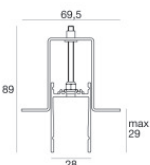

Kabel und Stecker - DMX - Conn. M.5 pin M12 + M.5 pin XLR (L 5m)  
Länge 5000 mm; isolierung doppio; querschnitt 0.25 mm<sup>2</sup>; kabelklemme: nein.

**Code**  
98493

Kabel und Stecker - DMX - Conn. M.5 pin M12 + F.3 pin XLR (L 5m)  
Länge 5000 mm; isolierung doppio; kabelklemme: nein.

**Code**  
98494

Einbaugehäuse  
installationsposition: boden; typ installation: gipskarton L=1153mm, H=49mm, D=36mm  
Material:Aluminium, farbe:Eloxiertes Aluminium, bearbeitungstyp :Eloxierung.

**Finish**  
**Code**  
98356

Einbaugehäuse  
installationsposition: boden; typ installation: gipskarton L=1153mm, H=89mm, D=69.5mm  
Material:Aluminium, farbe:Eloxiertes Aluminium, bearbeitungstyp :Eloxierung.

**Finish**  
**Code**  
98368

Einbaugehäuse - Falsch Decken Außengehäuse  
installationsposition: boden; typ installation: gipskarton L=1153mm, H=55.5mm, D=36mm  
Material:Aluminium, farbe:Eloxiertes Aluminium, bearbeitungstyp :Eloxierung.