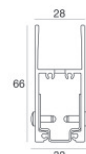

Einbaugehäuse - Falsch Decken Außengehäuse  
installationsposition: boden; typ installation: gipskarton L=1153mm, H=55.5mm, D=36mm  
Material:Aluminium, farbe:Eloxiertes Aluminium, bearbeitungstyp :Eloxierung.

**Finish**  
**Code**  
98375

Einbaugehäuse  
installationsposition: boden; typ installation: mauerwerk L=1153mm, H=49mm, D=28mm  
Material:Aluminium, farbe:Eloxiertes Aluminium, bearbeitungstyp :Eloxierung.

**Finish**  
**Code**  
98469

Einbaugehäuse  
installationsposition: boden; typ installation: mauerwerk L=1153mm, H=29.8mm, D=28mm  
Material:Aluminium, farbe:Eloxiertes Aluminium, bearbeitungstyp :Eloxierung.

**Finish**  
**Code**  
98473

Einbaugehäuse  
installationsposition: wand; typ installation: mauerwerk L=1153mm, H=66mm, D=32mm  
Material:Aluminium, farbe:Eloxiertes Aluminium, bearbeitungstyp :Eloxierung.