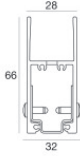

Code
98465

Endkappe

Code
98464

Endkappe
Material:Aluminium, farbe:Eloxiertes Aluminium, bearbeitungstyp :Eloxierung.

Code
98876

	<p>Endkappe Material:Aluminium, farbe:Eloxiertes Aluminium, bearbeitungstyp :Eloxierung.</p>	<p>Code 98840</p>
	<p>Endkappe Material:Aluminium, farbe:Eloxiertes Aluminium, bearbeitungstyp :Eloxierung.</p>	<p>Code 98841</p>
	<p>Schlüssel</p>	<p>Code 98475</p>
	<p>Einbaugehäuse installationsposition: boden; typ installation: mauerwerk L=576mm, H=49mm, D=36mm Material:Aluminium, farbe:Eloxiertes Aluminium, bearbeitungstyp :Eloxierung.</p>	<p>Finish  Code 98430</p>
	<p>Einbaugehäuse installationsposition: boden; typ installation: mauerwerk L=577mm, H=49mm, D=28mm Material:Aluminium, farbe:Eloxiertes Aluminium, bearbeitungstyp :Eloxierung.</p>	<p>Finish  Code 98468</p>
	<p>Einbaugehäuse installationsposition: boden; typ installation: mauerwerk L=577mm, H=29.8mm, D=28mm Material:Aluminium, farbe:Eloxiertes Aluminium, bearbeitungstyp :Eloxierung.</p>	<p>Finish  Code 98472</p>
	<p>Einbaugehäuse installationsposition: decke; typ installation: gipskarton L=577mm, H=55.5mm, D=36mm Material:Aluminium, farbe:Eloxiertes Aluminium, bearbeitungstyp :Eloxierung.</p>	<p>Finish  Code 98435</p>
	<p>Einbaugehäuse installationsposition: decke; typ installation: gipskarton L=577mm, H=89mm, D=69.5mm Material:Aluminium, farbe:Eloxiertes Aluminium, bearbeitungstyp :Eloxierung.</p>	<p>Finish  Code 98434</p>

Paseo_X DALI | Lines | Accessories
97256W60

Einbaugehäuse

installationsposition: wand; typ installation: mauerwerk L=577mm, H=66mm, D=32mm.
 Material:Aluminium, farbe:Eloxiertes Aluminium, bearbeitungstyp :Eloxierung.

Finish

Code

98839

Einbaugehäuse

installationsposition: wand; typ installation: mauerwerk L=581mm, H=91mm, D=64.5mm.
 Material:Aluminium, farbe:Eloxiertes Aluminium, bearbeitungstyp :Eloxierung.

Finish

Code

98843