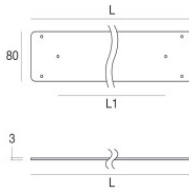

Kabel und Stecker - DMX - Conn. M.5 pin M12 + M.5 pin XLR (L 5m)
Länge 5000 mm; isolierung doppio; querschnitt 0.25 mm²; kabelklemme: nein.

Code
98493

Kabel und Stecker - DMX - Conn. M.5 pin M12 + F.3 pin XLR (L 5m)
Länge 5000 mm; isolierung doppio; kabelklemme: nein.

Paseo_X DALI | Lines | Accessories
97256W60

Einbaugehäuse

installationsposition: wand; typ installation: mauerwerk L=577mm, H=66mm, D=32mm.
 Material:Aluminium, farbe:Eloxiertes Aluminium, bearbeitungstyp :Eloxierung.

Finish

Code

98839

Einbaugehäuse

installationsposition: wand; typ installation: mauerwerk L=581mm, H=91mm, D=64.5mm.
 Material:Aluminium, farbe:Eloxiertes Aluminium, bearbeitungstyp :Eloxierung.

Finish

Code

98843

Tüte / Befestigungsset

Code

98771

Tüte / Befestigungsset

Code

98772