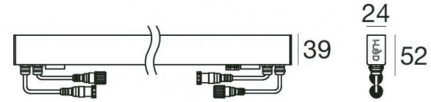

Paseo_X DALI

Lineare Elemente | x powerLED 0 W DC - 7.7 W AC
CRI 80
97256W60

Technische Daten	
Typ	Frameless
Installationsposition	Wand - Decke - Boden
Installationsumgebung	Outdoor
Lichtquelle	LED
Circuit structure	powerLED
Optik	Medium Wide Flood
Light emission direction	frontal
Lampe Nennleistung	0 W DC
Gesamtleistung	7.7 W
Nominale Eingangsspannung	220 - 240 V AC
Eingangsspannungsbereich	85 - 277 V AC
Ähnlichste Farbtemperatur / Tone	3000 K
Farbwiedergabeindex	80 Ra
Gleichstrom/Gleichspannung	AC
Isolierklasse	2
IP	IP67
IK	IK08
Glühdrahtprüfung	850°
Direkte Montage auf normal entflammaren Oberflächen	Ja
CE	Ja
Einschließlich Driver	Control unit/Driver
Leuchte dimmbar	DALI
Schwenkbarkeit	Nein
Drehbarkeit	Nein
Begehbarkeit	Ja
Überrollbarkeit	Nein
Einschließlich Kabel	Ja
Kabellänge	0.25 m
Harzbeschichtung	Nein
Typ Lichtabstrahlung	Einflammig
Nettogewicht	0.39 Kg
Schutz vor elektrostatischen Entladungen	4 KV
Schutz vor Stoßspannungen	6 KV
Technische Merkmale des Produkts	TCS - UV Resistant