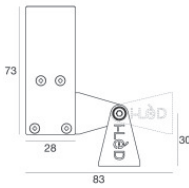

Kabel und Stecker - DMX - Conn. M.5 pin M12 + M.5 pin XLR (L 5m)
Länge 5000 mm; isolierung doppio; querschnitt 0.25 mm²; kabelklemme: nein.

Code
98493

Kabel und Stecker - DMX - Conn. M.5 pin M12 + F.3 pin XLR (L 5m)
Länge 5000 mm; isolierung doppio; kabelklemme: nein.

Paseo_X DALI | Lines | Accessories
97256W60

Einbaugehäuse

installationsposition: wand; typ installation: mauerwerk L=577mm, H=66mm, D=32mm.
 Material:Aluminium, farbe:Eloxiertes Aluminium, bearbeitungstyp :Eloxierung.

Finish

Code

98839

Einbaugehäuse

installationsposition: wand; typ installation: mauerwerk L=581mm, H=91mm, D=64.5mm.
 Material:Aluminium, farbe:Eloxiertes Aluminium, bearbeitungstyp :Eloxierung.

Finish

Code

98843