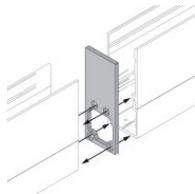

Endkappe

Code
98554