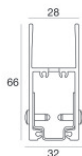

Code
98465

Endkappe

Code
98464

Endkappe
 Material:Aluminium, farbe:Eloxiertes Aluminium, bearbeitungstyp :Eloxierung.

Code
98876

	<p>Endkappe Material:Aluminium, farbe:Eloxiertes Aluminium, bearbeitungstyp :Eloxierung.</p>	<p>Code 98840</p>
	<p>Endkappe Material:Aluminium, farbe:Eloxiertes Aluminium, bearbeitungstyp :Eloxierung.</p>	<p>Code 98841</p>
	<p>Schlüssel</p>	<p>Code 98475</p>
	<p>Einbaugehäuse installationsposition: boden; typ installation: mauerwerk L=576mm, H=49mm, D=36mm. Material:Aluminium, farbe:Eloxiertes Aluminium, bearbeitungstyp :Eloxierung.</p>	<p>Finish  Code 98430</p>
	<p>Einbaugehäuse installationsposition: boden; typ installation: mauerwerk L=577mm, H=49mm, D=28mm. Material:Aluminium, farbe:Eloxiertes Aluminium, bearbeitungstyp :Eloxierung.</p>	<p>Finish  Code 98468</p>
	<p>Einbaugehäuse installationsposition: boden; typ installation: mauerwerk L=577mm, H=29.8mm, D=28mm. Material:Aluminium, farbe:Eloxiertes Aluminium, bearbeitungstyp :Eloxierung.</p>	<p>Finish  Code 98472</p>
	<p>Einbaugehäuse installationsposition: decke; typ installation: gipskarton L=577mm, H=55.5mm, D=36mm. Material:Aluminium, farbe:Eloxiertes Aluminium, bearbeitungstyp :Eloxierung.</p>	<p>Finish  Code 98435</p>
	<p>Einbaugehäuse installationsposition: decke; typ installation: gipskarton L=577mm, H=89mm, D=69.5mm. Material:Aluminium, farbe:Eloxiertes Aluminium, bearbeitungstyp :Eloxierung.</p>	<p>Finish  Code 98434</p>

Paseo_X DALI | Lines | Accessories
97256W30

Einbaugehäuse

installationsposition: wand; typ installation: mauerwerk L=577mm, H=66mm, D=32mm.
 Material:Aluminium, farbe:Eloxiertes Aluminium, bearbeitungstyp :Eloxierung.

Finish

Code

98839

Einbaugehäuse

installationsposition: wand; typ installation: mauerwerk L=581mm, H=91mm, D=64.5mm.
 Material:Aluminium, farbe:Eloxiertes Aluminium, bearbeitungstyp :Eloxierung.

Finish

Code

98843