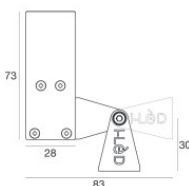

Kabel und Stecker - DMX - Conn. M.5 pin M12 + M.5 pin XLR (L 5m)
 Länge 5000 mm; isolierung doppio; querschnitt 0.25 mm²; kabelklemme: nein.

Code
98493

Kabel und Stecker - DMX - Conn. M.5 pin M12 + F.3 pin XLR (L 5m)
 Länge 5000 mm; isolierung doppio; kabelklemme: nein.

Paseo_X DALI | Lines | Accessories
97256W30

Einbaugehäuse

installationsposition: wand; typ installation: mauerwerk L=577mm, H=66mm, D=32mm.
 Material:Aluminium, farbe:Eloxiertes Aluminium, bearbeitungstyp :Eloxierung.

Finish

Code

98839

Einbaugehäuse

installationsposition: wand; typ installation: mauerwerk L=581mm, H=91mm, D=64.5mm.
 Material:Aluminium, farbe:Eloxiertes Aluminium, bearbeitungstyp :Eloxierung.

Finish

Code

98843