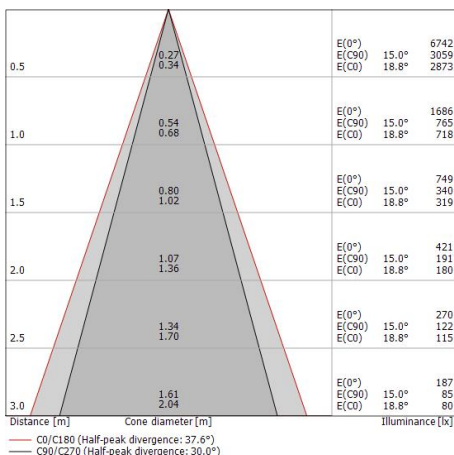

Compliant with the EN 60598-1 standard and its specific provisions.

Energieeffizienzklasse

Dieses Produkt enthält 12 Lichtquellen der Energieeffizienzklasse D.

Illuminotechnical Eigenschaften

Light Output Ratio (LOR)	72 %
Lichtstrom (Lichtquelle)	1212 lm
Leuchten Lichtstrom	873 lm
Consumption	7.7 W
Leuchten Lichtausbeute	113 lm/W
Farbtemperatur	3000 K
Standard Deviation of Colour Matching	1/16 ANSI BIN
Farbwiedergabeindex	80 Ra
Standardumgebungstemperatur	-20 / +50°C
Typische Temperatur am Glas	40°C

LED Life / Failure Ratio

L70 B10 C0 361980h (at Tj 60 Ta 25)

UGR

UGR transversal	19
UGR axial	16.3
X=4H Y=8H	S=0.25H
Reflection factor	70/50/20

OPTICAL

Optik C0/C180	38°
Optik C90/C270	30°
Light distribution simmetry	Symmetrical 2 assis