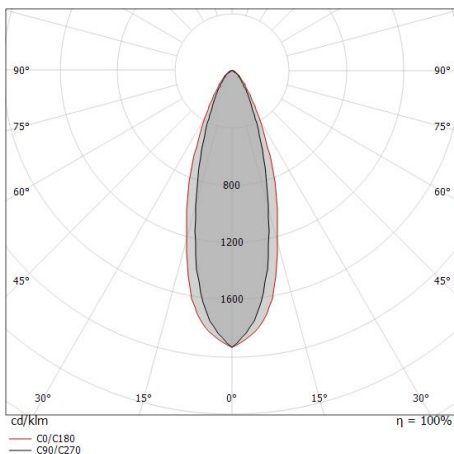

Compliant with the EN 60598-1 standard and its specific provisions.

Energieeffizienzklasse

Dieses Produkt enthält 12 Lichtquellen der Energieeffizienzklasse D.

Illuminotechnical Eigenschaften

Light Output Ratio (LOR)	72 %
Lichtstrom (Lichtquelle)	1212 lm
Leuchten Lichtstrom	873 lm
Consumption	7.7 W
Leuchten Lichtausbeute	113 lm/W
Farbtemperatur	3000 K
Standard Deviation of Colour Matching	1/16 ANSI BIN
Farbwiedergabeindex	80 Ra
Standardumgebungstemperatur	-20 / +50°C
Typische Temperatur am Glas	40°C

LED Life / Failure Ratio

L70 B10 C0 361980h (at Tj 60 Ta 25)

UGR

UGR transversal	19
UGR axial	16.3
X=4H Y=8H	S=0.25H
Reflection factor	70/50/20

OPTICAL

Optik C0/C180	38°
Optik C90/C270	30°
Light distribution simmetry	Symmetrical 2 assis