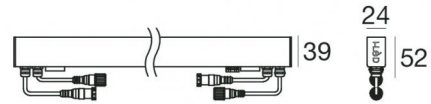

Paseo_X DALI

Lineare Elemente | 85-277 V
12 x powerLED 7 W DC - 7.7 W AC | CRI 80
97256W30

Technische Daten	
Typ	Trimless
Installationsposition	Wand - Decke - Boden
Installationsumgebung	Outdoor
Lichtquelle	LED
Circuit structure	powerLED
Optik	Medium Flood
Light emission direction	frontal
Lampe Nennleistung	7 W DC
Gesamtleistung	7.7 W
Lichtstrom (Lichtquelle)	1212 lm
Nominale Eingangsspannung	220 - 240 V AC
Eingangsspannungsbereich	85 - 277 V AC
Frequency	50 - 60 Hz
Ähnlichste Farbtemperatur / Tone	3000 K
Farbwiedergabeindex	80 Ra
Gleichstrom/Gleichspannung	AC
Isolierklasse	2
IP	IP67
IK	IK08
Glühdrahtprüfung	850°
Direkte Montage auf normal entflammaren Oberflächen	Ja
CE	Ja
Einschließlich Driver	Control unit/Driver
Leuchte dimmbar	DALI
Schwenkbarkeit	Nein
Drehbarkeit	Nein
Begehbarkeit	Ja
Überrollbarkeit	Nein
Einschließlich Kabel	Ja
Kabellänge	0.25 m
Harzbeschichtung	Nein
Typ Lichtabstrahlung	Einflammig
Nettogewicht	0.39 Kg
Schutz vor elektrostatischen Entladungen	4 KV
Schutz vor Stoßspannungen	6 KV
Technische Merkmale des Produkts	TCS - UV Resistant

Oberfläche Gehäuse	
Material	Polycarbonat UV-beständige
Farbe	transparent

Oberfläche Diffusor	
Material	Polycarbonat UV-beständige
Farbe	transparent

Cables Electrification	
Cable connector	Male Plug 4 pin M12
IP (locked condition)	67
Cable connector	Female Socket 4 Pin M12

Cables Signal	
IP (locked condition)	67
Cable connector	Male Plug 5 Pin M12
Cable connector	Female Socket 5 Pin M12

Lineare Elemente | 85-277 V | 12 x powerLED 7 W DC - 7.7 W AC | CRI 80
97256W30

Single emission lines for outdoor application. The warm white LED light source with a medium flood light distribution is composed of 12 powered LEDs with CCT of 3000 K and a CRI 80; the source luminous flux is 1212 lm, with a 173.1 lm/W nominal luminous efficacy.