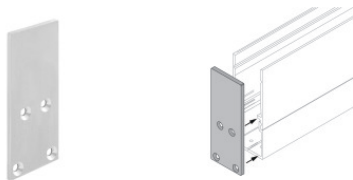

Endkappe

Code
98466