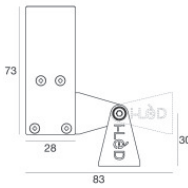

Code
98465

Endkappe

Code
98464

Endkappe
 Material:Aluminium, farbe:Eloxiertes Aluminium, bearbeitungstyp :Eloxierung.

Code
98876

	<p>Endkappe Material:Aluminium, farbe:Eloxiertes Aluminium, bearbeitungstyp :Eloxierung.</p>	<p>Code 98840</p>
	<p>Endkappe Material:Aluminium, farbe:Eloxiertes Aluminium, bearbeitungstyp :Eloxierung.</p>	<p>Code 98841</p>
	<p>Schlüssel</p>	<p>Code 98475</p>
	<p>Einbaugehäuse installationsposition: boden; typ installation: mauerwerk L=576mm, H=49mm, D=36mm Material:Aluminium, farbe:Eloxiertes Aluminium, bearbeitungstyp :Eloxierung.</p>	<p>Finish  Code 98430</p>
	<p>Einbaugehäuse installationsposition: boden; typ installation: mauerwerk L=577mm, H=49mm, D=28mm Material:Aluminium, farbe:Eloxiertes Aluminium, bearbeitungstyp :Eloxierung.</p>	<p>Finish  Code 98468</p>
	<p>Einbaugehäuse installationsposition: boden; typ installation: mauerwerk L=577mm, H=29.8mm, D=28mm Material:Aluminium, farbe:Eloxiertes Aluminium, bearbeitungstyp :Eloxierung.</p>	<p>Finish  Code 98472</p>
	<p>Einbaugehäuse installationsposition: decke; typ installation: gipskarton L=577mm, H=55.5mm, D=36mm Material:Aluminium, farbe:Eloxiertes Aluminium, bearbeitungstyp :Eloxierung.</p>	<p>Finish  Code 98435</p>
	<p>Einbaugehäuse installationsposition: decke; typ installation: gipskarton L=577mm, H=89mm, D=69.5mm Material:Aluminium, farbe:Eloxiertes Aluminium, bearbeitungstyp :Eloxierung.</p>	<p>Finish  Code 98434</p>

Paseo_X DALI | Lines | Accessories
97256W08

Einbaugehäuse

installationsposition: wand; typ installation: mauerwerk L=577mm, H=66mm, D=32mm.
 Material:Aluminium, farbe:Eloxiertes Aluminium, bearbeitungstyp :Eloxierung.

Finish

Code

98839

Einbaugehäuse

installationsposition: wand; typ installation: mauerwerk L=581mm, H=91mm, D=64.5mm.
 Material:Aluminium, farbe:Eloxiertes Aluminium, bearbeitungstyp :Eloxierung.

Finish

Code

98843