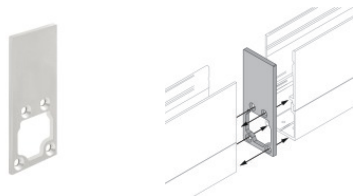

Kabel und Stecker - DMX - Conn. M.5 pin M12 + M.5 pin XLR (L 5m)
Länge 5000 mm; isolierung doppio; querschnitt 0.25 mm²; kabelklemme: nein.

Code
98493

Kabel und Stecker - DMX - Conn. M.5 pin M12 + F.3 pin XLR (L 5m)
Länge 5000 mm; isolierung doppio; kabelklemme: nein.

Code
98494

Endkappe - zwei Profil Endkappen

Code
98553

Endkappe

Code
98554