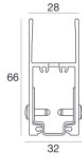

Code
98465

Endkappe

Code
98464

Endkappe
 Material:Aluminium, farbe:Eloxiertes Aluminium, bearbeitungstyp :Eloxierung.

Code
98876

	<p>Endkappe Material:Aluminium, farbe:Eloxiertes Aluminium, bearbeitungstyp :Eloxierung.</p>	<p>Code 98840</p>
	<p>Endkappe Material:Aluminium, farbe:Eloxiertes Aluminium, bearbeitungstyp :Eloxierung.</p>	<p>Code 98841</p>
	<p>Schlüssel</p>	<p>Code 98475</p>
	<p>Einbaugehäuse installationsposition: boden; typ installation: mauerwerk L=576mm, H=49mm, D=36mm Material:Aluminium, farbe:Eloxiertes Aluminium, bearbeitungstyp :Eloxierung.</p>	<p>Finish  Code 98430</p>
	<p>Einbaugehäuse installationsposition: boden; typ installation: mauerwerk L=577mm, H=49mm, D=28mm Material:Aluminium, farbe:Eloxiertes Aluminium, bearbeitungstyp :Eloxierung.</p>	<p>Finish  Code 98468</p>
	<p>Einbaugehäuse installationsposition: boden; typ installation: mauerwerk L=577mm, H=29.8mm, D=28mm Material:Aluminium, farbe:Eloxiertes Aluminium, bearbeitungstyp :Eloxierung.</p>	<p>Finish  Code 98472</p>
	<p>Einbaugehäuse installationsposition: decke; typ installation: gipskarton L=577mm, H=55.5mm, D=36mm Material:Aluminium, farbe:Eloxiertes Aluminium, bearbeitungstyp :Eloxierung.</p>	<p>Finish  Code 98435</p>
	<p>Einbaugehäuse installationsposition: decke; typ installation: gipskarton L=577mm, H=89mm, D=69.5mm Material:Aluminium, farbe:Eloxiertes Aluminium, bearbeitungstyp :Eloxierung.</p>	<p>Finish  Code 98434</p>

Paseo_X DALI | Lines | Accessories
97256W08

Einbaugehäuse

installationsposition: wand; typ installation: mauerwerk L=577mm, H=66mm, D=32mm.
 Material:Aluminium, farbe:Eloxiertes Aluminium, bearbeitungstyp :Eloxierung.

Finish

Code

98839

Einbaugehäuse

installationsposition: wand; typ installation: mauerwerk L=581mm, H=91mm, D=64.5mm.
 Material:Aluminium, farbe:Eloxiertes Aluminium, bearbeitungstyp :Eloxierung.

Finish

Code

98843