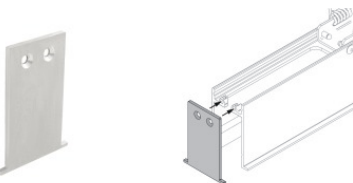

Code
98494

Endkappe - zwei Profil Endkappen

Code
98553

Endkappe

Code
98554

Endkappe

Code
98466

Endkappe

Code
98465

Endkappe

Code
98464

Endkappe
 Material:Aluminium, farbe:Eloxiertes Aluminium, bearbeitungstyp :Eloxierung.

Code
98876

	<p>Endkappe Material:Aluminium, farbe:Eloxiertes Aluminium, bearbeitungstyp :Eloxierung.</p>	<p>Code 98840</p>
	<p>Endkappe Material:Aluminium, farbe:Eloxiertes Aluminium, bearbeitungstyp :Eloxierung.</p>	<p>Code 98841</p>
	<p>Schlüssel</p>	<p>Code 98475</p>
	<p>Einbaugehäuse installationsposition: boden; typ installation: mauerwerk L=576mm, H=49mm, D=36mm Material:Aluminium, farbe:Eloxiertes Aluminium, bearbeitungstyp :Eloxierung.</p>	<p>Finish  Code 98430</p>
	<p>Einbaugehäuse installationsposition: boden; typ installation: mauerwerk L=577mm, H=49mm, D=28mm Material:Aluminium, farbe:Eloxiertes Aluminium, bearbeitungstyp :Eloxierung.</p>	<p>Finish  Code 98468</p>
	<p>Einbaugehäuse installationsposition: boden; typ installation: mauerwerk L=577mm, H=29.8mm, D=28mm Material:Aluminium, farbe:Eloxiertes Aluminium, bearbeitungstyp :Eloxierung.</p>	<p>Finish  Code 98472</p>
	<p>Einbaugehäuse installationsposition: decke; typ installation: gipskarton L=577mm, H=55.5mm, D=36mm Material:Aluminium, farbe:Eloxiertes Aluminium, bearbeitungstyp :Eloxierung.</p>	<p>Finish  Code 98435</p>
	<p>Einbaugehäuse installationsposition: decke; typ installation: gipskarton L=577mm, H=89mm, D=69.5mm Material:Aluminium, farbe:Eloxiertes Aluminium, bearbeitungstyp :Eloxierung.</p>	<p>Finish  Code 98434</p>

Paseo_X DALI | Lines | Accessories
97256W08

Einbaugehäuse

installationsposition: wand; typ installation: mauerwerk L=577mm, H=66mm, D=32mm.
 Material:Aluminium, farbe:Eloxiertes Aluminium, bearbeitungstyp :Eloxierung.