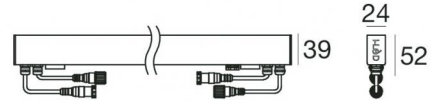

Paseo_X DALI

Lineare Elemente | x powerLED 0 W DC - 7.7 W AC
CRI 80
97256W08

Technische Daten

Typ	Frameless
Installationsposition	Wand - Decke - Boden
Installationsumgebung	Outdoor
Lichtquelle	LED
Circuit structure	powerLED
Optik	Narrow Spot
Light emission direction	frontal
Lampe Nennleistung	0 W DC
Gesamtleistung	7.7 W
Nominale Eingangsspannung	220 - 240 V AC
Eingangsspannungsbereich	85 - 277 V AC
Ähnlichste Farbtemperatur / Tone	3000 K
Farbwiedergabeindex	80 Ra
Gleichstrom/Gleichspannung	AC
Isolierklasse	2
IP	IP67
IK	IK08
Glühdrahtprüfung	850°
Direkte Montage auf normal entflammaren Oberflächen	Ja
CE	Ja
Einschließlich Driver	Control unit/Driver
Leuchte dimmbar	DALI
Schwenkbarkeit	Nein
Drehbarkeit	Nein
Begehbarkeit	Ja
Überrollbarkeit	Nein
Einschließlich Kabel	Ja
Kabellänge	0.25 m
Harzbeschichtung	Nein
Typ Lichtabstrahlung	Einflammig
Nettogewicht	0.39 Kg
Schutz vor elektrostatischen Entladungen	4 KV
Schutz vor Stoßspannungen	6 KV
Technische Merkmale des Produkts	TCS - UV Resistant