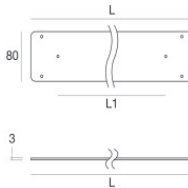

Kabel und Stecker - DMX - Conn. M.5 pin M12 + M.5 pin XLR (L 5m)
 Länge 5000 mm; isolierung doppio; querschnitt 0.25 mm²; kabelklemme: nein.

Code
98493

Kabel und Stecker - DMX - Conn. M.5 pin M12 + F.3 pin XLR (L 5m)
 Länge 5000 mm; isolierung doppio; kabelklemme: nein.

Paseo_X DALI | Lines | Accessories
97256W08

Einbaugehäuse

installationsposition: wand; typ installation: mauerwerk L=577mm, H=66mm, D=32mm.
 Material:Aluminium, farbe:Eloxiertes Aluminium, bearbeitungstyp :Eloxierung.

Finish

Code

98839

Einbaugehäuse

installationsposition: wand; typ installation: mauerwerk L=581mm, H=91mm, D=64.5mm.
 Material:Aluminium, farbe:Eloxiertes Aluminium, bearbeitungstyp :Eloxierung.

Finish

Code

98843

Tüte / Befestigungsset

Code

98771

Tüte / Befestigungsset

Code

98772