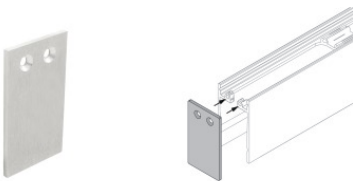

Kabel und Stecker - DMX - Conn. M.5 pin M12 + M.5 pin XLR (L 5m)
 Länge 5000 mm; isolierung doppio; querschnitt 0.25 mm²; kabelklemme: nein.

Code
98493

Kabel und Stecker - DMX - Conn. M.5 pin M12 + F.3 pin XLR (L 5m)
 Länge 5000 mm; isolierung doppio; kabelklemme: nein.

Code
98465

Endkappe

Code
98464

Endkappe
 Material:Aluminium, farbe:Eloxiertes Aluminium, bearbeitungstyp :Eloxierung.

Code
98876

	<p>Endkappe Material:Aluminium, farbe:Eloxiertes Aluminium, bearbeitungstyp :Eloxierung.</p>	<p>Code 98840</p>
	<p>Endkappe Material:Aluminium, farbe:Eloxiertes Aluminium, bearbeitungstyp :Eloxierung.</p>	<p>Code 98841</p>
	<p>Schlüssel</p>	<p>Code 98475</p>
	<p>Einbaugehäuse installationsposition: boden; typ installation: mauerwerk L=576mm, H=49mm, D=36mm Material:Aluminium, farbe:Eloxiertes Aluminium, bearbeitungstyp :Eloxierung.</p>	<p>Finish  Code 98430</p>
	<p>Einbaugehäuse installationsposition: boden; typ installation: mauerwerk L=577mm, H=49mm, D=28mm Material:Aluminium, farbe:Eloxiertes Aluminium, bearbeitungstyp :Eloxierung.</p>	<p>Finish  Code 98468</p>
	<p>Einbaugehäuse installationsposition: boden; typ installation: mauerwerk L=577mm, H=29.8mm, D=28mm Material:Aluminium, farbe:Eloxiertes Aluminium, bearbeitungstyp :Eloxierung.</p>	<p>Finish  Code 98472</p>
	<p>Einbaugehäuse installationsposition: decke; typ installation: gipskarton L=577mm, H=55.5mm, D=36mm Material:Aluminium, farbe:Eloxiertes Aluminium, bearbeitungstyp :Eloxierung.</p>	<p>Finish  Code 98435</p>
	<p>Einbaugehäuse installationsposition: decke; typ installation: gipskarton L=577mm, H=89mm, D=69.5mm Material:Aluminium, farbe:Eloxiertes Aluminium, bearbeitungstyp :Eloxierung.</p>	<p>Finish  Code 98434</p>

Paseo_X DALI | Lines | Accessories
97256W08

Einbaugehäuse

installationsposition: wand; typ installation: mauerwerk L=577mm, H=66mm, D=32mm.
 Material:Aluminium, farbe:Eloxiertes Aluminium, bearbeitungstyp :Eloxierung.