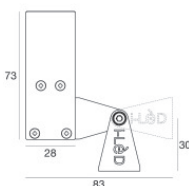

Kabel und Stecker - DMX - Conn. M.5 pin M12 + M.5 pin XLR (L 5m)
Länge 5000 mm; isolierung doppio; querschnitt 0.25 mm²; kabelklemme: nein.

Code
98493

Kabel und Stecker - DMX - Conn. M.5 pin M12 + F.3 pin XLR (L 5m)
Länge 5000 mm; isolierung doppio; kabelklemme: nein.

Paseo_X DALI | Lines | Accessories
97256M25

Einbaugehäuse

installationsposition: wand; typ installation: mauerwerk L=577mm, H=66mm, D=32mm.
 Material:Aluminium, farbe:Eloxiertes Aluminium, bearbeitungstyp :Eloxierung.

Finish

Code

98839

Einbaugehäuse

installationsposition: wand; typ installation: mauerwerk L=581mm, H=91mm, D=64.5mm.
 Material:Aluminium, farbe:Eloxiertes Aluminium, bearbeitungstyp :Eloxierung.

Finish

Code

98843