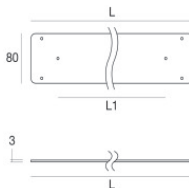

Tüte / Befestigungsset

Code

98772