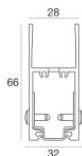

Code
98465

Endkappe

Code
98464

Endkappe
Material:Aluminium, farbe:Eloxiertes Aluminium, bearbeitungstyp :Eloxierung.

Code
98876

	<p>Endkappe Material:Aluminium, farbe:Eloxiertes Aluminium, bearbeitungstyp :Eloxierung.</p>	<p>Code 98840</p>
	<p>Endkappe Material:Aluminium, farbe:Eloxiertes Aluminium, bearbeitungstyp :Eloxierung.</p>	<p>Code 98841</p>
	<p>Schlüssel</p>	<p>Code 98475</p>
	<p>Einbaugehäuse installationsposition: boden; typ installation: mauerwerk L=576mm, H=49mm, D=36mm. Material:Aluminium, farbe:Eloxiertes Aluminium, bearbeitungstyp :Eloxierung.</p>	<p>Finish  Code 98430</p>
	<p>Einbaugehäuse installationsposition: boden; typ installation: mauerwerk L=577mm, H=49mm, D=28mm. Material:Aluminium, farbe:Eloxiertes Aluminium, bearbeitungstyp :Eloxierung.</p>	<p>Finish  Code 98468</p>
	<p>Einbaugehäuse installationsposition: boden; typ installation: mauerwerk L=577mm, H=29.8mm, D=28mm. Material:Aluminium, farbe:Eloxiertes Aluminium, bearbeitungstyp :Eloxierung.</p>	<p>Finish  Code 98472</p>
	<p>Einbaugehäuse installationsposition: decke; typ installation: gipskarton L=577mm, H=55.5mm, D=36mm. Material:Aluminium, farbe:Eloxiertes Aluminium, bearbeitungstyp :Eloxierung.</p>	<p>Finish  Code 98435</p>
	<p>Einbaugehäuse installationsposition: decke; typ installation: gipskarton L=577mm, H=89mm, D=69.5mm. Material:Aluminium, farbe:Eloxiertes Aluminium, bearbeitungstyp :Eloxierung.</p>	<p>Finish  Code 98434</p>

Paseo_X DALI | Lines | Accessories
97256M25

Einbaugehäuse

installationsposition: wand; typ installation: mauerwerk L=577mm, H=66mm, D=32mm.
 Material:Aluminium, farbe:Eloxiertes Aluminium, bearbeitungstyp :Eloxierung.

Finish

Code

98839

Einbaugehäuse

installationsposition: wand; typ installation: mauerwerk L=581mm, H=91mm, D=64.5mm.
 Material:Aluminium, farbe:Eloxiertes Aluminium, bearbeitungstyp :Eloxierung.

Finish

Code

98843