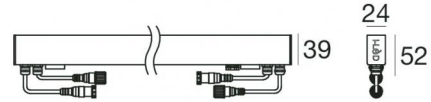

Paseo_X DALI

Lineare Elemente | 85-277 V
12 x powerLED 7 W DC - 7.7 W AC | CRI 80
97256M25

Technische Daten	
Typ	Trimless
Installationsposition	Wand - Decke - Boden
Installationsumgebung	Outdoor
Lichtquelle	LED
Circuit structure	powerLED
Optik	Elliptical
Light emission direction	frontal
Lampe Nennleistung	7 W DC
Gesamtleistung	7.7 W
Lichtstrom (Lichtquelle)	1128 lm
Nominale Eingangsspannung	220 - 240 V AC
Eingangsspannungsbereich	85 - 277 V AC
Frequency	50 - 60 Hz
Ähnlichste Farbtemperatur / Tone	2700 K
Farbwiedergabeindex	80 Ra
Gleichstrom/Gleichspannung	AC
Isolierklasse	2
IP	IP67
IK	IK08
Glühdrahtprüfung	850°
Direkte Montage auf normal entflammaren Oberflächen	Ja
CE	Ja
Einschließlich Driver	Control unit/Driver
Leuchte dimmbar	DALI
Schwenkbarkeit	Nein
Drehbarkeit	Nein
Begehbarkeit	Ja
Überrollbarkeit	Nein
Einschließlich Kabel	Ja
Kabellänge	0.25 m
Harzbeschichtung	Nein
Typ Lichtabstrahlung	Einflammig
Nettogewicht	0.39 Kg
Schutz vor elektrostatischen Entladungen	4 KV
Schutz vor Stoßspannungen	6 KV
Technische Merkmale des Produkts	TCS - UV Resistant

Cable connector	Female Socket 4 Pin M12
-----------------	-------------------------

Cables Signal	
IP (locked condition)	67
Cable connector	Male Plug 5 Pin M12

Cable connector	Female Socket 5 Pin M12
-----------------	-------------------------

The device body is made of uv resistant polycarbonate and features a transparent finish; the diffuser is made of uv resistant polycarbonate. The ingress protection degree is IP67; the total weight is of 0.39 kg.

The total absorbed power is 7 W. The power supply cable is included and features a 0.25 m length.

The device features protection class II and can be wall lights, ceiling or floor-mounted with an outer casing, code 98843(for concrete or masonry).