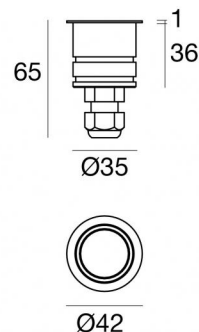

Uplights | topLED 0 W DC 24 V | CRI 80
95474W00

Technische Daten	
Typ	Frameless
Installationsposition	Wand - Boden
Installationsumgebung	Outdoor
Lichtquelle	LED
Circuit structure	topLED
Optik	Diffuses
Lampe Nennleistung	0 W DC
Ähnlichste Farbtemperatur / Tone	3000 K
Farbwiedergabeindex	80 Ra
Gleichstrom/Gleichspannung	CV
Isolierklasse	3
IP	IP68
Installationsbeschränkung	Nicht für Einsatz unter Wasser
IK	IK09
Glühdrahtprüfung	850°
Direkte Montage auf normal entflammaren Oberflächen	Ja
CE	Ja
Einschließlich Driver	Nein
Leuchte dimmbar	DALI - 1-10V
Schwenkbarkeit	Nein
Drehbarkeit	Nein
Begehbarkeit	Ja
Überrollbarkeit	2000 Kg
Einschließlich Kabel	Ja
Kabellänge	1.5 m
Harzbeschichtung	Ja
Typ Lichtabstrahlung	Einflammig
Nettogewicht	0.100 Kg
Schutz vor elektrostatischen Entladungen	Nein
Schutz vor Stoßspannungen	Nein

105

Einbaugehäuse

installationsposition: boden; typ installation: mauerwerk L=105mm, H=122mm, D=105mm
Material:Aluminium, farbe:Eloxiertes Aluminium, bearbeitungstyp :Eloxierung.

Finish

Code

98291

80

Ø43

Einbaugehäuse

installationsposition: boden; typ installation: mauerwerk L=43mm, H=80mm, D=43mm.
Material:Kunststoff ABS, farbe:Schwarz.

Code

98292