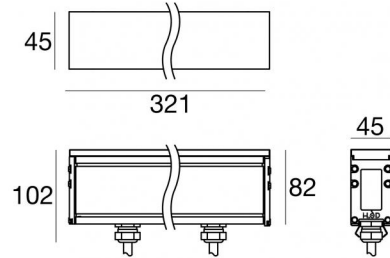

Lineare Elemente | 85-277 V  
12 x powerLEDs 13.2 W DC - 14.5 W AC | RGBW - 3000  
**92083V27**

Technische Daten	
Typ	Frameless
Installationsposition	Boden
Installationsumgebung	Outdoor
Lichtquelle	LED
Circuit structure	powerLEDs
Optik	Asymmetric Wallwasher
Light emission direction	upward
Lampe Nennleistung	13.2 W DC
Gesamtleistung	14.5 W
Nominale Eingangsspannung	220 - 240 V AC
Eingangsspannungsbereich	85 - 277 V AC
Frequency	50 - 60 Hz
Ähnlichste Farbtemperatur / Tone	RGBW - 3000 K
Gleichstrom/Gleichspannung	AC
Isolierklasse	1
IP	IP67
IK	IK10
Glühdrahtprüfung	850°
Direkte Montage auf normal entflammaren Oberflächen	Ja
CE	Ja
Einschließlich Driver	Control unit/Driver
Leuchte dimmbar	DMX-RDM
Schwenkbarkeit	Nein
Drehbarkeit	Nein
Begehbarkeit	Ja
Überrollbarkeit	5000 Kg
Einschließlich Kabel	Ja
Kabellänge	0.2 m
Harzbeschichtung	Nein
Typ Lichtabstrahlung	Einflammig
Nettogewicht	1.5 Kg
Schutz vor elektrostatischen Entladungen	Ja
Schutz vor Stoßspannungen	6 KV
Technische Merkmale des Produkts	Acquastop - TVS

The total absorbed power is 13.2 W. The power supply cable is included and features a 0.2 m length.

The device features protection class I and can be floor-mounted with an outer casing, code 98724(for concrete or masonry).