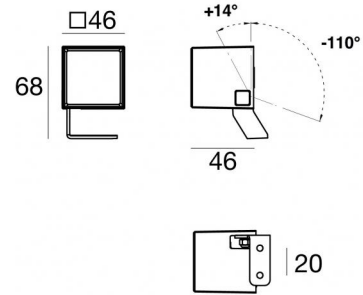

Periskop45

Scheinwerfer | x powerLED 0 W DC 500 mA | CRI 80
90521N15

Technische Daten	
Typ	Oberfläche
Installationsposition	Wand - Decke - Boden
Installationsumgebung	Outdoor
Lichtquelle	LED
Circuit structure	powerLED
Optik	Spot + Spot + Spot + Spot + Spot
Light emission direction	frontal + frontal + frontal + frontal + frontal
Lampe Nennleistung	0 W DC
Ähnlichste Farbtemperatur / Tone	4000 K
Farbwiedergabeindex	80 Ra
Gleichstrom/Gleichspannung	CC
Isolierklasse	3
IP	IP66
IK	IK05
Glühdrahtprüfung	850°
Direkte Montage auf normal entflammaren Oberflächen	Ja
CE	Ja
Einschließlich Driver	Nein
Leuchte dimmbar	DALI - 1-10V
Schwenkbarkeit	Orientabile
Gesamtwinkel (vertikale Ebene)	124 °
Drehbarkeit	Nein
Begehbarkeit	Nein
Überrollbarkeit	Nein
Einschließlich Kabel	Ja
Kabellänge	1 m
Harzbeschichtung	Ja
Typ Lichtabstrahlung	Einflammig
Nettogewicht	0.2 Kg
Schutz vor elektrostatischen Entladungen	Nein
Schutz vor Stoßspannungen	Nein
Technische Merkmale des Produkts	Acquastop - TVS

Oberfläche Gehäuse

Material	Stranggepresstes Aluminium EN AB - 46100
Farbe	Grau
Bearbeitungstyp	Offenporige Anodisierung + Pulverlackierung

Oberfläche Diffusor

Material	Extra-helles Glas - Gehärtet
Farbe	transparent
Bearbeitungstyp	Siebdruck

Oberfläche bügel

Material	Aluminium 5754
Farbe	Schwarz eloxiert
Bearbeitungstyp	Anodisierung 15 µm

Elektronik

99185
On/Off Driver 198-264V AC (1 art.)

C-E200007
On/Off Driver 198-264V AC / 180-275V DC (1 art.)