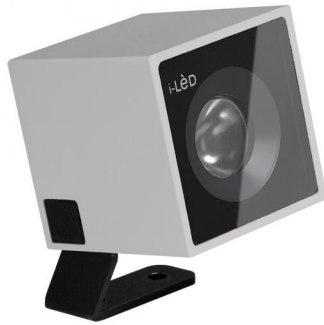

Periskop45

Scheinwerfer | x powerLED 0 W DC 500 mA | CRI 80
90521N15

Technische Daten	
Typ	Oberfläche
Installationsposition	Wand - Decke - Boden
Installationsumgebung	Outdoor
Lichtquelle	LED
Circuit structure	powerLED
Optik	Spot + Spot + Spot + Spot + Spot
Light emission direction	frontal + frontal + frontal + frontal + frontal
Lampe Nennleistung	0 W DC
Ähnlichste Farbtemperatur / Tone	4000 K
Farbwiedergabeindex	80 Ra
Gleichstrom/Gleichspannung	CC
Isolierklasse	3
IP	IP66
IK	IK05
Glühdrahtprüfung	850°
Direkte Montage auf normal entflammaren Oberflächen	Ja
CE	Ja
Einschließlich Driver	Nein
Leuchte dimmbar	DALI - 1-10V
Schwenkbarkeit	Orientabile
Gesamtwinkel (vertikale Ebene)	124 °
Drehbarkeit	Nein
Begehbarkeit	Nein
Überrollbarkeit	Nein
Einschließlich Kabel	Ja
Kabellänge	1 m
Harzbeschichtung	Ja
Typ Lichtabstrahlung	Einflammig
Nettogewicht	0.2 Kg
Schutz vor elektrostatischen Entladungen	Nein
Schutz vor Stoßspannungen	Nein
Technische Merkmale des Produkts	Acquastop - TVS

Oberfläche Gehäuse

Material	Stranggepresstes Aluminium EN AB - 46100
Farbe	Grau
Bearbeitungstyp	Offenporige Anodisierung + Pulverlackierung

Oberfläche Diffusor

Material	Extra-helles Glas - Gehärtet
Farbe	transparent
Bearbeitungstyp	Siebdruck

Oberfläche bügel

Material	Aluminium 5754
Farbe	Schwarz eloxiert
Bearbeitungstyp	Anodisierung 15 µm

Elektronik

99185
On/Off Driver 198-264V AC (1 art.)

C-E200007
On/Off Driver 198-264V AC / 180-275V DC (1 art.)

Cables Electrification

Cable connector	No
-----------------	----

Erdspießen
installationsposition: terreno,Material Verkleidung: stahl aisi 304

Code
98550

Erdspießen - L. 160mm
installationsposition: terreno,Material Verkleidung: stahl aisi 304