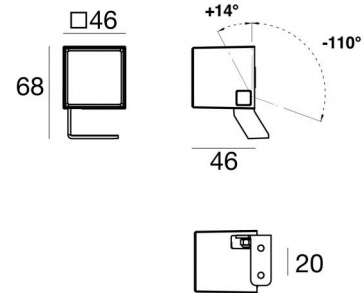

Periskop45

Scheinwerfer | x powerLED 0 W DC 500 mA | CRI 80
90521M30

Technische Daten	
Typ	Oberfläche
Installationsposition	Wand - Decke - Boden
Installationsumgebung	Outdoor
Lichtquelle	LED
Circuit structure	powerLED
Optik	Flood + Flood + Flood + Flood + Flood
Light emission direction	frontal + frontal + frontal + frontal + frontal
Lampe Nennleistung	0 W DC
Ähnlichste Farbtemperatur / Tone	2700 K
Farbwiedergabeindex	80 Ra
Gleichstrom/Gleichspannung	CC
Isolierklasse	3
IP	IP66
IK	IK05
Glühdrahtprüfung	850°
Direkte Montage auf normal entflammaren Oberflächen	Ja
CE	Ja
Einschließlich Driver	Nein
Leuchte dimmbar	DALI - 1-10V
Schwenkbarkeit	Orientabile
Gesamtwinkel (vertikale Ebene)	124 °
Drehbarkeit	Nein
Begehbarkeit	Nein
Überrollbarkeit	Nein
Einschließlich Kabel	Ja
Kabellänge	1 m
Harzbeschichtung	Ja
Typ Lichtabstrahlung	Einflammig
Nettogewicht	0.2 Kg
Schutz vor elektrostatischen Entladungen	Nein
Schutz vor Stoßspannungen	Nein
Technische Merkmale des Produkts	Acquastop - TVS

Oberfläche Gehäuse

Material	Stranggepresstes Aluminium EN AB - 46100
Farbe	Grau
Bearbeitungstyp	Offenporige Anodisierung + Pulverlackierung

Oberfläche Diffusor

Material	Extra-helles Glas - Gehärtet
Farbe	transparent
Bearbeitungstyp	Siebdruck