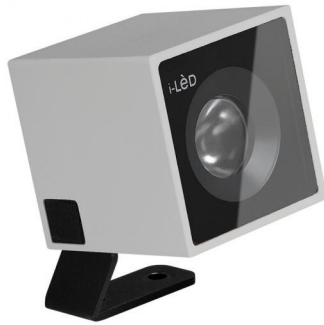

Periskop45

Scheinwerfer | x powerLED 0 W DC 500 mA | CRI 80
90521M30

Technische Daten	
Typ	Oberfläche
Installationsposition	Wand - Decke - Boden
Installationsumgebung	Outdoor
Lichtquelle	LED
Circuit structure	powerLED
Optik	Flood + Flood + Flood + Flood + Flood
Light emission direction	frontal + frontal + frontal + frontal + frontal
Lampe Nennleistung	0 W DC
Ähnlichste Farbtemperatur / Tone	2700 K
Farbwiedergabeindex	80 Ra
Gleichstrom/Gleichspannung	CC
Isolierklasse	3
IP	IP66
IK	IK05
Glühdrahtprüfung	850°
Direkte Montage auf normal entflammaren Oberflächen	Ja
CE	Ja
Einschließlich Driver	Nein
Leuchte dimmbar	DALI - 1-10V
Schwenkbarkeit	Orientabile
Gesamtwinkel (vertikale Ebene)	124 °
Drehbarkeit	Nein
Begehbarkeit	Nein
Überrollbarkeit	Nein
Einschließlich Kabel	Ja
Kabellänge	1 m
Harzbeschichtung	Ja
Typ Lichtabstrahlung	Einflammig
Nettogewicht	0.2 Kg
Schutz vor elektrostatischen Entladungen	Nein
Schutz vor Stoßspannungen	Nein
Technische Merkmale des Produkts	Acquastop - TVS

Oberfläche Gehäuse

Material	Stranggepresstes Aluminium EN AB - 46100
Farbe	Grau
Bearbeitungstyp	Offenporige Anodisierung + Pulverlackierung

Oberfläche Diffusor

Material	Extra-helles Glas - Gehärtet
Farbe	transparent
Bearbeitungstyp	Siebdruck

Oberfläche bügel

Material	Aluminium 5754
Farbe	Schwarz eloxiert
Bearbeitungstyp	Anodisierung 15 µm

Elektronik

99185
On/Off Driver 198-264V AC (1 art.)

C-E200007
On/Off Driver 198-264V AC / 180-275V DC (- art.)

Cables Electrification

Cable connector	No
-----------------	----

Erdspießen
installationsposition: terreno,Material Verkleidung: stahl aisi 304

Code
98550

Erdspießen - L. 160mm
installationsposition: terreno,Material Verkleidung: stahl aisi 304