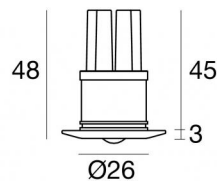

Downlights | 3 x powerLED 2 W DC 220 mA | RGB
88568Z30

Technische Daten

Installationsposition	Wand - Decke
Installationsumgebung	Indoor
Lichtquelle	LED
Optik	Flood
Lampe Nennleistung	2 W DC
Eingangsspannungsbereich	220mA
Ähnlichste Farbtemperatur / Tone	RGB
Gleichstrom/Gleichspannung	CC
Isolierklasse	3
IP	IP44
Glühdrahtprüfung	850°
Direkte Montage auf normal entflammaren Oberflächen	Ja
CE	Ja
Einschließlich Driver	Nein
Leuchte dimmbar	Ja
Schwenkbarkeit	Nein
Drehbarkeit	Nein
Begehbarkeit	Nein
Überrollbarkeit	Nein
Einschließlich Kabel	Ja
Kabellänge	0.12 m
Harzbeschichtung	Ja
Typ Lichtabstrahlung	Einflammig
Nettogewicht	0.072 Kg
Schutz vor elektrostatischen Entladungen	Nein
Schutz vor Stoßspannungen	Nein

LED Life / Failure Ratio

L70 B10 C0 247450h

OPTICAL

Optik C0/C180	25°
Light distribution simmetry	Symmetrical

	<p>Einbaugehäuse installationsposition: decke; typ installation: mauerwerk L=69mm, H=60mm, D=60mm. Material:Kunststoff ABS, farbe:Schwarz.</p>	<p>Code <u>84901</u></p>
	<p>Kabel und Stecker Typ Kabel power cable; Länge 1000 mm; isolierung einzeln; querschnitt 0.5 mm²; farben: blau - grün - rot.</p>	<p>Code <u>84866</u></p>
	<p>Kabel und Stecker Typ Kabel power cable; Länge 3000 mm; isolierung einzeln; querschnitt 0.5 mm²; farben: blau - grün - rot.</p>	<p>Code <u>84867</u></p>
	<p>Kabel und Stecker Typ Kabel power cable; Länge 1500 mm; isolierung einzeln; querschnitt 0,35 mm²; farben: blau - grün - rot.</p>	<p>Code <u>84872</u></p>
	<p>Kabel und Stecker Typ Kabel power cable; Länge 1500 mm; isolierung einzeln; querschnitt 0,35 mm²; farben: weiß - schwarz.</p>	<p>Code <u>84873</u></p>
	<p>Dimmer RF Remote controller</p>	<p>Code <u>C-E700003</u></p>
	<p>Remote RF</p>	<p>Code <u>C-W600001</u></p>