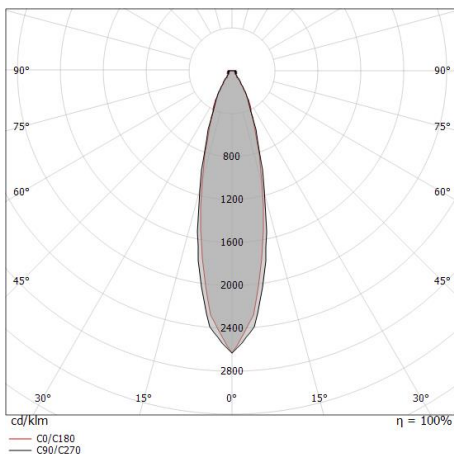

Downlights | 3 x powerLED 2 W DC 220 mA | RGB
88568Z30

Technische Daten

Installationsposition	Wand - Decke
Installationsumgebung	Indoor
Lichtquelle	LED
Optik	Flood
Lampe Nennleistung	2 W DC
Eingangsspannungsbereich	220mA
Ähnlichste Farbtemperatur / Tone	RGB
Gleichstrom/Gleichspannung	CC
Isolierklasse	3
IP	IP44
Glühdrahtprüfung	850°
Direkte Montage auf normal entflammaren Oberflächen	Ja
CE	Ja
Einschließlich Driver	Nein
Leuchte dimmbar	Ja
Schwenkbarkeit	Nein
Drehbarkeit	Nein
Begehbarkeit	Nein
Überrollbarkeit	Nein
Einschließlich Kabel	Ja
Kabellänge	0.12 m
Harzbeschichtung	Ja
Typ Lichtabstrahlung	Einflammig
Nettogewicht	0.072 Kg
Schutz vor elektrostatischen Entladungen	Nein
Schutz vor Stoßspannungen	Nein

Compliant with the EN 60598-1 standard and its specific provisions.

Illuminotechnical Eigenschaften

Leuchten Lichtstrom	114 lm
Consumption	2,1 W
Leuchten Lichtausbeute	57 lm/W
Standardumgebungstemperatur	-20 / +50°C
Typische Temperatur am Glas	40°C

LED Life / Failure Ratio

L70 B10 C0 247450h

OPTICAL

Optik C0/C180	25°
Light distribution simmetry	Symmetrical

	<p>Einbaugehäuse installationsposition: decke; typ installation: mauerwerk L=69mm, H=60mm, D=60mm. Material:Kunststoff ABS, farbe:Schwarz.</p>	<p>Code <u>84901</u></p>
	<p>Kabel und Stecker Typ Kabel power cable; Länge 1000 mm; isolierung einzeln; querschnitt 0.5 mm²; farben: blau - grün - rot.</p>	<p>Code <u>84866</u></p>
	<p>Kabel und Stecker Typ Kabel power cable; Länge 3000 mm; isolierung einzeln; querschnitt 0.5 mm²; farben: blau - grün - rot.</p>	<p>Code <u>84867</u></p>
	<p>Kabel und Stecker Typ Kabel power cable; Länge 1500 mm; isolierung einzeln; querschnitt 0,35 mm²; farben: blau - grün - rot.</p>	<p>Code <u>84872</u></p>
	<p>Kabel und Stecker Typ Kabel power cable; Länge 1500 mm; isolierung einzeln; querschnitt 0,35 mm²; farben: weiß - schwarz.</p>	<p>Code <u>84873</u></p>
	<p>Dimmer RF Remote controller</p>	<p>Code <u>C-E700003</u></p>
	<p>Remote RF</p>	<p>Code <u>C-W600001</u></p>