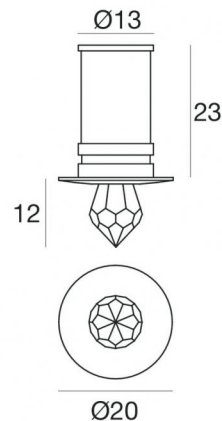

Downlights | 1 x 5mmLED 0.5 W DC 24 V | RGB  
87340Z00

Technische Daten	
Typ	Halbeinbau
Installationsposition	Decke
Installationsumgebung	Indoor
Lichtquelle	LED
Circuit structure	5mmLED
Optik	Diffuses
Lampe Nennleistung	0.5 W DC
Ähnlichste Farbtemperatur / Tone	RGB
Gleichstrom/Gleichspannung	CV
Isolierklasse	3
IP	IP20
Glühdrahtprüfung	850°
Direkte Montage auf normal entflammaren Oberflächen	Ja
CE	Ja
Einschließlich Driver	Nein
Leuchte dimmbar	Ja
Schwenkbarkeit	Nein
Drehbarkeit	Nein
Begehbarkeit	Nein
Überrollbarkeit	Nein
Einschließlich Kabel	Ja
Kabellänge	0.12 m
Harzbeschichtung	Nein
Typ Lichtabstrahlung	Einflammig
Nettogewicht	0.015 Kg
Schutz vor elektrostatischen Entladungen	Nein
Schutz vor Stoßspannungen	Nein