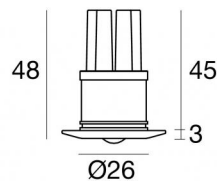

Downlights | 3 x powerLED 0 W DC 220 mA | RGB  
86613Z60

29

Technische Daten	
Installationsposition	Wand - Decke
Installationsumgebung	Indoor
Lichtquelle	LED
Optik	Wide Flood
Lampe Nennleistung	0 W DC
Eingangsspannungsbereich	220mA
Ähnlichste Farbtemperatur / Tone	RGB
Gleichstrom/Gleichspannung	CC
Isolierklasse	3
IP	IP44
Glühdrahtprüfung	850°
Direkte Montage auf normal entflammaren Oberflächen	Ja
CE	Ja
Einschließlich Driver	Nein
Leuchte dimmbar	Ja
Schwenkbarkeit	Nein
Drehbarkeit	Nein
Begehbarkeit	Nein
Überrollbarkeit	Nein
Einschließlich Kabel	Ja
Kabellänge	0.12 m
Harzbeschichtung	Ja
Typ Lichtabstrahlung	Einflammig
Nettogewicht	0.072 Kg
Schutz vor elektrostatischen Entladungen	Nein
Schutz vor Stoßspannungen	Nein