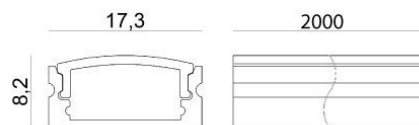

Modular  
84446

Technische Daten	
Installationsposition	Wand - Decke
Installationsumgebung	Indoor
Glühdrahtprüfung	Nein
Direkte Montage auf normal entflammaren Oberflächen	Ja
CE	Ja
Leuchte dimmbar	Nein
Schwenkbarkeit	Nein
Drehbarkeit	Nein
Begehbarkeit	Nein
Überrollbarkeit	Nein
Einschließlich Kabel	Nein
Harzbeschichtung	Nein
Modularity	Modular