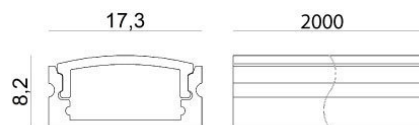

Modular
84446

Technische Daten	
Installationsposition	Wand - Decke
Installationsumgebung	Indoor
Glühdrahtprüfung	Nein
Direkte Montage auf normal entflammaren Oberflächen	Ja
CE	Ja
Leuchte dimmbar	Nein
Schwenkbarkeit	Nein
Drehbarkeit	Nein
Begehbarkeit	Nein
Überrollbarkeit	Nein
Einschließlich Kabel	Nein
Harzbeschichtung	Nein
Modularity	Modular

Oberfläche Gehäuse	
Material	Aluminium
Farbe	Schwarz
Bearbeitungstyp	Pulverbeschichtung

Modular
84446

Components

		<p>Dropper RGB 60 LEDs/m - LED Strip topLED 72 W DC 24 V 14.4 W/m</p>	<p>Code <u>98025</u></p>
		<p>Ribbon Basic 60 LEDs/m - LED Strip topLED 24 W DC 24 V 4.8 W/m 570.2 Lm/m</p>	<p>Code <u>98012</u></p>
		<p>Ribbon Basic 60 LEDs/m - LED Strip topLED 24 W DC 24 V 4.8 W/m 540 Lm/m</p>	<p>Code <u>98011</u></p>
		<p>Ribbon 120 LEDs/m - LED Strip topLED 60 W DC 24 V 12 W/m 1367.8 Lm/m</p>	<p>Code <u>98077</u></p>
		<p>Ribbon 120 LEDs/m - LED Strip topLED 60 W DC 24 V 12 W/m 1236 Lm/m</p>	<p>Code <u>98078</u></p>
		<p>Ribbon RGB 60 LEDs/m - LED Strip topLED 72 W DC 24 V 14.4 W/m</p>	<p>Code <u>98017</u></p>
		<p>Ribbon 240 LEDs/m</p>	<p>Code <u>98083</u></p>
		<p>Ribbon 240 LEDs/m - LED Strip topLED 96 W DC 24 V 19.2 W/m 1537.8 Lm/m</p>	<p>Code <u>98084</u></p>