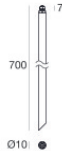

Periskop60

Scheinwerfer | x powerLED 0 W DC - 7.5 W AC
CRI 80
84239M10

Technische Daten	
Typ	Oberfläche
Installationsposition	Wand - Decke - Boden
Installationsumgebung	Outdoor
Lichtquelle	LED
Circuit structure	powerLED
Optik	Spot
Light emission direction	frontal
Lampe Nennleistung	0 W DC
Gesamtleistung	7.5 W
Nominale Eingangsspannung	220 - 240 V AC
Eingangsspannungsbereich	180 - 264 V AC
Ähnlichste Farbtemperatur / Tone	2700 K
Farbwiedergabeindex	80 Ra
Gleichstrom/Gleichspannung	AC
Isolierklasse	2
IP	IP66
IK	IK08
Glühdrahtprüfung	850°
Direkte Montage auf normal entflammaren Oberflächen	Ja
CE	Ja
Einschließlich Driver	Driver
Leuchte dimmbar	Nein
Schwenkbarkeit	Orientabile
Gesamtwinkel (vertikale Ebene)	124 °
Drehbarkeit	Nein
Begehbarkeit	Nein
Überrollbarkeit	Nein
Einschließlich Kabel	Ja
Kabellänge	1 m
Harzbeschichtung	Nein
Typ Lichtabstrahlung	Einflammig
Nettogewicht	0.35 Kg
Schutz vor elektrostatischen Entladungen	Ja
Schutz vor Stoßspannungen	1 KV

Oberfläche bügel

Material	Stahl AISI 304
Farbe	Schwarz
Bearbeitungstyp	Pulverbeschichtung

Cables Electrification

Cable connector	No
-----------------	----

Erdspießen
installationsposition: terreno,Material Verkleidung: pc

Code
89371

Erdspießen - L. 160mm
installationsposition: terreno,Material Verkleidung: stahl aisi 304

Code
98624

Erdspießen - L. 700mm
installationsposition: terreno,Material Verkleidung: stahl aisi 304

Code
C-F500002