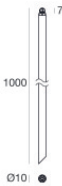

Periskop60

Scheinwerfer | x powerLED 0 W DC - 7.5 W AC
CRI 80
84239M10

Technische Daten	
Typ	Oberfläche
Installationsposition	Wand - Decke - Boden
Installationsumgebung	Outdoor
Lichtquelle	LED
Circuit structure	powerLED
Optik	Spot
Light emission direction	frontal
Lampe Nennleistung	0 W DC
Gesamtleistung	7.5 W
Nominale Eingangsspannung	220 - 240 V AC
Eingangsspannungsbereich	180 - 264 V AC
Ähnlichste Farbtemperatur / Tone	2700 K
Farbwiedergabeindex	80 Ra
Gleichstrom/Gleichspannung	AC
Isolierklasse	2
IP	IP66
IK	IK08
Glühdrahtprüfung	850°
Direkte Montage auf normal entflammaren Oberflächen	Ja
CE	Ja
Einschließlich Driver	Driver
Leuchte dimmbar	Nein
Schwenkbarkeit	Orientabile
Gesamtwinkel (vertikale Ebene)	124 °
Drehbarkeit	Nein
Begehbarkeit	Nein
Überrollbarkeit	Nein
Einschließlich Kabel	Ja
Kabellänge	1 m
Harzbeschichtung	Nein
Typ Lichtabstrahlung	Einflammig
Nettogewicht	0.35 Kg
Schutz vor elektrostatischen Entladungen	Ja
Schutz vor Stoßspannungen	1 KV

Oberfläche bügel

Material	Stahl AISI 304
Farbe	Schwarz
Bearbeitungstyp	Pulverbeschichtung

Cables Electrification

Cable connector	No
-----------------	----

Erdspießen
installationsposition: terreno,Material Verkleidung: pc

Code
89371

Erdspießen - L. 160mm
installationsposition: terreno,Material Verkleidung: stahl aisi 304

Code
98624

Erdspießen - L. 700mm
installationsposition: terreno,Material Verkleidung: stahl aisi 304

Code
C-F500002

Erdspießen - L. 1000mm
installationsposition: terreno,Material Verkleidung: stahl aisi 304

Code
C-F500003