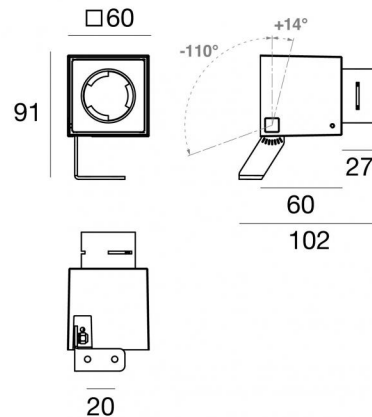

Periskop60

Scheinwerfer | x powerLED 0 W DC - 7.5 W AC
CRI 80
84239M10

Technische Daten	
Typ	Oberfläche
Installationsposition	Wand - Decke - Boden
Installationsumgebung	Outdoor
Lichtquelle	LED
Circuit structure	powerLED
Optik	Spot
Light emission direction	frontal
Lampe Nennleistung	0 W DC
Gesamtleistung	7.5 W
Nominale Eingangsspannung	220 - 240 V AC
Eingangsspannungsbereich	180 - 264 V AC
Ähnlichste Farbtemperatur / Tone	2700 K
Farbwiedergabeindex	80 Ra
Gleichstrom/Gleichspannung	AC
Isolierklasse	2
IP	IP66
IK	IK08
Glühdrahtprüfung	850°
Direkte Montage auf normal entflammaren Oberflächen	Ja
CE	Ja
Einschließlich Driver	Driver
Leuchte dimmbar	Nein
Schwenkbarkeit	Orientabile
Gesamtwinkel (vertikale Ebene)	124 °
Drehbarkeit	Nein
Begehbarkeit	Nein
Überrollbarkeit	Nein
Einschließlich Kabel	Ja
Kabellänge	1 m
Harzbeschichtung	Nein
Typ Lichtabstrahlung	Einflammig
Nettogewicht	0.35 Kg
Schutz vor elektrostatischen Entladungen	Ja
Schutz vor Stoßspannungen	1 KV

Oberfläche Gehäuse

Material	Stranggepresstes Aluminium EN AB - 46100
Farbe	Grau
Bearbeitungstyp	Offenporige Anodisierung + Pulverlackierung

Oberfläche Diffusor

Material	Extra-helles Glas - Gehärtet
Farbe	transparent
Bearbeitungstyp	Siebdruck

Code
89371

Erdspießen - L. 160mm
installationsposition: terreno,Material Verkleidung: stahl aisi 304

Code
98624

Erdspießen - L. 700mm
installationsposition: terreno,Material Verkleidung: stahl aisi 304

Code
C-F500002

Erdspießen - L. 1000mm
installationsposition: terreno,Material Verkleidung: stahl aisi 304

Code
C-F500003