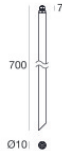

Erdspießen - L. 700mm
installationsposition: terreno,Material Verkleidung: stahl aisi 304

Code
C-F500002