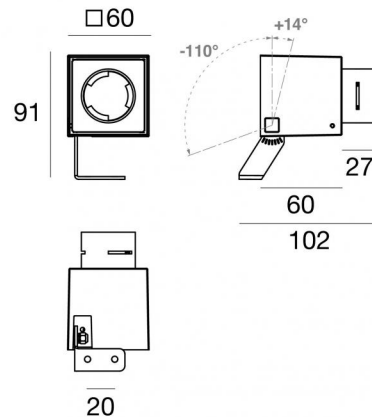

## Technische Daten

Typ	Oberfläche
Installationsposition	Wand - Decke - Boden
Installationsumgebung	Outdoor
Lichtquelle	LED
Circuit structure	powerLED
Optik	Spot
Light emission direction	frontal
Lampe Nennleistung	0 W DC
Gesamtleistung	7.5 W
Nominale Eingangsspannung	220 - 240 V AC
Eingangsspannungsbereich	180 - 264 V AC
Ähnlichste Farbtemperatur / Tone	2700 K
Farbwiedergabeindex	80 Ra
Gleichstrom/Gleichspannung	AC
Isolierklasse	2
IP	IP66
IK	IK08
Glühdrahtprüfung	850°
Direkte Montage auf normal entflammaren Oberflächen	Ja
CE	Ja
Einschließlich Driver	Driver
Leuchte dimmbar	Nein
Schwenkbarkeit	Orientabile
Gesamtwinkel (vertikale Ebene)	124 °
Drehbarkeit	Nein
Begehbarkeit	Nein
Überrollbarkeit	Nein
Einschließlich Kabel	Ja
Kabellänge	1 m
Harzbeschichtung	Nein
Typ Lichtabstrahlung	Einflammig
Nettogewicht	0.35 Kg
Schutz vor elektrostatischen Entladungen	Ja
Schutz vor Stoßspannungen	1 KV