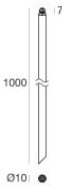

## Oberfläche bügel

Material	Stahl AISI 304
Farbe	Schwarz
Bearbeitungstyp	Pulverbeschichtung

## Cables Electrification

Cable connector	No
-----------------	----

Erdspießen  
installationsposition: terreno,Material Verkleidung: pc

**Code**  
89371

Erdspießen - L. 160mm  
installationsposition: terreno,Material Verkleidung: stahl aisi 304

**Code**  
98624

Erdspießen - L. 700mm  
installationsposition: terreno,Material Verkleidung: stahl aisi 304

**Code**  
C-F500002

Erdspießen - L. 1000mm  
installationsposition: terreno,Material Verkleidung: stahl aisi 304