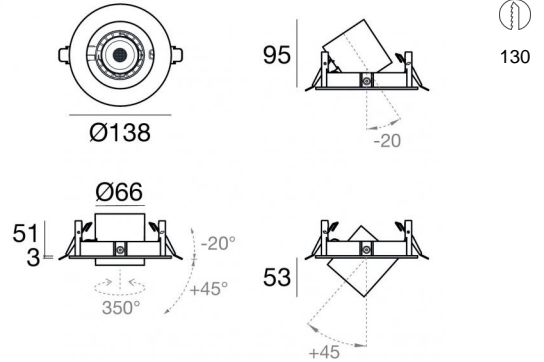

Downlights | x powerLEDs 0 W DC 700 mA | CRI 90  
Dynamisches weiß  
**84160D30**

Technische Daten	
Installationsposition	Decke
Installationsumgebung	Indoor
Lichtquelle	LED
Circuit structure	powerLEDs
Optik	Medium Flood
Light emission direction	downward
Lampe Nennleistung	0 W DC
Eingangsspannungsbereich	700mA
Ähnlichste Farbtemperatur / Tone	Dynamisches weiß
Farbwiedergabeindex	90 Ra
Gleichstrom/Gleichspannung	CC
Isolierklasse	3
IP	IP20
Glühdrahtprüfung	850°
Direkte Montage auf normal entflammaren Oberflächen	Ja
CE	Ja
Einschließlich Driver	Nein
Leuchte dimmbar	DALI DT8
Schwenkbarkeit	Estraibile
Gesamtwinkel (vertikale Ebene)	65 °
Gesamtwinkel (horizontale Ebene)	350 °
Drehbarkeit	Nein
Begehbarkeit	Nein
Überrollbarkeit	Nein
Einschließlich Kabel	Ja
Kabellänge	0.35 m
Harzbeschichtung	Nein
Typ Lichtabstrahlung	Einflammig
Nettogewicht	0.920 Kg
Schutz vor elektrostatischen Entladungen	Nein
Schutz vor Stoßspannungen	Nein

Blendschutz  
Blendschutzart: frangiluce a croce.  
Material:Pom-C, farbe:Schwarz.

**Code**  
99779

Fuhrmann  
installationsposition: decke L=115mm, H=99.6mm, D=120mm.  
Material:PC, farbe:Schwarz.

**Finish**  
**Black** **Code**  
99510