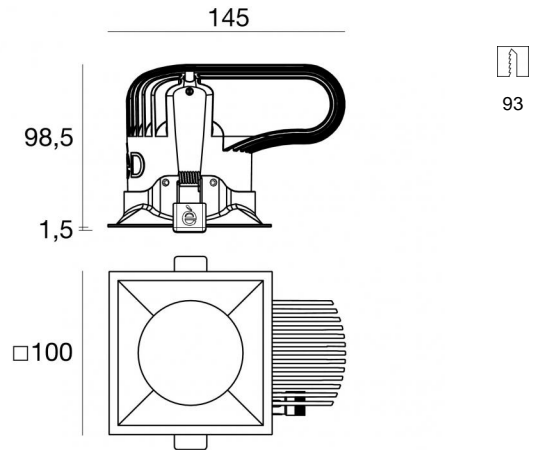

Downlights | 16 x powerLEDs 15 W DC 700 mA
CRI 90 | Dynamisches weiß
84137D30

| Technische Daten | |
|---|------------------|
| Installationsposition | Decke |
| Installationsumgebung | Indoor |
| Lichtquelle | LED |
| Circuit structure | powerLEDs |
| Optik | Medium Flood |
| Light emission direction | downward |
| Lampe Nennleistung | 15 W DC |
| Eingangsspannungsbereich | 700mA |
| Lichtstrom (Lichtquelle) 2700K | 1608 lm |
| Minimale Farbtemperatur | 2700 K |
| Lichtstrom (Lichtquelle) 5700K | 1960 lm |
| Maximale Farbtemperatur | 5700 K |
| Ähnlichste Farbtemperatur / Tone | Dynamisches weiß |
| Farbwiedergabeindex | 90 Ra |
| Gleichstrom/Gleichspannung | CC |
| Isolierklasse | 3 |
| IP | IP44 |
| IP optisches System | IP65 |
| IK | IK08 |
| Glühdrahtprüfung | 850° |
| Direkte Montage auf normal entflammaren Oberflächen | Ja |
| CE | Ja |
| Einschließlich Driver | Nein |
| Leuchte dimmbar | DALI DT8 |
| Schwenkbarkeit | Nein |
| Drehbarkeit | Nein |
| Begehbarkeit | Nein |
| Überrollbarkeit | Nein |
| Einschließlich Kabel | Ja |
| Kabellänge | 0.300 m |
| Harzbeschichtung | Nein |
| Typ Lichtabstrahlung | Einflammmig |
| Nettogewicht | 0.68 Kg |
| Schutz vor elektrostatischen Entladungen | Nein |
| Schutz vor Stoßspannungen | Nein |

The device body is made of die-cast aluminium en ab - 46100 and features a grey finish, processed by means of powder coating; the diffuser is made of uv resistant polycarbonate. The ingress protection degree is IP44; the total weight is of 0.68 kg. The power supply driver is not provided and is to be ordered separately.

The total absorbed power is 15 W. The power supply cable is included and features a 0.300 m length.

The device features protection class III and can be ceiling-mounted, with a 93 x 93 mm hole (in plasterboard).