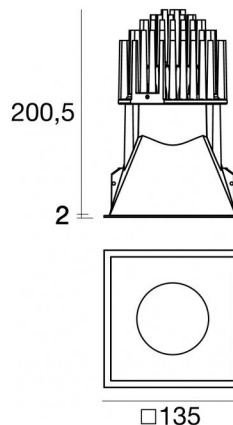

Downlights | 16 x powerLEDs 15 W DC 700 mA
CRI 90 | Dynamisches weiß

84106D60

| Technische Daten | |
|---|------------------|
| Installationsposition | Decke |
| Installationsumgebung | Indoor |
| Lichtquelle | LED |
| Circuit structure | powerLEDs |
| Optik | Wide Flood |
| Light emission direction | downward |
| Lampe Nennleistung | 15 W DC |
| Eingangsspannungsbereich | 700mA |
| Lichtstrom (Lichtquelle) 2700K | 1608 lm |
| Minimale Farbtemperatur | 2700 K |
| Lichtstrom (Lichtquelle) 5700K | 1960 lm |
| Maximale Farbtemperatur | 5700 K |
| Ähnlichste Farbtemperatur / Tone | Dynamisches weiß |
| Farbwiedergabeindex | 90 Ra |
| Gleichstrom/Gleichspannung | CC |
| Isolierklasse | 3 |
| IP | IP44 |
| IP optisches System | IP65 |
| Glühdrahtprüfung | 850° |
| Direkte Montage auf normal entflammaren Oberflächen | Ja |
| CE | Ja |
| Einschließlich Driver | Nein |
| Leuchte dimmbar | DALI DT8 |
| Schwenkbarkeit | Nein |
| Drehbarkeit | Nein |
| Begehbarkeit | Nein |
| Überrollbarkeit | Nein |
| Einschließlich Kabel | Ja |
| Kabellänge | 0.17 m |
| Harzbeschichtung | Nein |
| Typ Lichtabstrahlung | Einflammig |
| Nettogewicht | 0.93 Kg |
| Schutz vor elektrostatischen Entladungen | Nein |
| Schutz vor Stoßspannungen | Nein |
| Optiktechnologie | Honey comb |

The total absorbed power is 15 W. The power supply cable is included and features a 0.17 m length.

The device features protection class III and can be ceiling-mounted, with a 126 x 126 mm hole (in plasterboard).