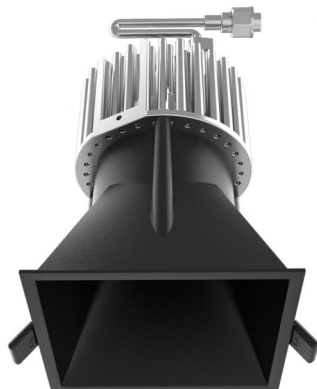

Downlights | 16 x powerLEDs 15 W DC 700 mA
CRI 90 | Dynamisches weiß

84106D60

| Technische Daten | |
|---|------------------|
| Installationsposition | Decke |
| Installationsumgebung | Indoor |
| Lichtquelle | LED |
| Circuit structure | powerLEDs |
| Optik | Wide Flood |
| Light emission direction | downward |
| Lampe Nennleistung | 15 W DC |
| Eingangsspannungsbereich | 700mA |
| Lichtstrom (Lichtquelle) 2700K | 1608 lm |
| Minimale Farbtemperatur | 2700 K |
| Lichtstrom (Lichtquelle) 5700K | 1960 lm |
| Maximale Farbtemperatur | 5700 K |
| Ähnlichste Farbtemperatur / Tone | Dynamisches weiß |
| Farbwiedergabeindex | 90 Ra |
| Gleichstrom/Gleichspannung | CC |
| Isolierklasse | 3 |
| IP | IP44 |
| IP optisches System | IP65 |
| Glühdrahtprüfung | 850° |
| Direkte Montage auf normal entflammaren Oberflächen | Ja |
| CE | Ja |
| Einschließlich Driver | Nein |
| Leuchte dimmbar | DALI DT8 |
| Schwenkbarkeit | Nein |
| Drehbarkeit | Nein |
| Begehbarkeit | Nein |
| Überrollbarkeit | Nein |
| Einschließlich Kabel | Ja |
| Kabellänge | 0.17 m |
| Harzbeschichtung | Nein |
| Typ Lichtabstrahlung | Einflammig |
| Nettogewicht | 0.93 Kg |
| Schutz vor elektrostatischen Entladungen | Nein |
| Schutz vor Stoßspannungen | Nein |
| Optiktechnologie | Honey comb |

Oberfläche Gehäuse

| | |
|-----------------|--|
| Material | Stranggepresstes Aluminium EN AB - 46100 |
| Farbe | Schwarz |
| Bearbeitungstyp | Pulverbeschichtung |

Oberfläche Diffusor

| | |
|----------|----------------------------|
| Material | Polycarbonat UV-beständige |
| Farbe | transparent |

Oberfläche strahler

| | |
|-----------------|--|
| Material | Stranggepresstes Aluminium EN AB - 46100 |
| Bearbeitungstyp | Trommelung |

Elektronik

83159
DALI-2 - DALI DT8 Multi Channel 5ch. 198-264V AC (1 - 2 art.)