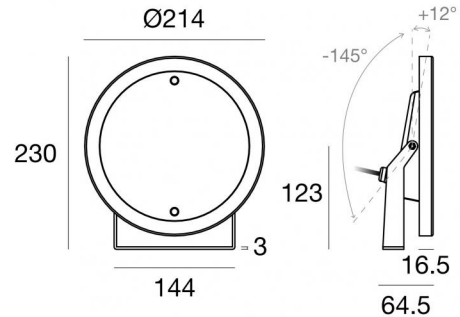

# Nautilus\_RP

Unterwasserleuchten | 9 x powerLEDs 25 W DC 700 mA  
 RGBW - 3000  
**84030V25**

Technische Daten	
Typ	Oberfläche
Installationsposition	Wand - Decke - Boden
Installationsumgebung	Outdoor
Lichtquelle	LED
Circuit structure	powerLEDs
Optik	Elliptic Medium Flood
Light emission direction	frontal
Lampe Nennleistung	25 W DC
Eingangsspannungsbereich	700mA
Ähnlichste Farbtemperatur / Tone	RGBW - 3000 K
Gleichstrom/Gleichspannung	CC
Isolierklasse	3
IP	IP68
Maximale Einbautiefe	25 m
Installationsbeschränkung	Nur unter Wasser
IK	IK10
Glühdrahtprüfung	850°
Direkte Montage auf normal entflammaren Oberflächen	Ja
CE	Ja
Einschließlich Driver	Nein
Leuchte dimmbar	Ja
Schwenkbarkeit	Orientabile
Gesamtwinkel (vertikale Ebene)	157 °
Drehbarkeit	Nein
Begehbarkeit	Nein
Überrollbarkeit	Nein
Einschließlich Kabel	Ja
Kabellänge	5 m
Harzbeschichtung	Ja
Typ Lichtabstrahlung	Einflammig
Nettogewicht	2.86 Kg
Schutz vor elektrostatischen Entladungen	Nein
Schutz vor Stoßspannungen	Nein
Technische Merkmale des Produkts	Acquastop

## Oberfläche Gehäuse

Material	Stahl AISI 316L
Farbe	Stahl

The device body is made of aisi 316l steel and features a steel finish; the diffuser is made of extra clear glass - tempered with a silk-screening treatment. The ingress protection degree is IP68; the total weight is of 2.86 kg. The power supply driver is not provided and is to be ordered separately.

The total absorbed power is 25 W. The power supply cable is included and features a 5 m length.

The device features protection class III and can be wall lights, ceiling or floor-mounted.

Compliant with the EN 60598-1 standard and its specific provisions.