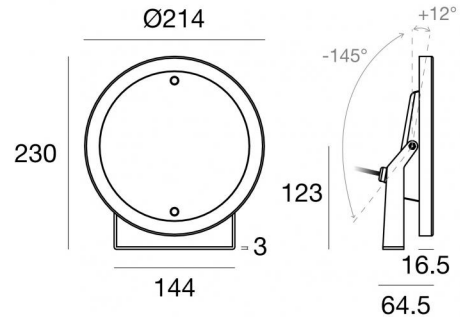

Unterwasserleuchten | 9 x powerLEDs 25 W DC 700 mA  
 RGBW - 4000  
**84030Q40**

Technische Daten	
Typ	Oberfläche
Installationsposition	Wand - Decke - Boden
Installationsumgebung	Outdoor
Lichtquelle	LED
Circuit structure	powerLEDs
Optik	Medium Wide Flood
Light emission direction	frontal
Lampe Nennleistung	25 W DC
Eingangsspannungsbereich	700mA
Ähnlichste Farbtemperatur / Tone	RGBW - 4000 K
Gleichstrom/Gleichspannung	CC
Isolierklasse	3
IP	IP68
Maximale Einbautiefe	25 m
Installationsbeschränkung	Nur unter Wasser
IK	IK10
Glühdrahtprüfung	850°
Direkte Montage auf normal entflammaren Oberflächen	Ja
CE	Ja
Einschließlich Driver	Nein
Leuchte dimmbar	Ja
Schwenkbarkeit	Orientabile
Gesamtwinkel (vertikale Ebene)	157 °
Drehbarkeit	Nein
Begehbarkeit	Nein
Überrollbarkeit	Nein
Einschließlich Kabel	Ja
Kabellänge	5 m
Harzbeschichtung	Ja
Typ Lichtabstrahlung	Einflammig
Nettogewicht	2.86 Kg
Schutz vor elektrostatischen Entladungen	Nein
Schutz vor Stoßspannungen	Nein
Technische Merkmale des Produkts	Acquastop

### Oberfläche Gehäuse

Material	Stahl AISI 316L
Farbe	Stahl

The device body is made of aisi 316l steel and features a steel finish; the diffuser is made of extra clear glass - tempered with a silk-screening treatment. The ingress protection degree is IP68; the total weight is of 2.86 kg. The power supply driver is not provided and is to be ordered separately.

The total absorbed power is 25 W. The power supply cable is included and features a 5 m length.

The device features protection class III and can be wall lights, ceiling or floor-mounted.

Compliant with the EN 60598-1 standard and its specific provisions.