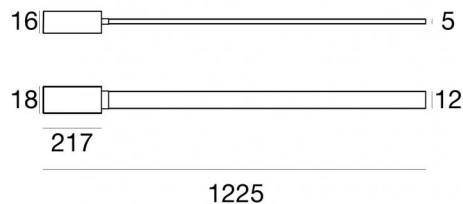

Systeme - Lineare Elemente | topLED 0 W DC 24 V

CRI 90

83990W00

Technische Daten

Designer	Linea Light
Jahr der Verwirklichung	2020
Installationsposition	Kabel
Installationsumgebung	Indoor
Lichtquelle	LED
Circuit structure	topLED
Optik	Diffuses
Light emission direction	downward
Lampe Nennleistung	0 W DC
Eingangsspannungsbereich	24 V
Frequency	50-60 Hz
Ähnlichste Farbtemperatur / Tone	3000 K
Farbwiedergabeindex	90 Ra
Gleichstrom/Gleichspannung	CV
Isolierklasse	3
IP	IP40
Glühdrahtprüfung	650°
Direkte Montage auf normal entflammaren Oberflächen	Ja
CE	Ja
Einschließlich Driver	Nein
C.V. - C.C. Converter	24 V Konverter enthalten
Leuchte dimmbar	DALI-2 - P2P
Schwenkbarkeit	Nein
Drehbarkeit	Nein
Begehbarkeit	Nein
Überrollbarkeit	Nein
Einschließlich Kabel	Nein
Harzbeschichtung	Ja
Typ Lichtabstrahlung	Einflammig
Nettogewicht	0.867 Kg
Schutz vor elektrostatischen Entladungen	Nein
Schutz vor Stoßspannungen	Nein

Oberfläche Gehäuse

Material	PU
Farbe	Weiß

Oberfläche Fassung

Material	PC
Farbe	Schwarz RAL 9005
Bearbeitungstyp	Lackierung

Ink system_L | Lines | Accessories
83990W00

Kabelverbindung
Typ linear.
Material:PC, bearbeitungstyp :Lackierung.

Code
81418

Kabelverbindung - L-Verbindungsstück schwarz, elektrifiziert
Typ linear.
Material:PC, bearbeitungstyp :Lackierung.

Code
81419

Kabelverbindung
Typ linear.
Material:PC, bearbeitungstyp :Lackierung.

Kabelverbindung
Material:Aluminium, bearbeitungstyp :Lackierung.

Finish
 **Code**
83440

Kabel
Typ Kabel power cable; Länge 5000 mm; isolierung doppio; querschnitt 1.5 mm²;
kabelklemme: nein; farben: schwarz - rot.