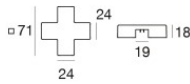

Ink system_L | Lines | Accessories
83990W00

Kabelverbindung
Typ linear.
Material:PC, bearbeitungstyp :Lackierung.

Code
81418